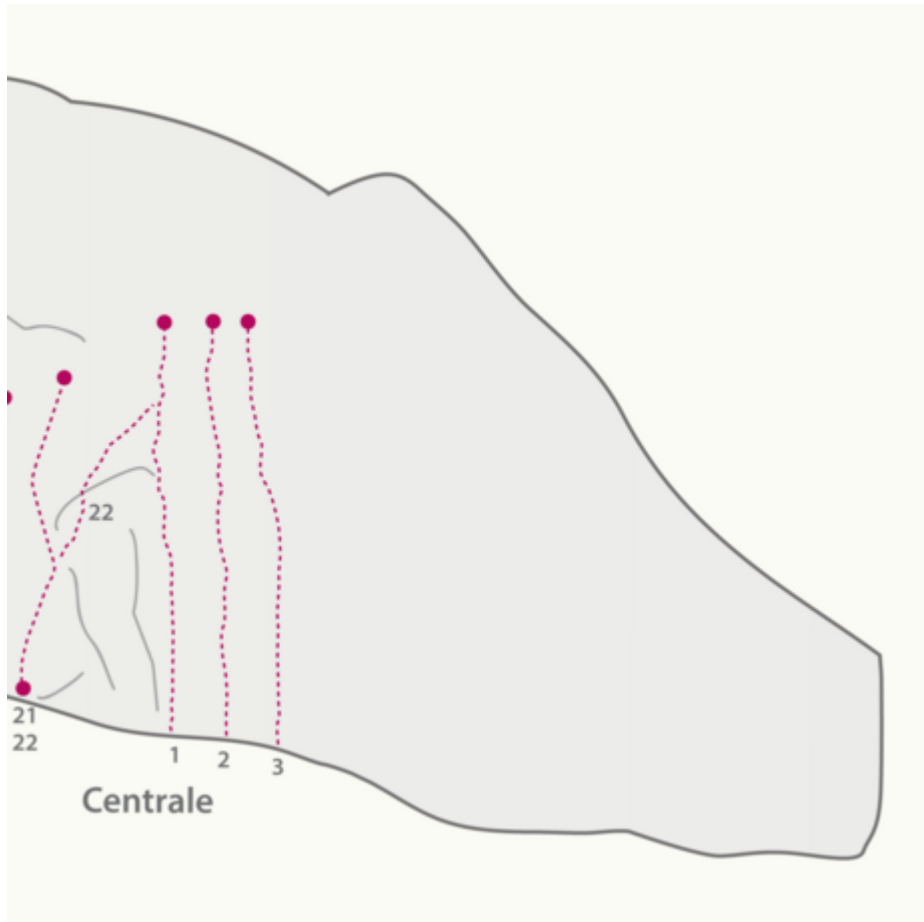

OUTDOORREGION IMST - NASSEREITH - SPARCHET
SEKTOR CENTRALE

ZUSTIEG

10

ZUSTIEGSZEIT

5 min - 15 min

Nr.	Name	Grad	Länge
1	DirektX	7c+	25.0 m
2	Paradise Lost	8a+	24.0 m
3	Seitensprung	5c+	16 m
3	Sanfter Tourismus	7b+	24.0 m
9	Surprise	6a+	17.0 m

12	Optische Täuschung	6c+	18.0 m
13	Starrer Bock	6b	19.0 m
15	Geizhals	7a	17.0 m
16	Schräger Vogel	6c+	16.0 m
17	Windhund	6c+	13.0 m
18	Dornenvögel	6c+	14.0 m
19	Schnagglsn	6c+	15.0 m
21	Hardi gatti	7a/7a+	18.0 m
22	Bon Courage	7c+	25.0 m

Climbers Paradise Tirol

Das größte Kletterportal Tirols bietet euch tausende Routen in 14 Regionen, gratis Topos in Druckqualität und aktuelle Infos rund ums Thema Klettern.

Eine solche Vielfalt an verschiedensten Klettermöglichkeiten aller Schwierigkeitsgrade findet man selten auf so engem Raum. Zudem findet ihr Unterkunftsvorschläge für jede Geldtasche.