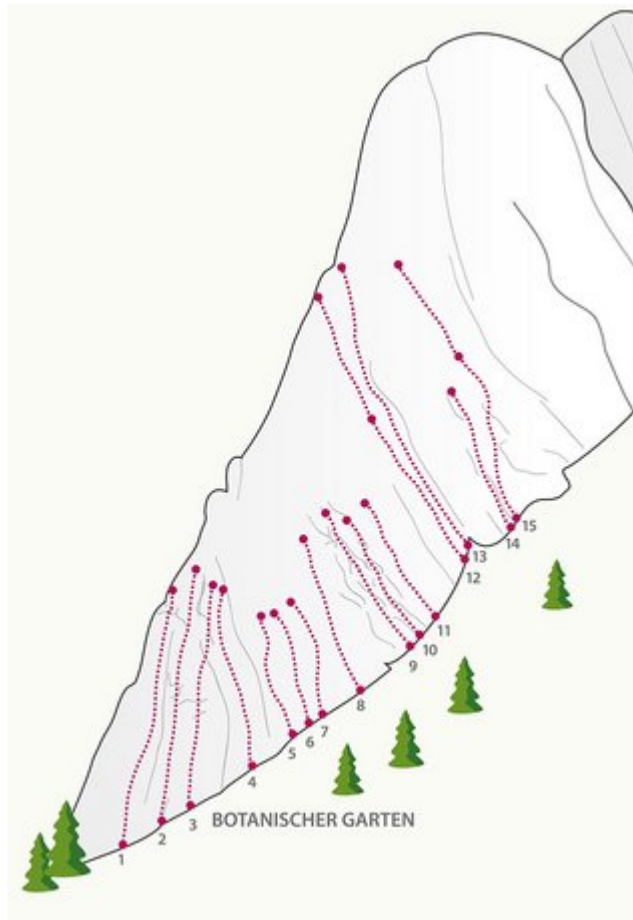

OUTDOORREGION IMST
NASSEREITH - SPARCHET

ZUSTIEG
10

ZUSTIEGSZEIT
5 min - 15 min

CENTRALE

Nr.	Name	Grad	Länge
1	DirektX	7c+	25.0 m
2	Paradise Lost	8a+	24.0 m

3	Seitensprung	5c+	16 m
3	Sanfter Tourismus	7b+	24.0 m
9	Surprise	6a+	17.0 m
12	Optische Täuschung	6c+	18.0 m
13	Starrer Bock	6b	19.0 m
15	Geizhals	7a	17.0 m
16	Schräger Vogel	6c+	16.0 m
17	Windhund	6c+	13.0 m
18	Dornenvögel	6c+	14.0 m
19	Schnagglsn	6c+	15.0 m
21	Hardi gatti	7a/7a+	18.0 m
22	Bon Courage	7c+	25.0 m

GAMSSTUBE

Nr.	Name	Grad	Länge
1	Steinbeißer	6c	16.0 m
2	Frühschoppen	6a+	20.0 m

3	Goasbock	6c	17.0 m
4	Hang Man	6c+	24.0 m
5	Neujahrstraum	7a	19.0 m
6	Wer zuletzt lacht	7b/7b+	19.0 m
7	So long(Zwischenst. z. Abseilen)	7b	32.0 m
8	Die unendliche Geschichte	7c	39.0 m
9	Hang Over	6c+	19.0 m
10	Seavas di Goas	6b+	16.0 m
11	Ego Rock	6a+	18.0 m

NASSEREITH / BOTANISCHER GARTEN

Nr.	Name	Grad	Länge
1	Seabua	3a	18.0 m
2	Stay young	3b	19.0 m

3	Little big man	3a	15.0 m
4	Flower Power	3b	12.0 m
5	Flying Hirsch	3a	11.0 m
6	Lausbua	3b	11.0 m
7	Big Mac	3a	12.0 m
8	Hardcore	3b	16.0 m
9	Dick und dünn	3a	15.0 m
10	Der Alte und der Junge	3b	14.0 m
11	Dahoam isch Dahoam	3a	20.0 m
12	Die Erdige (1. SL)	3a	17.0 m
12a	Die Erdige (2. SL)	3a	14.0 m
13	Autupete he	3b	32.0 m
14	Schnapsidee	2	18.0 m
15	Adlerhorst (1. SL)	3b	24.0 m
15a	Adlerhorst (2. SL)	3a	13.0 m