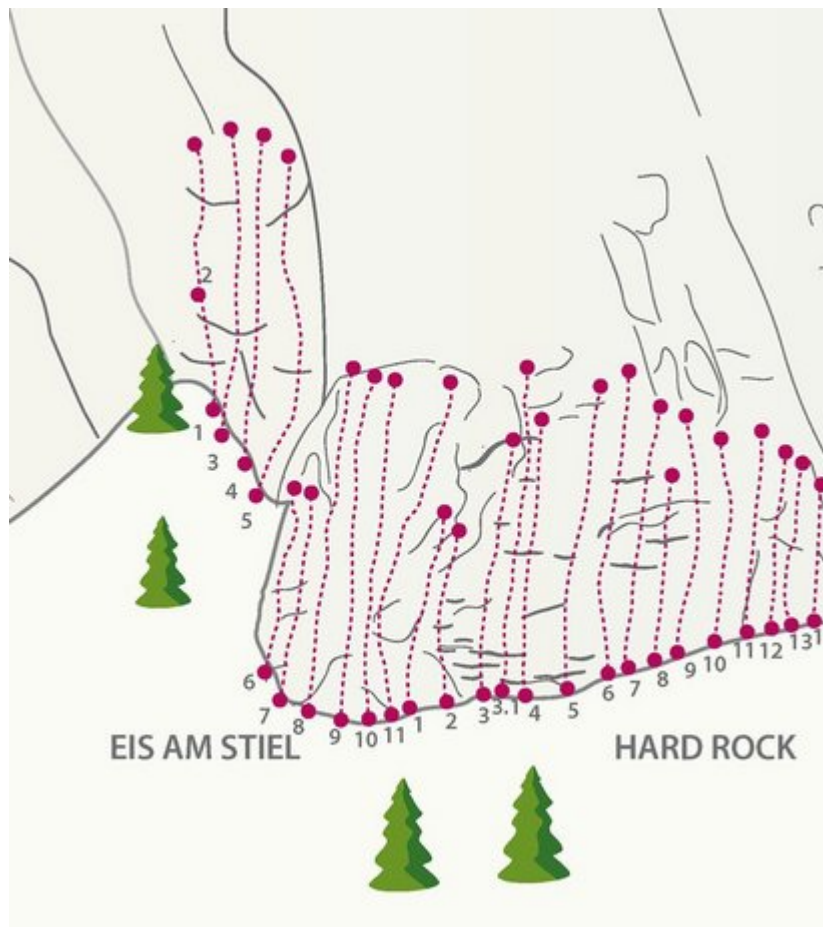

EIS AM STIEL

Nr.	Name	Grad	Länge
1	Aufreiser	6c+	10.0 m
2	Affenschaukel	6b+	11.0 m