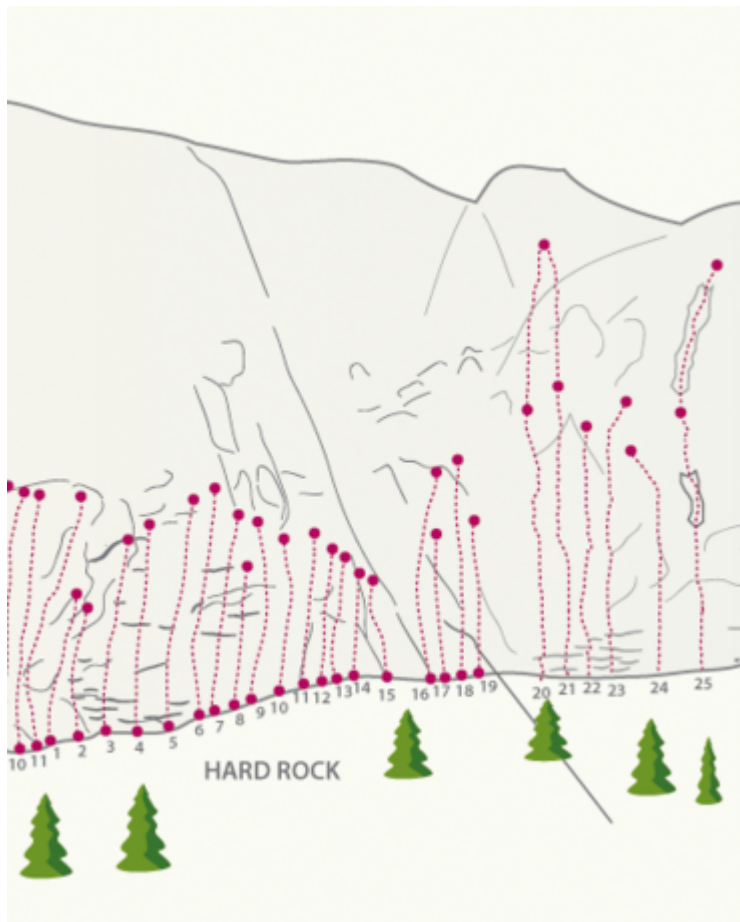

NASSEREITH / BOTANISCHER GARTEN

Nr.	Name	Grad	Länge
1	Seabua	3a	18.0 m
2	Stay young	3b	19.0 m

3	Little big man	3a	15.0 m
4	Flower Power	3b	12.0 m
5	Flying Hirsch	3a	11.0 m
6	Lausbua	3b	11.0 m
7	Big Mac	3a	12.0 m
8	Hardcore	3b	16.0 m
9	Dick und dünn	3a	15.0 m
10	Der Alte und der Junge	3b	14.0 m
11	Dahoam isch Dahoam	3a	20.0 m
12	Die Erdige (1. SL)	3a	17.0 m
12a	Die Erdige (2. SL)	3a	14.0 m
13	Autupete he	3b	32.0 m
14	Schnapsidee	2	18.0 m
15	Adlerhorst (1. SL)	3b	24.0 m
15a	Adlerhorst (2. SL)	3a	13.0 m

EIS AM STIEL

Nr.	Name	Grad	Länge
1	Aufreiser	6c+	10.0 m
2	Affenschaukel	6b+	11.0 m

3	Alpintraining	7b+	25.0 m
3.1	Oster-Tiger	7a+	
4	Yellow Corner	7a	26.0 m
5	Life Time	7b	27.0 m
6	Kalte Kante	5b	13.0 m
7	Inspiration	4c	14.0 m
8	Echt haasisch	5a+	27.0 m
9	Kattl´s Löcher	5b	27.0 m
10	Fearewind	5c	25.0 m
11	Goldfinger	5a+	25.0 m

HARD ROCK

Nr.	Name	Grad	Länge
1	Kurz und bündig	6c+	12.0 m
2	s`Dachl	6c	12.0 m

3	Hot line	6c+/7a	19.0 m
4	Black hole sun	7a	16.0 m
5	Lake of fire	7a	23.0 m
6	Trilogie	7c	25.0 m
7	Panik in der Soca	7b/7b+	19.0 m
8	1000 Volt	6c+	14.0 m
9	Californication	6c	16.0 m
10	Es lebe der Sport	6c	14.0 m
11	Tor-Tour	7a	13.0 m
12	Sultans of Swing	6c+	13.0 m
13	Notweg	6c+	11.0 m
14	Rentner am Zug	6b	9.0 m
15	Highway to hell	5b	9.0 m
16	Hard Rock Cafe	6b	21.0 m
17	Hells bells	6a	14.0 m
18	Nirvana	6b	22.0 m
19	Smoke on the Water	6c	15.0 m
20	Sugardaddy 1. Sl	7a	21.0 m
20a	Sugardaddy 2. Sl	7a+	15.0 m
21	Womanizer 1. Sl	7c	21.0 m
21a	Womanizer 2. Sl	7c+	15.0 m
22	Roof on fire	7b+	19.0 m
23	Ciel Noir	8a	20.0 m