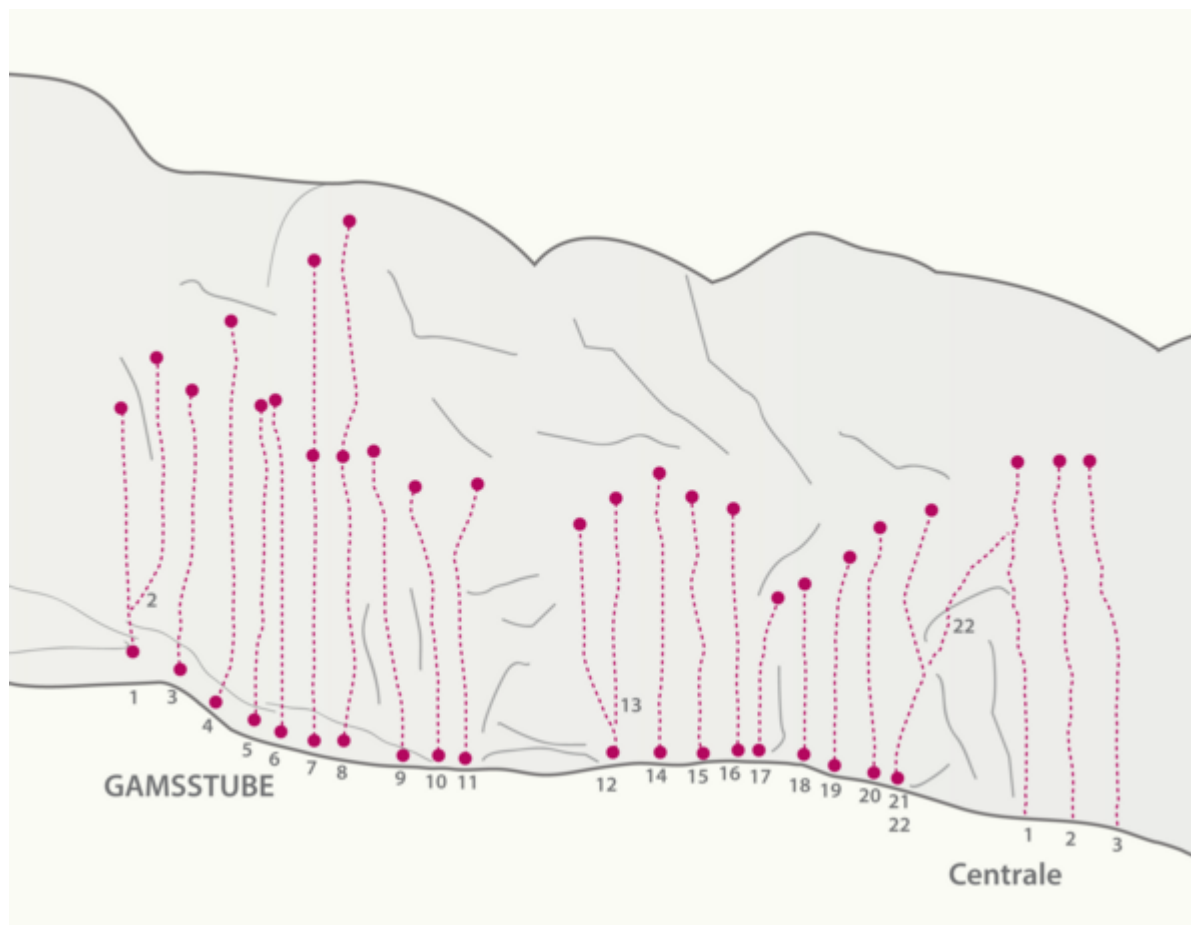

OUTDOORREGION IMST
NASSEREITH - SPARCHET

ZUSTIEG
10

ZUSTIEGSZEIT
5 min - 15 min

CENTRALE

Nr.	Name	Grad	Länge
1	DirektX	7c+	25.0 m
2	Paradise Lost	8a+	24.0 m

3	Seitensprung	5c+	16 m
3	Sanfter Tourismus	7b+	24.0 m
9	Surprise	6a+	17.0 m
12	Optische Täuschung	6c+	18.0 m
13	Starrer Bock	6b	19.0 m
15	Geizhals	7a	17.0 m
16	Schräger Vogel	6c+	16.0 m
17	Windhund	6c+	13.0 m
18	Dornenvögel	6c+	14.0 m
19	Schnagglsn	6c+	15.0 m
21	Hardi gatti	7a/7a+	18.0 m
22	Bon Courage	7c+	25.0 m

GAMSSTUBE

Nr.	Name	Grad	Länge
1	Steinbeißer	6c	16.0 m
2	Frühschoppen	6a+	20.0 m

3	Goasbock	6c	17.0 m
4	Hang Man	6c+	24.0 m
5	Neujahrstraum	7a	19.0 m
6	Wer zuletzt lacht	7b/7b+	19.0 m
7	So long(Zwischenst. z. Abseilen)	7b	32.0 m
8	Die unendliche Geschichte	7c	39.0 m
9	Hang Over	6c+	19.0 m
10	Seavas di Goas	6b+	16.0 m
11	Ego Rock	6a+	18.0 m

24	Grauvieh	
25	Spreizfuß 1. SI	19.0 m
25a	Spreizfuß 2. SI	23.0 m

GOLDENES DACHL

Nr.	Name	Grad	Länge
1	Supersize	7c	29.0 m
2	Ende nie	7b	31.0 m
3	Am Limit	6a+	15.0 m

4	Vitamin B	6a+	18.0 m
5	Natur Pur	6a	20.0 m
6	Wann-Eck	5b	19.0 m
7	Schleudertrauma 1.SL	6c	22.0 m
7.1	Trick 17	8b/8b+	
7a	Schleudertrauma 2. SL	8b	13.0 m
8	Plattenschleicher	7a	22.0 m
8.1	Supersonic	8a	
8.2	Superbulle	7c	
9	Open your eyes	6c	19.0 m
10	Ice Age	6a+	21.0 m
11	Das Biest	6c+	18.0 m
12	Luky Lu	7a	34.0 m
13	Traktionskontrolle	7a/7a+	27.0 m
14	Hang loose 1. SL	4c	21.0 m
15	Zodiac	7a/7a+	20.0 m
16	Shield	8a	20.0 m
17	Vogelfrei (Zustieg)	6b+	24.0 m
18	Mescalito	7b/7b+	23.0 m
19	Panorama	7b	19.0 m
19	Hang loose 2. SL	6a	15.0 m
20	Dreamtime	7b	19.0 m