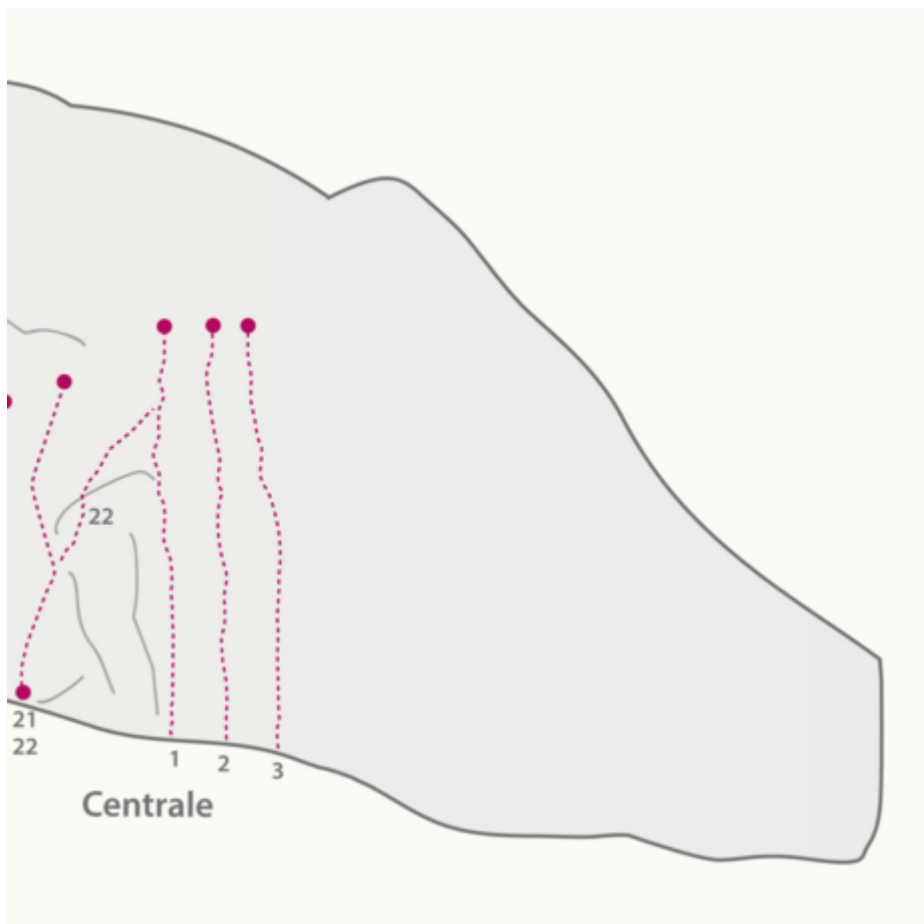

OUTDOORREGION IMST
NASSEREITH - SPARCHET

ZUSTIEG
10

ZUSTIEGSZEIT
5 min - 15 min

CENTRALE

Nr.	Name	Grad	Länge
1	DirektX	7c+	25.0 m
2	Paradise Lost	8a+	24.0 m

3	Seitensprung	5c+	16 m
3	Sanfter Tourismus	7b+	24.0 m
9	Surprise	6a+	17.0 m
12	Optische Täuschung	6c+	18.0 m
13	Starrer Bock	6b	19.0 m
15	Geizhals	7a	17.0 m
16	Schräger Vogel	6c+	16.0 m
17	Windhund	6c+	13.0 m
18	Dornenvögel	6c+	14.0 m
19	Schnagglsn	6c+	15.0 m
21	Hardi gatti	7a/7a+	18.0 m
22	Bon Courage	7c+	25.0 m

GAMSSTUBE

Nr.	Name	Grad	Länge
1	Steinbeißer	6c	16.0 m
2	Frühschoppen	6a+	20.0 m

3	Goasbock	6c	17.0 m
4	Hang Man	6c+	24.0 m
5	Neujahrstraum	7a	19.0 m
6	Wer zuletzt lacht	7b/7b+	19.0 m
7	So long(Zwischenst. z. Abseilen)	7b	32.0 m
8	Die unendliche Geschichte	7c	39.0 m
9	Hang Over	6c+	19.0 m
10	Seavas di Goas	6b+	16.0 m
11	Ego Rock	6a+	18.0 m

NASSEREITH / BOTANISCHER GARTEN

Nr.	Name	Grad	Länge
1	Seabua	3a	18.0 m
2	Stay young	3b	19.0 m

3	Little big man	3a	15.0 m
4	Flower Power	3b	12.0 m
5	Flying Hirsch	3a	11.0 m
6	Lausbua	3b	11.0 m
7	Big Mac	3a	12.0 m
8	Hardcore	3b	16.0 m
9	Dick und dünn	3a	15.0 m
10	Der Alte und der Junge	3b	14.0 m
11	Dahoam isch Dahoam	3a	20.0 m
12	Die Erdige (1. SL)	3a	17.0 m
12a	Die Erdige (2. SL)	3a	14.0 m
13	Autupete he	3b	32.0 m
14	Schnapsidee	2	18.0 m
15	Adlerhorst (1. SL)	3b	24.0 m
15a	Adlerhorst (2. SL)	3a	13.0 m