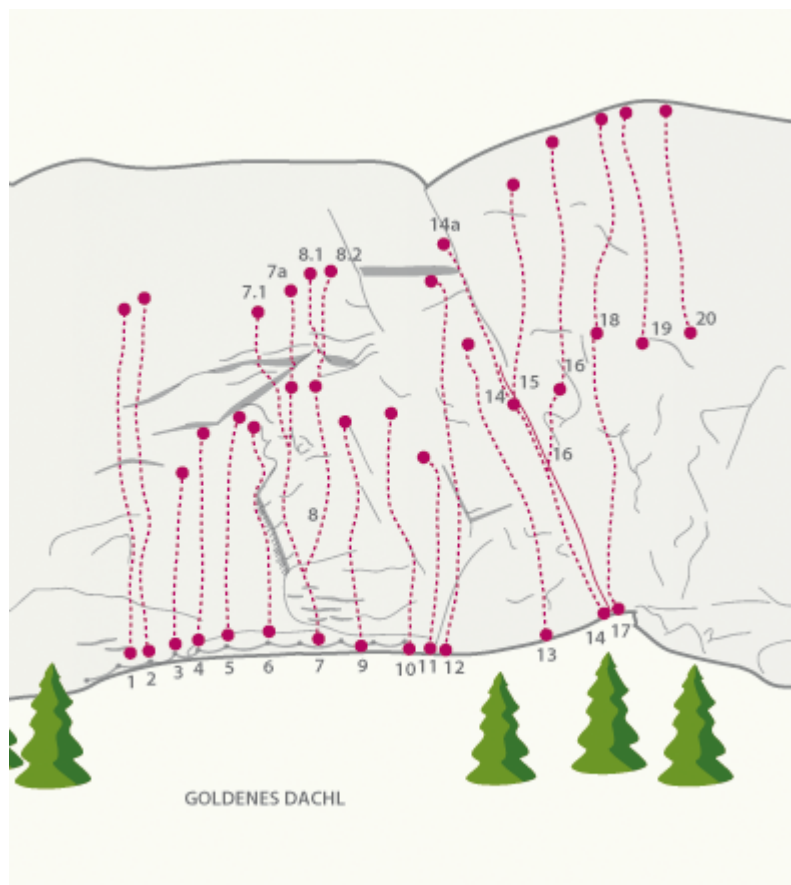

EIS AM STIEL

Nr.	Name	Grad	Länge
1	Aufreiser	6c+	10.0 m
2	Affenschaukel	6b+	11.0 m

3	Alpintraining	7b+	25.0 m
3.1	Oster-Tiger	7a+	
4	Yellow Corner	7a	26.0 m
5	Life Time	7b	27.0 m
6	Kalte Kante	5b	13.0 m
7	Inspiration	4c	14.0 m
8	Echt haasisch	5a+	27.0 m
9	Kattl´s Löcher	5b	27.0 m
10	Fearewind	5c	25.0 m
11	Goldfinger	5a+	25.0 m

HARD ROCK

Nr.	Name	Grad	Länge
1	Kurz und bündig	6c+	12.0 m
2	s`Dachl	6c	12.0 m

3	Hot line	6c+/7a	19.0 m
4	Black hole sun	7a	16.0 m
5	Lake of fire	7a	23.0 m
6	Trilogie	7c	25.0 m
7	Panik in der Soca	7b/7b+	19.0 m
8	1000 Volt	6c+	14.0 m
9	Californication	6c	16.0 m
10	Es lebe der Sport	6c	14.0 m
11	Tor-Tour	7a	13.0 m
12	Sultans of Swing	6c+	13.0 m
13	Notweg	6c+	11.0 m
14	Rentner am Zug	6b	9.0 m
15	Highway to hell	5b	9.0 m
16	Hard Rock Cafe	6b	21.0 m
17	Hells bells	6a	14.0 m
18	Nirvana	6b	22.0 m
19	Smoke on the Water	6c	15.0 m
20	Sugardaddy 1. Sl	7a	21.0 m
20a	Sugardaddy 2. Sl	7a+	15.0 m
21	Womanizer 1. Sl	7c	21.0 m
21a	Womanizer 2. Sl	7c+	15.0 m
22	Roof on fire	7b+	19.0 m
23	Ciel Noir	8a	20.0 m

24	Grauvieh	
25	Spreizfuß 1. SI	19.0 m
25a	Spreizfuß 2. SI	23.0 m

GOLDENES DACHL

Nr.	Name	Grad	Länge
1	Supersize	7c	29.0 m
2	Ende nie	7b	31.0 m
3	Am Limit	6a+	15.0 m

4	Vitamin B	6a+	18.0 m
5	Natur Pur	6a	20.0 m
6	Wann-Eck	5b	19.0 m
7	Schleudertrauma 1.SL	6c	22.0 m
7.1	Trick 17	8b/8b+	
7a	Schleudertrauma 2. SL	8b	13.0 m
8	Plattenschleicher	7a	22.0 m
8.1	Supersonic	8a	
8.2	Superbulle	7c	
9	Open your eyes	6c	19.0 m
10	Ice Age	6a+	21.0 m
11	Das Biest	6c+	18.0 m
12	Luky Lu	7a	34.0 m
13	Traktionskontrolle	7a/7a+	27.0 m
14	Hang loose 1. SL	4c	21.0 m
15	Zodiac	7a/7a+	20.0 m
16	Shield	8a	20.0 m
17	Vogelfrei (Zustieg)	6b+	24.0 m
18	Mescalito	7b/7b+	23.0 m
19	Panorama	7b	19.0 m
19	Hang loose 2. SL	6a	15.0 m
20	Dreamtime	7b	19.0 m