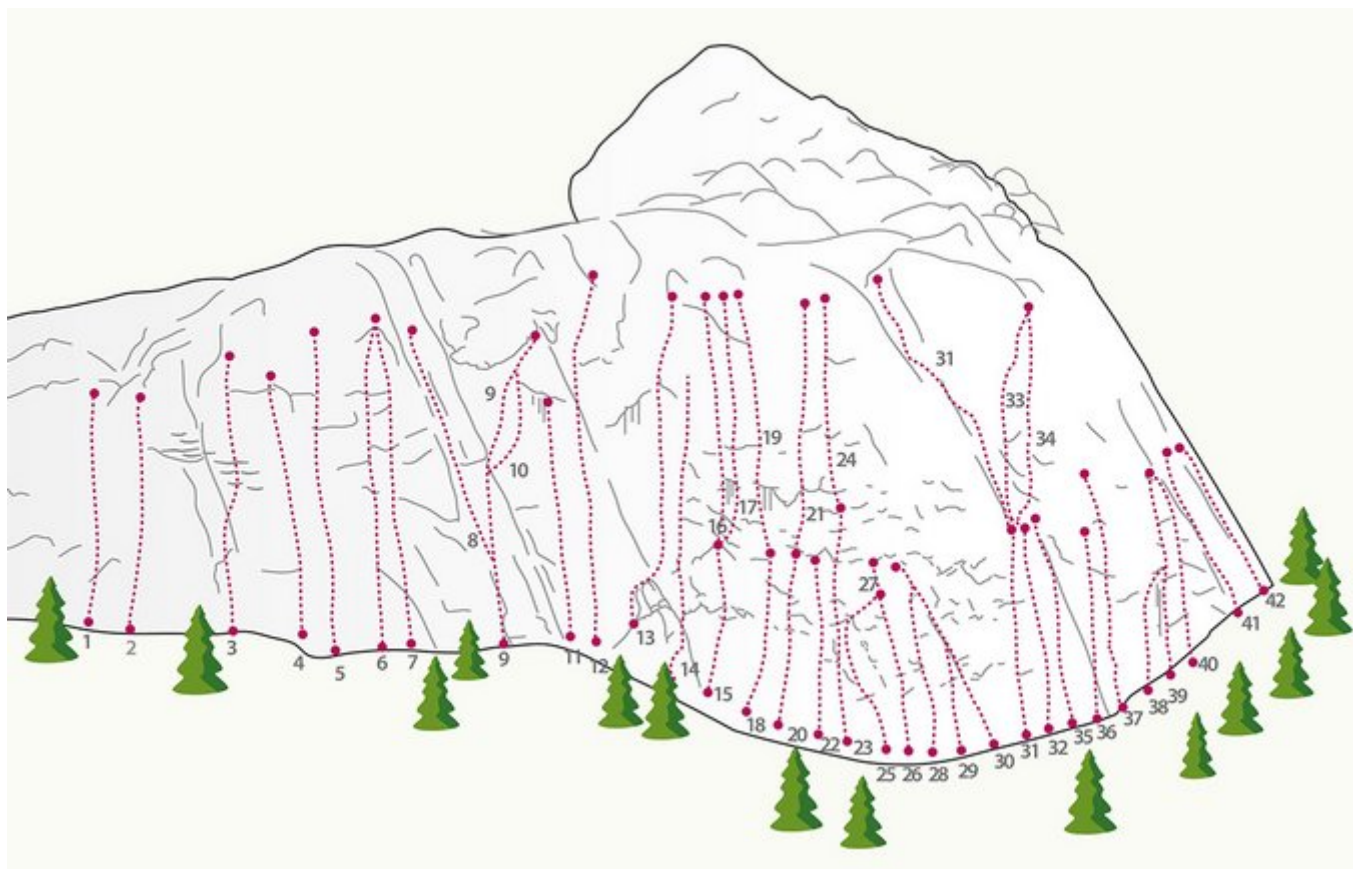

OUTDOORREGION IMST NASSEREITH - LEITE

ZUSTIEG

10 Minuten vom Parkplatz

ZUSTIEGSZEIT

5 min - 15 min

LEITE

Nr.	Name	Grad	Länge
1	Brecheisen	6a	28.0 m
2	Kältezone	6b	28.0 m
3	Zusammen ist man weniger allein	7b+	25.0 m

4	Battle in Heaven	7c	25.0 m
5	Sag niemals zu	7b	22.0 m
6	Unsichtbare Spuren	7b+	29.0 m
7	Dunkle Wahrheit	7b/7b+	30.0 m
8	Resturlaub	5c	25.0 m
9	Nachtzug linke Variante	6c/6c+	30.0 m
10	Nachtzug rechte Variante	7a+	30.0 m
11	One	6c+	20.0 m
12	A1	7c	35.0 m
13	Gib Gummi Baby	7c+	36.0 m
14	Projekt		
15	Menschen ohne Hund	6c+	10.0 m
16	Flug der Störche	7c+	36.0 m
17	Reifeprüfung	8a	36.0 m
18	Halbnackte Bauarbeiter	6c+	12.0 m
19	Böse Schafe	8a	22.0 m
20	Atemlos	7a+	20.0 m
21	Für jede Lösung ein Problem	8a	40.0 m
22	Verantwortungslose Männer	7b+	17.0 m
23	Milchgeld	7b+	22.0 m
24	Nit Milch geben	8a	42.0 m
25	Jammertal	7b+	20.0 m
26	Schneeweißchen (1. SL)	7c	15.0 m

27	Schneeweißchen (2. SL)	7c+	20.0 m
28	Klassentreffen	7c	19.0 m
29	Winterwurm	7a+	20.0 m
30	Moralrampe	6c+	20.0 m
31	Flamingo	7a	20.0 m
32	Gut gegen Nordwind	7b	20.0 m
33	Käferkolonie linke Variante	7b	20.0 m
34	Käferkolonie rechte Variante	7a+	20.0 m
35	Schweißfußindianer	6c+	20.0 m
36	Hohler Kopf	6c+	16.0 m
37	Superhenne Hanna	6c+	25.0 m
38	Wasser in der Wüste	7b+	18.0 m
39	Das Ende ist noch weit	7b+	22.0 m
40	Die Wunderleuchte	6c	20.0 m
41	Phoenix aus der Asche	6b	20.0 m
42	Papier, Schere, Stein	5c	17.0 m

Climbers Paradise Tirol

Das größte Kletterportal Tirols bietet euch tausende Routen in 15 Regionen, gratis Topos in Druckqualität und aktuelle Infos rund ums Thema Klettern.

Eine solche Vielfalt an verschiedensten Klettermöglichkeiten aller Schwierigkeitsgrade findet man selten auf so engem Raum. Zudem findet ihr Unterkunftsvorschläge für jede Geldtasche.