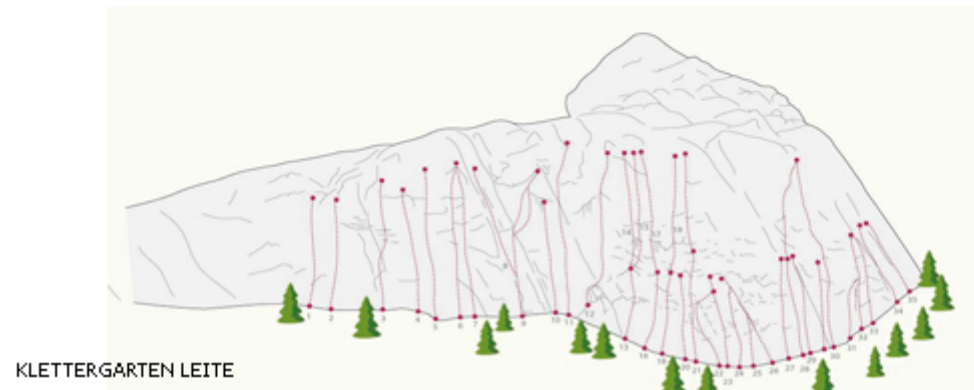

OUTDOORREGION IMST NASSEREITH - LEITE

ZUSTIEG

10 Minuten vom Parkplatz

ZUSTIEGSZEIT

5 min - 15 min

LEITE

Nr.	Name	Grad	Länge
1	Brecheisen	6a	28.0 m
2	Kältezone	6b	28.0 m
3	Zusammen ist man weniger allein	7b+	25.0 m

4	Battle in Heaven	7c	25.0 m
5	Sag niemals zu	7b	22.0 m
6	Unsichtbare Spuren	7b+	29.0 m
7	Dunkle Wahrheit	7b/7b+	30.0 m
8	Resturlaub	5c	25.0 m
9	Nachtzug linke Variante	6c/6c+	30.0 m
10	Nachtzug rechte Variante	7a+	30.0 m
11	One	6c+	20.0 m
12	A1	7c	35.0 m
13	Gib Gummi Baby	7c+	36.0 m
14	Projekt		
15	Menschen ohne Hund	6c+	10.0 m
16	Flug der Störche	7c+	36.0 m
17	Reifeprüfung	8a	36.0 m
18	Halbnackte Bauarbeiter	6c+	12.0 m
19	Böse Schafe	8a	22.0 m
20	Atemlos	7a+	20.0 m
21	Für jede Lösung ein Problem	8a	40.0 m
22	Verantwortungslose Männer	7b+	17.0 m
23	Milchgeld	7b+	22.0 m
24	Nit Milch geben	8a	42.0 m
25	Jammertal	7b+	20.0 m
26	Schneeweißchen (1. SL)	7c	15.0 m

27	Schneeweißchen (2. SL)	7c+	20.0 m
28	Klassentreffen	7c	19.0 m
29	Winterwurm	7a+	20.0 m
30	Moralrampe	6c+	20.0 m
31	Flamingo	7a	20.0 m
32	Gut gegen Nordwind	7b	20.0 m
33	Käferkolonie linke Variante	7b	20.0 m
34	Käferkolonie rechte Variante	7a+	20.0 m
35	Schweißfußindianer	6c+	20.0 m
36	Hohler Kopf	6c+	16.0 m
37	Superhenne Hanna	6c+	25.0 m
38	Wasser in der Wüste	7b+	18.0 m
39	Das Ende ist noch weit	7b+	22.0 m
40	Die Wunderleuchte	6c	20.0 m
41	Phoenix aus der Asche	6b	20.0 m
42	Papier, Schere, Stein	5c	17.0 m

Climbers Paradise Tirol

Das größte Kletterportal Tirols bietet euch tausende Routen in 15 Regionen, gratis Topos in Druckqualität und aktuelle Infos rund ums Thema Klettern.

Eine solche Vielfalt an verschiedensten Klettermöglichkeiten aller Schwierigkeitsgrade findet man selten auf so engem Raum. Zudem findet ihr Unterkunftsvorschläge für jede Geldtasche.