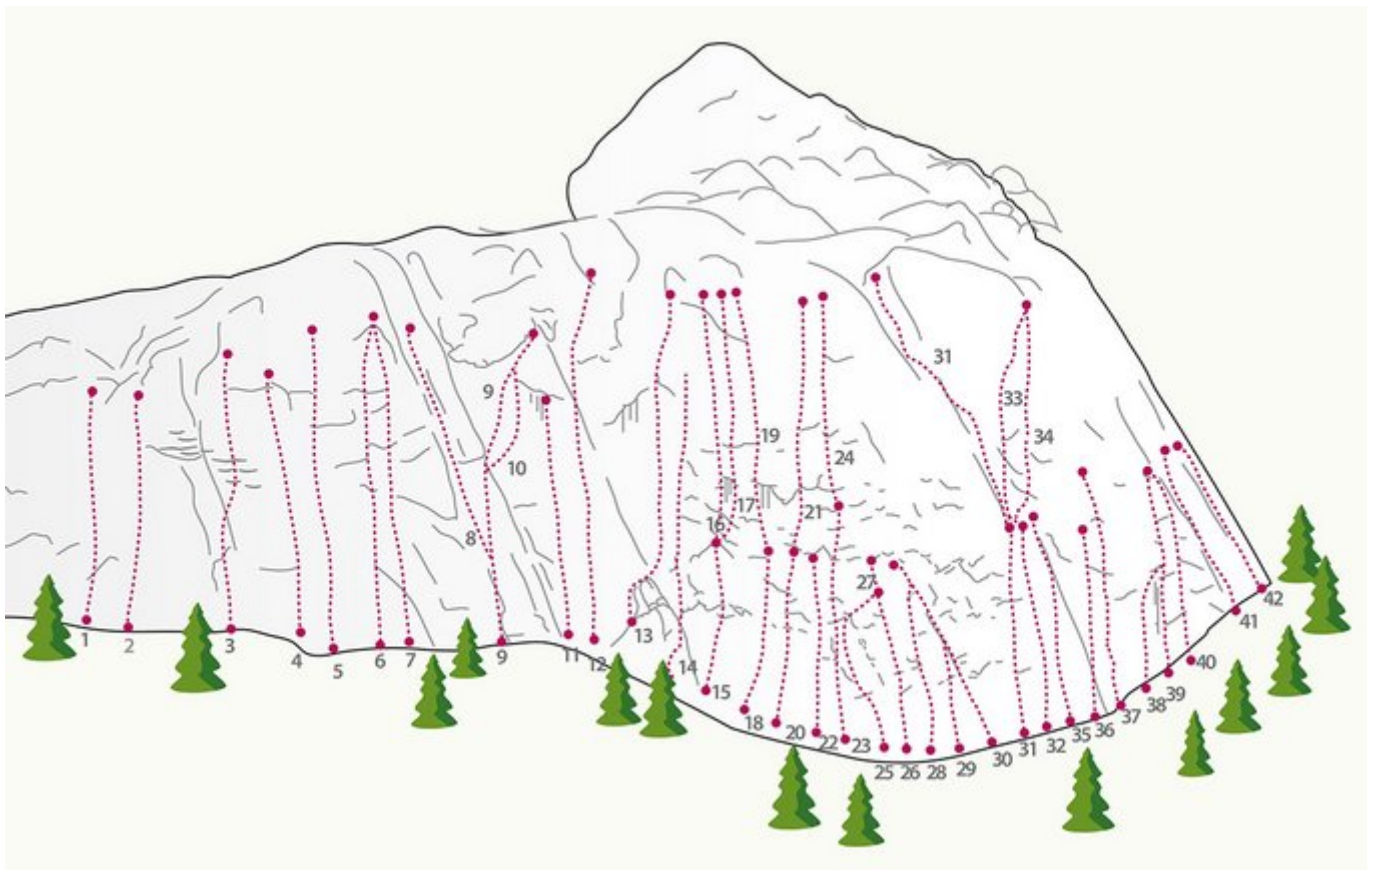

OUTDOORREGION IMST NASSEREITH - LEITE

KLETTERGARTEN LEITE

ZUSTIEG

10 Minuten vom Parkplatz

ZUSTIEGSZEIT

5 min - 15 min

LEITE

Nr.	Name	Grad	Länge
1	Brecheisen	6a	28.0 m
2	Kältezone	6b	28.0 m
3	Zusammen ist man weniger allein	7b+	25.0 m
4	Battle in Heaven	7c	25.0 m
5	Sag niemals zu	7b	22.0 m
6	Unsichbare Spuren	7b+	29.0 m
7	Dunkle Wahrheit	7b/7b+	30.0 m
8	Resturlaub	5c	25.0 m
9	Nachtzug linke Variante	6c/6c+	30.0 m
10	Nachtzug rechte Variante	7a+	30.0 m
11	One	6c+	20.0 m
12	A1	7c	35.0 m
13	Gib Gummi Baby	7c+	36.0 m
14	Projekt		
15	Menschen ohne Hund	6c+	10.0 m
16	Flug der Störche	7c+	36.0 m
17	Reifeprüfung	8a	36.0 m

18	Halbnackte Bauarbeiter	6c+	12.0 m
19	Böse Schafe	8a	22.0 m
20	Atemlos	7a+	20.0 m
21	Für jede Lösung ein Problem	8a	40.0 m
22	Verantwortungslose Männer	7b+	17.0 m
23	Milchgeld	7b+	22.0 m
24	Nit Milch geben	8a	42.0 m
25	Jammertal	7b+	20.0 m
26	Schneeweißchen (1. SL)	7c	15.0 m
27	Schneeweißchen (2. SL)	7c+	20.0 m
28	Klassentreffen	7c	19.0 m
29	Winterwurm	7a+	20.0 m
30	Moralrampe	6c+	20.0 m
31	Flamingo	7a	20.0 m
32	Gut gegen Nordwind	7b	20.0 m
33	Käferkolonie linke Variante	7b	20.0 m
34	Käferkolonie rechte Variante	7a+	20.0 m
35	Schweißfußindianer	6c+	20.0 m
36	Hohler Kopf	6c+	16.0 m
37	Superhenne Hanna	6c+	25.0 m
38	Wasser in der Wüste	7b+	18.0 m
39	Das Ende ist noch weit	7b+	22.0 m
40	Die Wunderleuchte	6c	20.0 m
41	Phoenix aus der Asche	6b	20.0 m
42	Papier, Schere, Stein	5c	17.0 m

Climbers Paradise Tirol

Das größte Kletterportal Tirols bietet euch tausende Routen in 14 Regionen, gratis Topos in Druckqualität und aktuelle Infos rund ums Thema Klettern.

Eine solche Vielfalt an verschiedensten Klettermöglichkeiten aller Schwierigkeitsgrade findet man selten auf so engem Raum. Zudem findet ihr Unterkunftsvorschläge für jede Geldtasche.