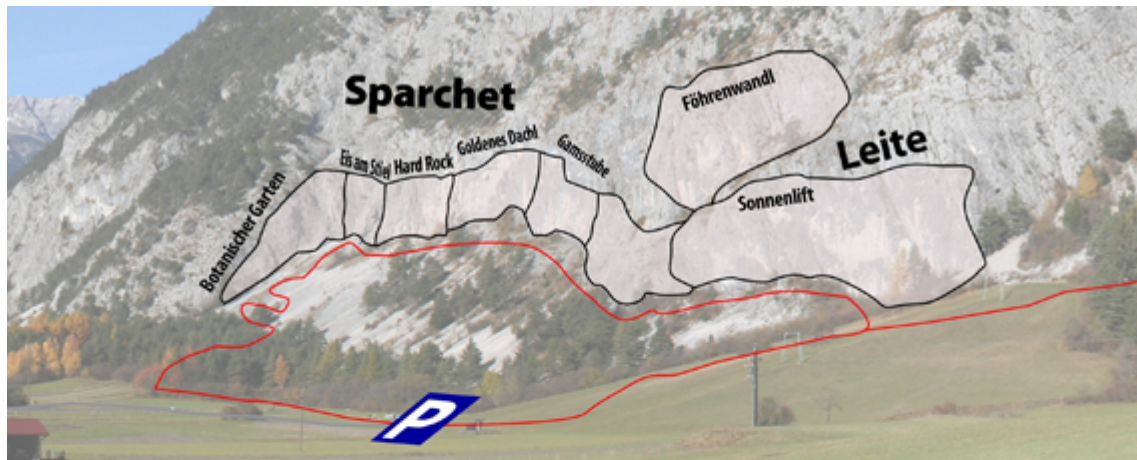

OUTDOORREGION IMST NASSEREITH - LEITE

KLETTERGARTEN LEITE

ZUSTIEG

10 Minuten vom Parkplatz

ZUSTIEGSZEIT

5 min - 15 min

LEITE

Nr.	Name	Grad	Länge
1	Brecheisen	6a	28.0 m
2	Kältezone	6b	28.0 m
3	Zusammen ist man weniger allein	7b+	25.0 m
4	Battle in Heaven	7c	25.0 m
5	Sag niemals zu	7b	22.0 m
6	Unsichbare Spuren	7b+	29.0 m
7	Dunkle Wahrheit	7b/7b+	30.0 m
8	Resturlaub	5c	25.0 m
9	Nachtzug linke Variante	6c/6c+	30.0 m
10	Nachtzug rechte Variante	7a+	30.0 m
11	One	6c+	20.0 m
12	A1	7c	35.0 m
13	Gib Gummi Baby	7c+	36.0 m
14	Projekt		
15	Menschen ohne Hund	6c+	10.0 m
16	Flug der Störche	7c+	36.0 m
17	Reifeprüfung	8a	36.0 m

18	Halbnackte Bauarbeiter	6c+	12.0 m
19	Böse Schafe	8a	22.0 m
20	Atemlos	7a+	20.0 m
21	Für jede Lösung ein Problem	8a	40.0 m
22	Verantwortungslose Männer	7b+	17.0 m
23	Milchgeld	7b+	22.0 m
24	Nit Milch geben	8a	42.0 m
25	Jammertal	7b+	20.0 m
26	Schneeweißchen (1. SL)	7c	15.0 m
27	Schneeweißchen (2. SL)	7c+	20.0 m
28	Klassentreffen	7c	19.0 m
29	Winterwurm	7a+	20.0 m
30	Moralrampe	6c+	20.0 m
31	Flamingo	7a	20.0 m
32	Gut gegen Nordwind	7b	20.0 m
33	Käferkolonie linke Variante	7b	20.0 m
34	Käferkolonie rechte Variante	7a+	20.0 m
35	Schweißfußindianer	6c+	20.0 m
36	Hohler Kopf	6c+	16.0 m
37	Superhenne Hanna	6c+	25.0 m
38	Wasser in der Wüste	7b+	18.0 m
39	Das Ende ist noch weit	7b+	22.0 m
40	Die Wunderleuchte	6c	20.0 m
41	Phoenix aus der Asche	6b	20.0 m
42	Papier, Schere, Stein	5c	17.0 m