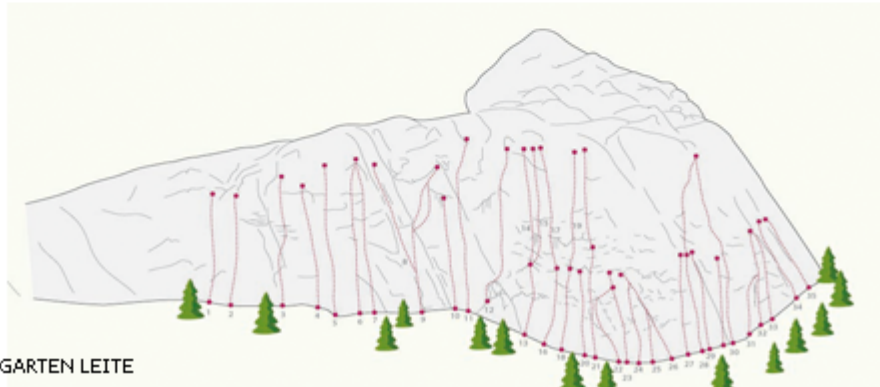

OUTDOORREGION IMST NASSEREITH - LEITE

KLETTERGARTEN LEITE

ZUSTIEG

10 Minuten vom Parkplatz

ZUSTIEGSZEIT

5 min - 15 min

LEITE

Nr.	Name	Grad	Länge
1	Brecheisen	6a	28.0 m
2	Kältezone	6b	28.0 m
3	Zusammen ist man weniger allein	7b+	25.0 m
4	Battle in Heaven	7c	25.0 m
5	Sag niemals zu	7b	22.0 m
6	Unsichbare Spuren	7b+	29.0 m
7	Dunkle Wahrheit	7b/7b+	30.0 m
8	Resturlaub	5c	25.0 m
9	Nachtzug linke Variante	6c/6c+	30.0 m
10	Nachtzug rechte Variante	7a+	30.0 m
11	One	6c+	20.0 m
12	A1	7c	35.0 m
13	Gib Gummi Baby	7c+	36.0 m
14	Projekt		
15	Menschen ohne Hund	6c+	10.0 m
16	Flug der Störche	7c+	36.0 m
17	Reifeprüfung	8a	36.0 m

18	Halbnackte Bauarbeiter	6c+	12.0 m
19	Böse Schafe	8a	22.0 m
20	Atemlos	7a+	20.0 m
21	Für jede Lösung ein Problem	8a	40.0 m
22	Verantwortungslose Männer	7b+	17.0 m
23	Milchgeld	7b+	22.0 m
24	Nit Milch geben	8a	42.0 m
25	Jammertal	7b+	20.0 m
26	Schneeweißchen (1. SL)	7c	15.0 m
27	Schneeweißchen (2. SL)	7c+	20.0 m
28	Klassentreffen	7c	19.0 m
29	Winterwurm	7a+	20.0 m
30	Moralrampe	6c+	20.0 m
31	Flamingo	7a	20.0 m
32	Gut gegen Nordwind	7b	20.0 m
33	Käferkolonie linke Variante	7b	20.0 m
34	Käferkolonie rechte Variante	7a+	20.0 m
35	Schweißfußindianer	6c+	20.0 m
36	Hohler Kopf	6c+	16.0 m
37	Superhenne Hanna	6c+	25.0 m
38	Wasser in der Wüste	7b+	18.0 m
39	Das Ende ist noch weit	7b+	22.0 m
40	Die Wunderleuchte	6c	20.0 m
41	Phoenix aus der Asche	6b	20.0 m
42	Papier, Schere, Stein	5c	17.0 m

Climbers Paradise Tirol

Das größte Kletterportal Tirols bietet euch tausende Routen in 14 Regionen, gratis Topos in Druckqualität und aktuelle Infos rund ums Thema Klettern.

Eine solche Vielfalt an verschiedensten Klettermöglichkeiten aller Schwierigkeitsgrade findet man selten auf so engem Raum. Zudem findet ihr Unterkunftsvorschläge für jede Geldtasche.