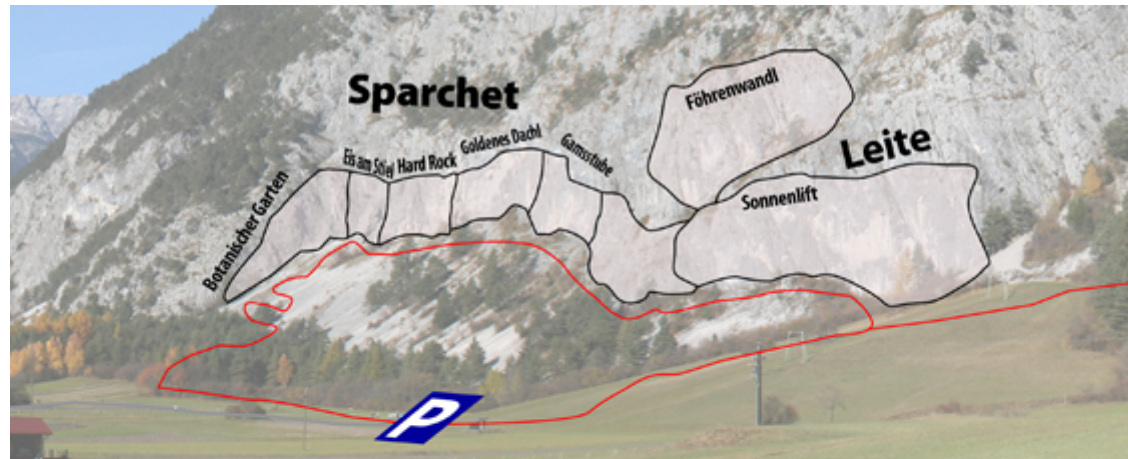

OUTDOORREGION IMST NASSEREITH - LEITE

ZUSTIEG

10 Minuten vom Parkplatz

ZUSTIEGSZEIT

5 min - 15 min

LEITE

Nr.	Name	Grad	Länge
1	Brecheisen	6a	28.0 m
2	Kältezone	6b	28.0 m
3	Zusammen ist man weniger allein	7b+	25.0 m

4	Battle in Heaven	7c	25.0 m
5	Sag niemals zu	7b	22.0 m
6	Unsichtbare Spuren	7b+	29.0 m
7	Dunkle Wahrheit	7b/7b+	30.0 m
8	Resturlaub	5c	25.0 m
9	Nachtzug linke Variante	6c/6c+	30.0 m
10	Nachtzug rechte Variante	7a+	30.0 m
11	One	6c+	20.0 m
12	A1	7c	35.0 m
13	Gib Gummi Baby	7c+	36.0 m
14	Projekt		
15	Menschen ohne Hund	6c+	10.0 m
16	Flug der Störche	7c+	36.0 m
17	Reifeprüfung	8a	36.0 m
18	Halbnackte Bauarbeiter	6c+	12.0 m
19	Böse Schafe	8a	22.0 m
20	Atemlos	7a+	20.0 m
21	Für jede Lösung ein Problem	8a	40.0 m
22	Verantwortungslose Männer	7b+	17.0 m
23	Milchgeld	7b+	22.0 m
24	Nit Milch geben	8a	42.0 m
25	Jammertal	7b+	20.0 m
26	Schneeweißchen (1. SL)	7c	15.0 m

27	Schneeweißchen (2. SL)	7c+	20.0 m
28	Klassentreffen	7c	19.0 m
29	Winterwurm	7a+	20.0 m
30	Moralrampe	6c+	20.0 m
31	Flamingo	7a	20.0 m
32	Gut gegen Nordwind	7b	20.0 m
33	Käferkolonie linke Variante	7b	20.0 m
34	Käferkolonie rechte Variante	7a+	20.0 m
35	Schweißfußindianer	6c+	20.0 m
36	Hohler Kopf	6c+	16.0 m
37	Superhenne Hanna	6c+	25.0 m
38	Wasser in der Wüste	7b+	18.0 m
39	Das Ende ist noch weit	7b+	22.0 m
40	Die Wunderleuchte	6c	20.0 m
41	Phoenix aus der Asche	6b	20.0 m
42	Papier, Schere, Stein	5c	17.0 m