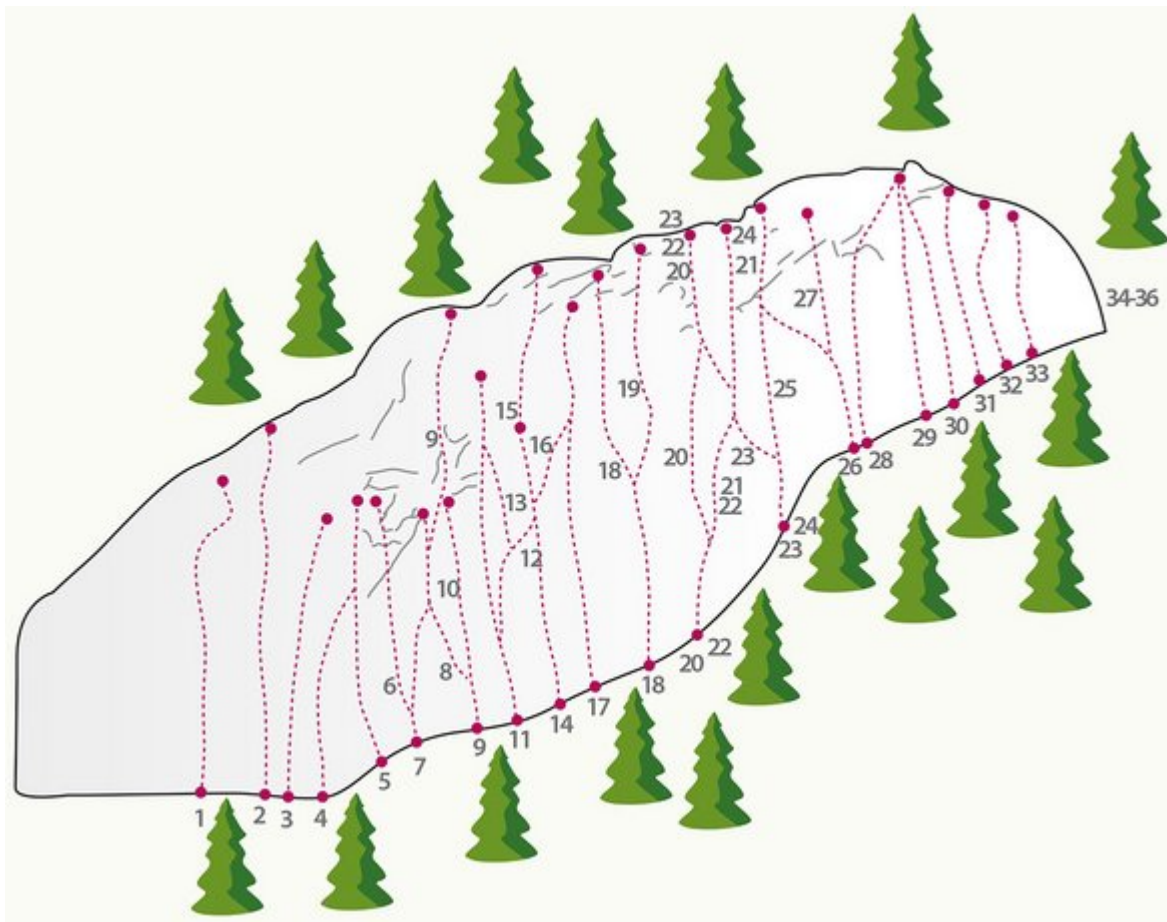

OUTDOORREGION IMST - NASSEREITH - GÖTTERWANDL
SEKTOR GÖTTERWANDL

ZUSTIEG

15

ZUSTIEGSZEIT

15 min - 20 min

Nr.	Name	Grad	Länge
1	Ariachne	5c+	12.0 m
2	Triton	6b+	14.0 m
3	Medusa	5c	10.0 m
4	Jarson u.d. Argonauten	7b	12.0 m
5	Pharao	7c+	12.0 m

6	Blasius	8b+	12.0 m
7	Zeus	8b+	12.0 m
8	Oseus	7b+	12.0 m
9	Perseus	7c+	25.0 m
10	Osiris	8a+	15.0 m
11	Venus	7b+/7c	18.0 m
12	Apollo	7c	20.0 m
13	Apollo direkt	7c+	20.0 m
14	Hera	7b	18.0 m
15	Aphrodite	7c+	25.0 m
16	Hertuna	7c+	20.0 m
17	Fortuna	8b	20.0 m
18	Hades	9a	22.0 m
19	Vulcanus	9a+	
20	Juturna	8c+	25.0 m
21	Janus	8b+	25.0 m
22	Janus+	8c	25.0 m
23	Gaia	8b+	22.0 m
24	Uranus	8a+/8b	18.0 m
25	Fonax	8c+	18.0 m
26	Ares	8a/8a+	18.0 m
27	Athene	8c	18.0 m
28	Morpheus	8b+/8c	17.0 m

29	Nophrodete	8b+	10.0 m
30	Neptun	8b	10.0 m
31	Odysseus	8b	10.0 m
32	Titan	7c	10.0 m
33	Saurus	6a	10.0 m
34	Isis	6b	8.0 m
35	Xerxes	7c	10.0 m
36	Hatsdepsut	7c	10.0 m

Climbers Paradise Tirol

Das größte Kletterportal Tirols bietet euch tausende Routen in 15 Regionen, gratis Topos in Druckqualität und aktuelle Infos rund ums Thema Klettern.