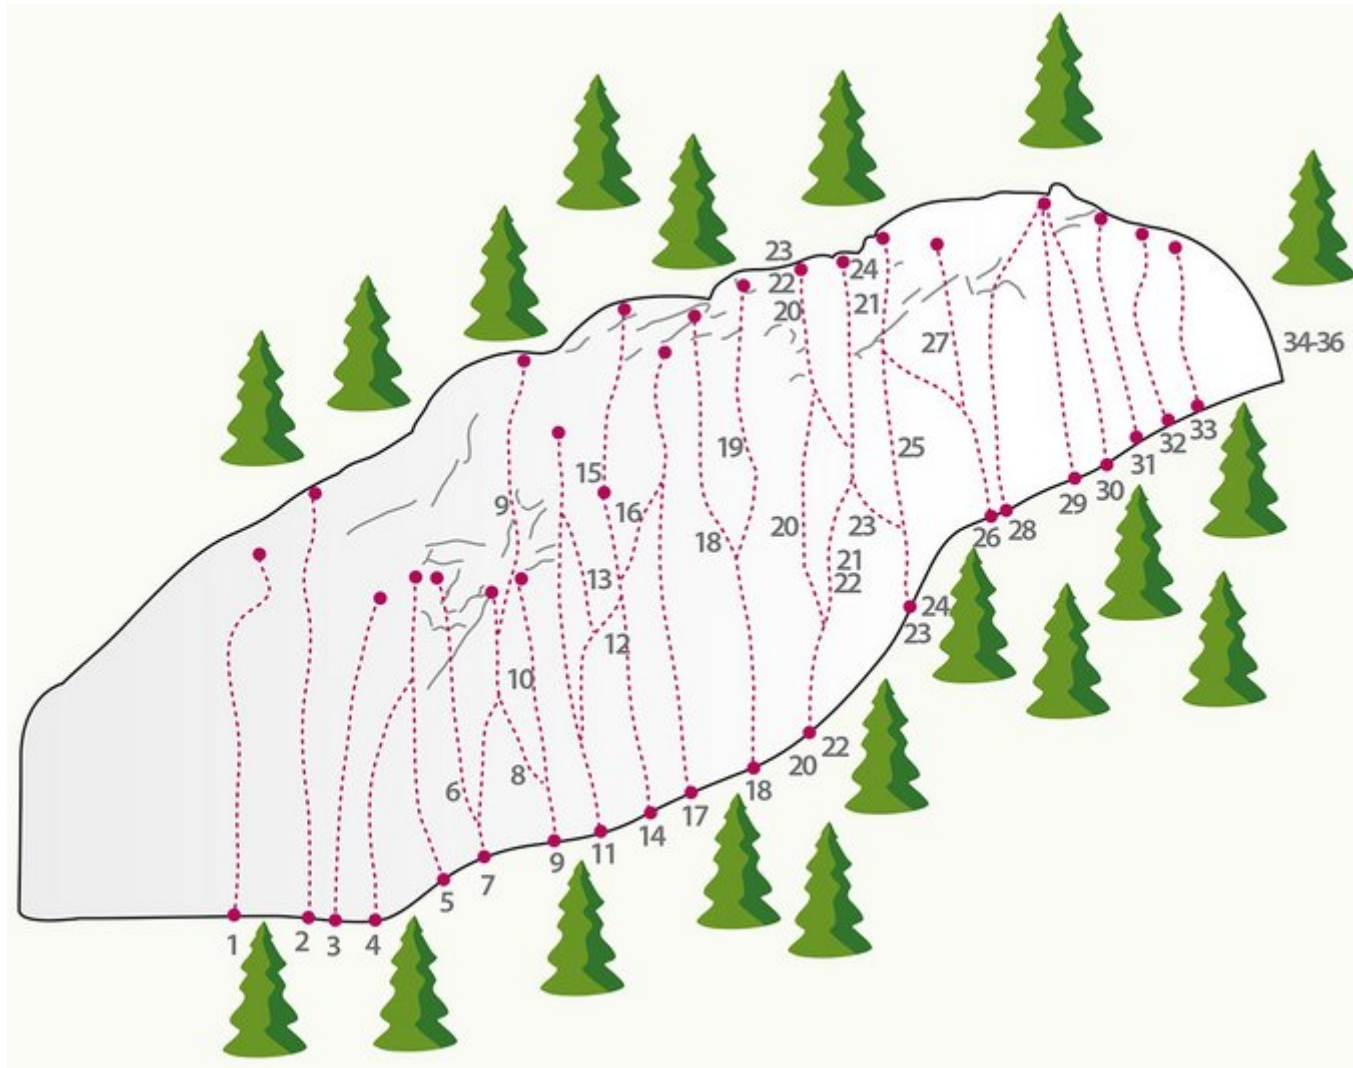

OUTDOORREGION IMST
NASSEREITH - GÖTTERWANDL

ZUSTIEG

15

ZUSTIEGSZEIT

15 min - 20 min

GÖTTERWANDL

Nr.	Name	Grad	Länge
1	Ariachne	5c+	12.0 m
2	Triton	6b+	14.0 m

3	Medusa	5c	10.0 m
4	Jarson u.d. Argonauten	7b	12.0 m
5	Pharao	7c+	12.0 m
6	Blasius	8b+	12.0 m
7	Zeus	8b+	12.0 m
8	Oseus	7b+	12.0 m
9	Perseus	7c+	25.0 m
10	Osiris	8a+	15.0 m
11	Venus	7b+/7c	18.0 m
12	Apollo	7c	20.0 m
13	Apollo direkt	7c+	20.0 m
14	Hera	7b	18.0 m
15	Aphrodite	7c+	25.0 m
16	Hertuna	7c+	20.0 m
17	Fortuna	8b	20.0 m
18	Hades	9a	22.0 m
19	Vulcanus	9a+	
20	Juturna	8c+	25.0 m
21	Janus	8b+	25.0 m
22	Janus+	8c	25.0 m
23	Gaia	8b+	22.0 m
24	Uranus	8a+/8b	18.0 m
25	Fonax	8c+	18.0 m

26	Ares	8a/8a+	18.0 m
27	Athene	8c	18.0 m
28	Morpheus	8b+/8c	17.0 m
29	Nophrodete	8b+	10.0 m
30	Neptun	8b	10.0 m
31	Odysseus	8b	10.0 m
32	Titan	7c	10.0 m
33	Saurus	6a	10.0 m
34	Isis	6b	8.0 m
35	Xerxes	7c	10.0 m
36	Hatsdepsut	7c	10.0 m

Climbers Paradise Tirol

Das größte Kletterportal Tirols bietet euch tausende Routen in 15 Regionen, gratis Topos in Druckqualität und aktuelle Infos rund ums Thema Klettern.

Eine solche Vielfalt an verschiedensten Klettermöglichkeiten aller Schwierigkeitsgrade findet man selten auf so engem Raum. Zudem findet ihr Unterkunftsvorschläge für jede Geldtasche.