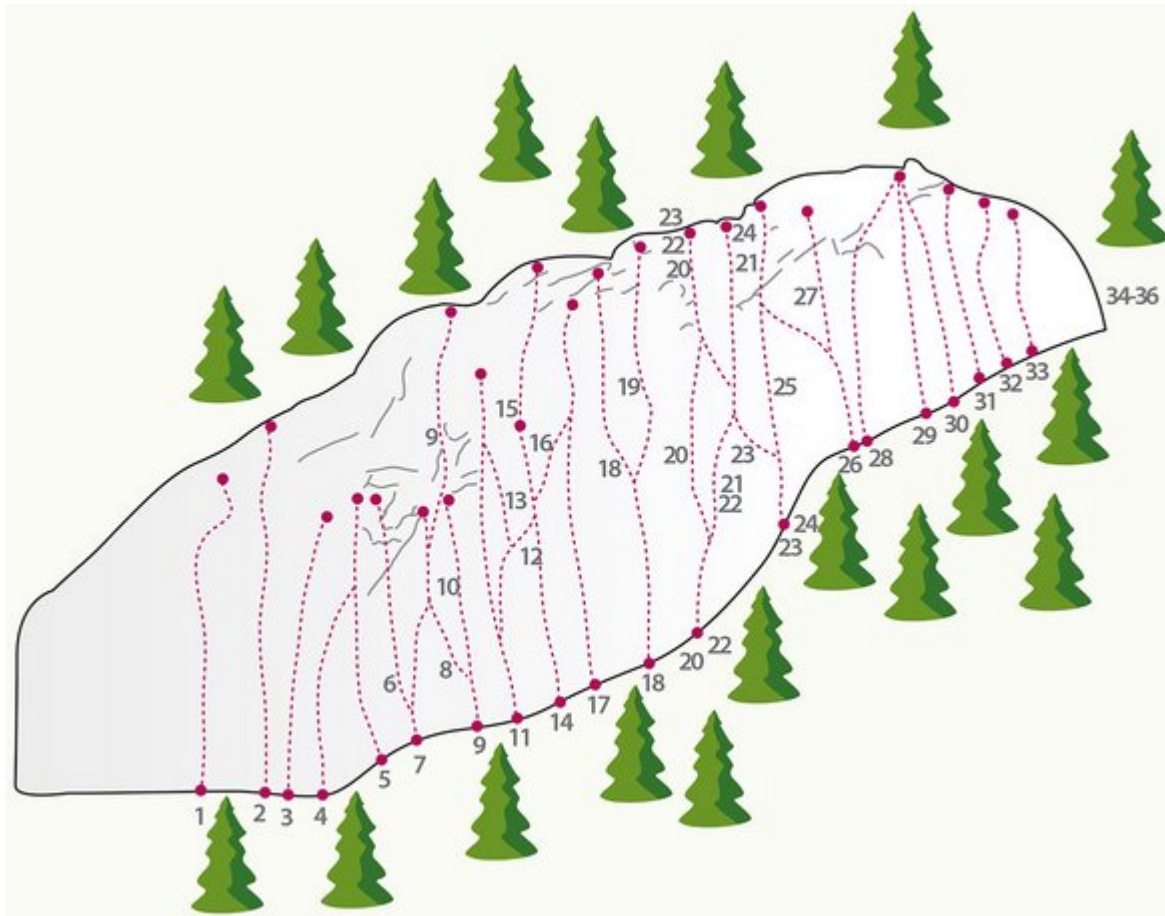

OUTDOORREGION IMST
NASSEREITH - GÖTTERWANDL

ZUSTIEG

15

ZUSTIEGSZEIT

15 min - 20 min

GÖTTERWANDL

Nr.	Name	Grad	Länge
1	Ariachne	5c+	12.0 m
2	Triton	6b+	14.0 m

3	Medusa	5c	10.0 m
4	Jarson u.d. Argonauten	7b	12.0 m
5	Pharao	7c+	12.0 m
6	Blasius	8b+	12.0 m
7	Zeus	8b+	12.0 m
8	Oseus	7b+	12.0 m
9	Perseus	7c+	25.0 m
10	Osiris	8a+	15.0 m
11	Venus	7b+/7c	18.0 m
12	Apollo	7c	20.0 m
13	Apollo direkt	7c+	20.0 m
14	Hera	7b	18.0 m
15	Aphrodite	7c+	25.0 m
16	Hertuna	7c+	20.0 m
17	Fortuna	8b	20.0 m
18	Hades	9a	22.0 m
19	Vulcanus	9a+	
20	Juturna	8c+	25.0 m
21	Janus	8b+	25.0 m
22	Janus+	8c	25.0 m
23	Gaia	8b+	22.0 m
24	Uranus	8a+/8b	18.0 m
25	Fonax	8c+	18.0 m

26	Ares	8a/8a+	18.0 m
27	Athene	8c	18.0 m
28	Morpheus	8b+/8c	17.0 m
29	Nophrodete	8b+	10.0 m
30	Neptun	8b	10.0 m
31	Odysseus	8b	10.0 m
32	Titan	7c	10.0 m
33	Saurus	6a	10.0 m
34	Isis	6b	8.0 m
35	Xerxes	7c	10.0 m
36	Hatsdepsut	7c	10.0 m

Climbers Paradise Tirol

Das größte Kletterportal Tirols bietet euch tausende Routen in 15 Regionen, gratis Topos in Druckqualität und aktuelle Infos rund ums Thema Klettern.

Eine solche Vielfalt an verschiedensten Klettermöglichkeiten aller Schwierigkeitsgrade findet man selten auf so engem Raum. Zudem findet ihr Unterkunftsvorschläge für jede Geldtasche.