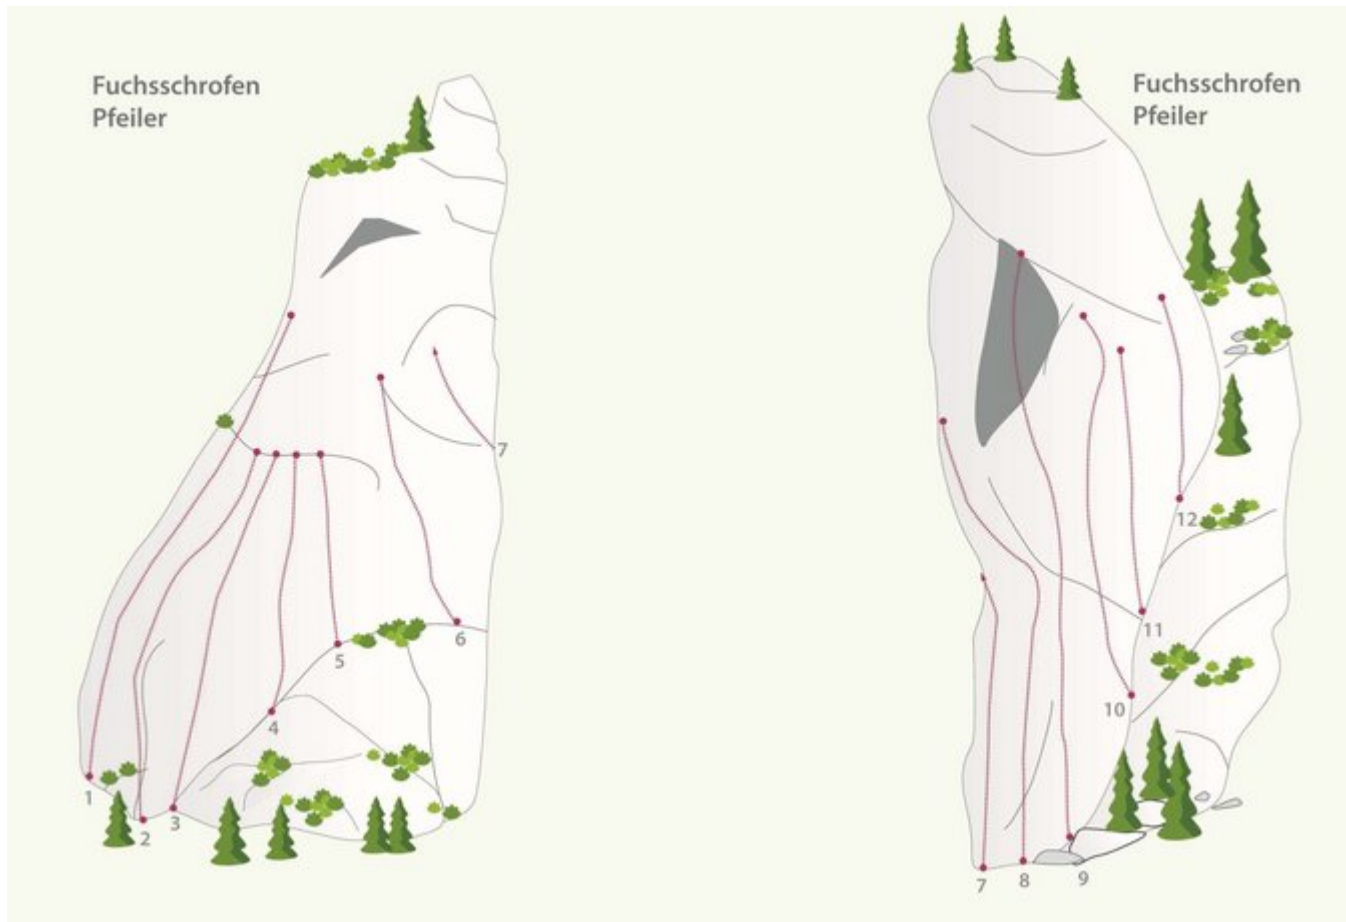

OUTDOORREGION IMST - NASSEREITH - FUCHSSCHROFEN
SEKTOR FUCHSSCHROFEN PFEILER

ZUSTIEG

15 Min

ZUSTIEGSZEIT

15 min - 20 min

Nr.	Name	Grad	Länge
1	Nordwand	6b	15.0 m
2	Griffquiz		13.0 m
3	Waldweg		13.0 m
4	Helmpflicht	6c+	24.0 m
5	Titty Twister	7b	13.0 m

6	Rückenwind	6c+	14.0 m
7	Zockenboulder	7a	16.0 m
8	Tower of Power	8a+	13.0 m
9	Tricky Fingers	6c	20.0 m
10	Easy Line	5c	15.0 m
11	Comeback	7a+	10.0 m
12	Schwarzer Ritter	7b+	10.0 m

Climbers Paradise Tirol

Das größte Kletterportal Tirols bietet euch tausende Routen in 14 Regionen, gratis Topos in Druckqualität und aktuelle Infos rund ums Thema Klettern.

Eine solche Vielfalt an verschiedensten Klettermöglichkeiten aller Schwierigkeitsgrade findet man selten auf so engem Raum. Zudem findet ihr Unterkunftsvorschläge für jede Geldtasche.