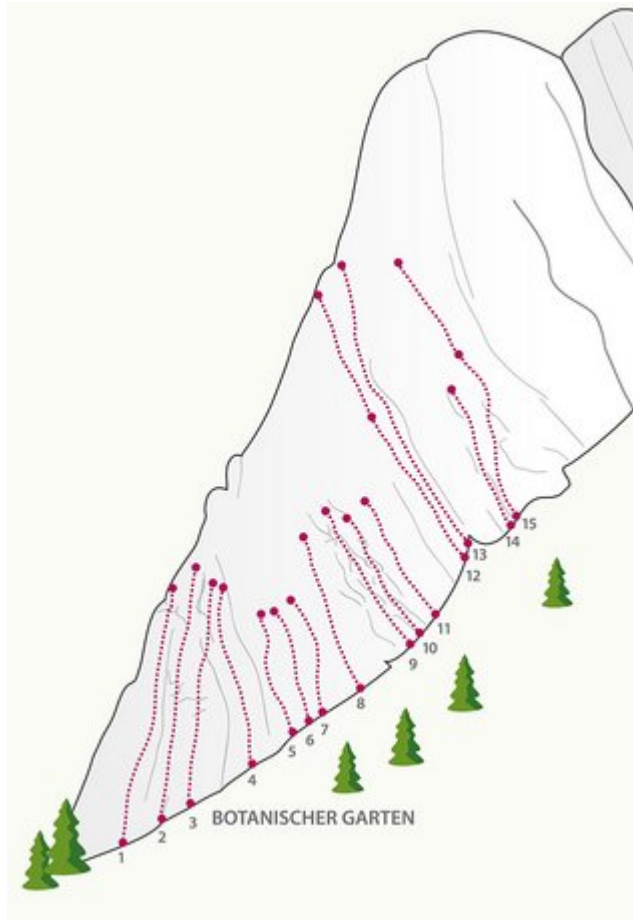

OUTDOORREGION IMST - NASSEREITH - BOTANISCHER GARTEN
SEKTOR NASSEREITH / BOTANISCHER GARTEN

ZUSTIEG

10

ZUSTIEGSZEIT

5 min - 15 min

Nr.	Name	Grad	Länge
1	Seabua	3a	18.0 m
2	Stay young	3b	19.0 m
3	Little big man	3a	15.0 m
4	Flower Power	3b	12.0 m
5	Flying Hirsch	3c	11.0 m

6	Lausbua	3c	11.0 m
7	Big Mac	3c	12.0 m
8	Hardcore	3b	16.0 m
9	Dick und dünn	3c	15.0 m
10	Der Alte und der Junge	3b	14.0 m
11	Dahoam isch Dahoam	3a	20.0 m
12	Die Erdige (1. SL)	3a	17.0 m
12a	Die Erdige (2. SL)	3a	14.0 m
13	Autupete he	3b	32.0 m
14	Schnapsidee	2	18.0 m
15	Adlerhorst (1. SL)	3b	24.0 m
15a	Adlerhorst (2. SL)	3a	13.0 m

Climbers Paradise Tirol

Das größte Kletterportal Tirols bietet euch tausende Routen in 15 Regionen, gratis Topos in Druckqualität und aktuelle Infos rund ums Thema Klettern.

Eine solche Vielfalt an verschiedensten Klettermöglichkeiten aller Schwierigkeitsgrade findet man selten auf so engem Raum. Zudem findet ihr Unterkunftsvorschläge für jede Geldtasche.