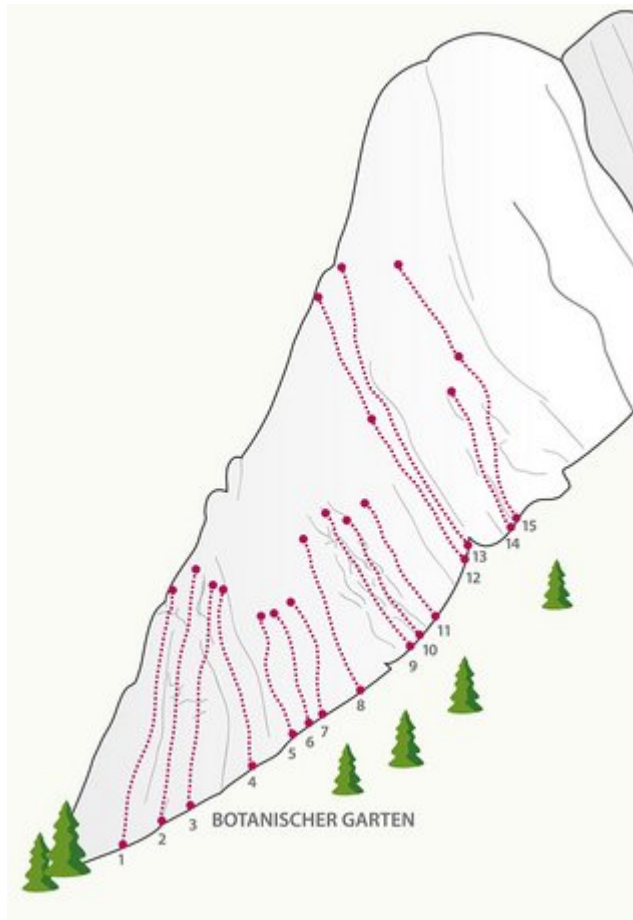

OUTDOORREGION IMST
NASSEREITH - BOTANISCHER GARTEN

ZUSTIEG
10

ZUSTIEGSZEIT
5 min - 15 min

NASSEREITH / BOTANISCHER GARTEN

Nr.	Name	Grad	Länge
1	Seabua	3a	18.0 m
2	Stay young	3b	19.0 m

3	Little big man	3a	15.0 m
4	Flower Power	3b	12.0 m
5	Flying Hirsch	3c	11.0 m
6	Lausbua	3c	11.0 m
7	Big Mac	3c	12.0 m
8	Hardcore	3b	16.0 m
9	Dick und dünn	3c	15.0 m
10	Der Alte und der Junge	3b	14.0 m
11	Dahoam isch Dahoam	3a	20.0 m
12	Die Erdige (1. SL)	3a	17.0 m
12a	Die Erdige (2. SL)	3a	14.0 m
13	Autupete he	3b	32.0 m
14	Schnapsidee	2	18.0 m
15	Adlerhorst (1. SL)	3b	24.0 m
15a	Adlerhorst (2. SL)	3a	13.0 m

Climbers Paradise Tirol

Das größte Kletterportal Tirols bietet euch tausende Routen in 15 Regionen, gratis Topos in Druckqualität und aktuelle Infos rund ums Thema Klettern.

Eine solche Vielfalt an verschiedensten Klettermöglichkeiten aller Schwierigkeitsgrade findet man selten auf so engem Raum. Zudem findet ihr Unterkunftsvorschläge für jede Geldtasche.