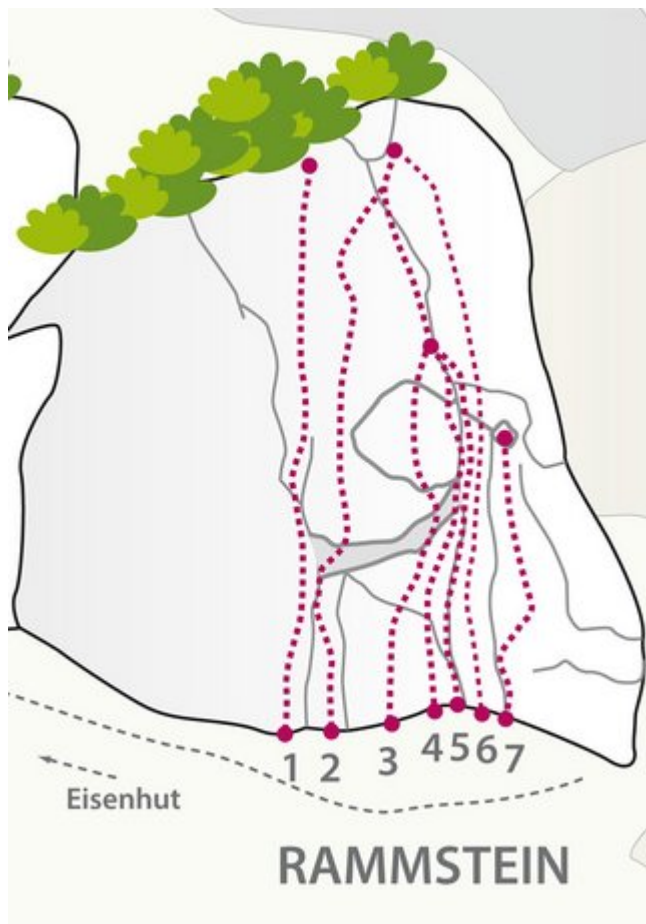

## OUTDOORREGION IMST - MUTTEKOPFHÜTTE / KLETTERGÄRTEN SEKTOR MUTTEKOPFHÜTTE / RAMMSTEIN

### ZUSTIEG

siehe Anfahrt

### ZUSTIEGSZEIT

1 h 20 min - 2 h 30 min

Nr.	Name	Grad	Länge
1	Links 2 3 4	6c	30.0 m
2	Bestrafe mich	6c+	30.0 m
3	Du Hast	6b	25.0 m
4	Ohne dich	7a	28.0 m
5	Stein um Stein	6c	20.0 m
6	Rammstein	7c	32.0 m
7	Dalai Lama	6c	18.0 m