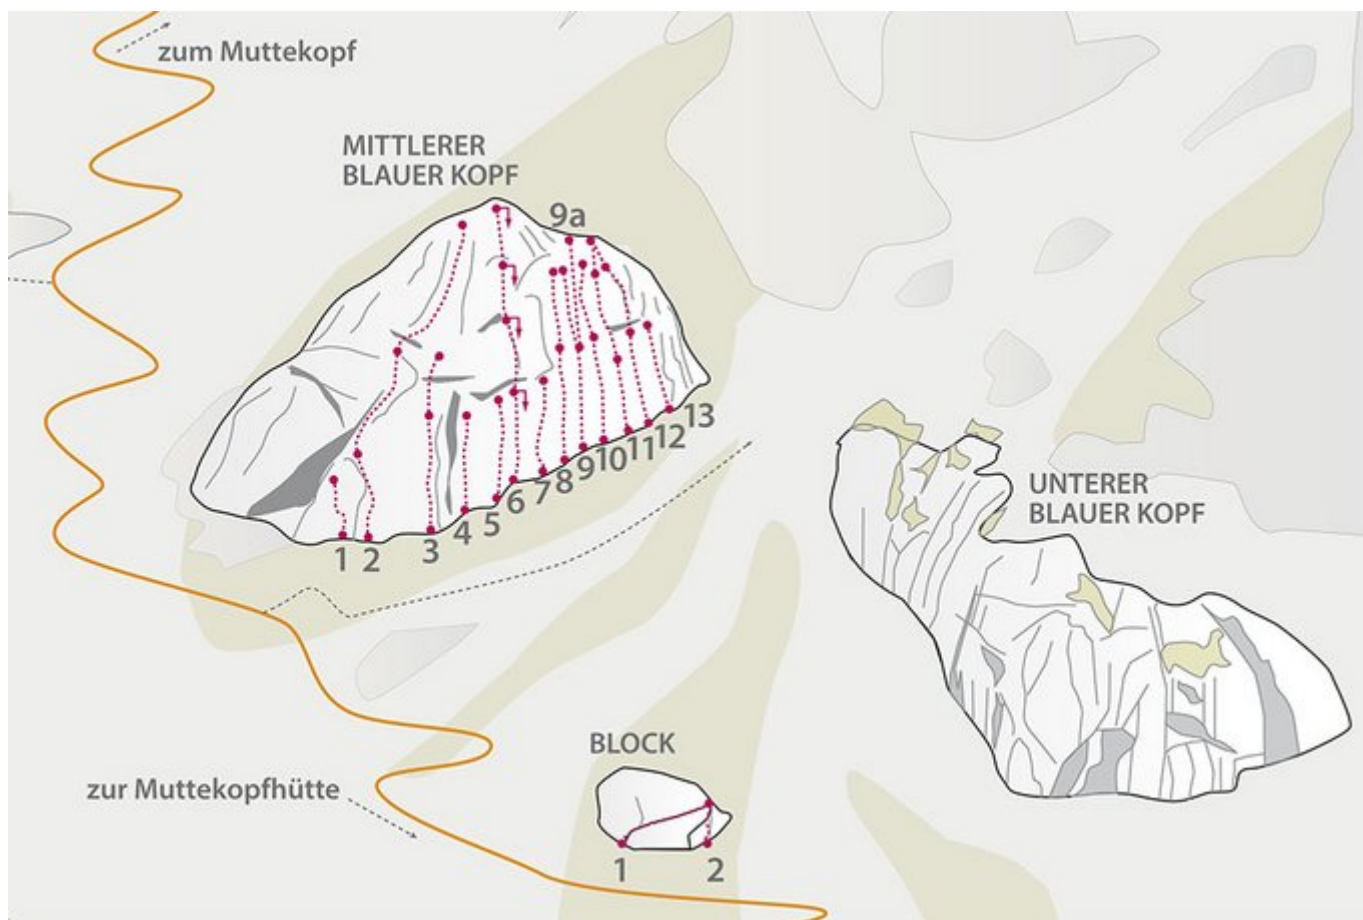

## OUTDOORREGION IMST - MUTTEKOPFHÜTTE / KLETTERGÄRTEN SEKTOR MUTTEKOPFHÜTTE / BLOCK

### ZUSTIEG

siehe Anfahrt

### ZUSTIEGSZEIT

1 h 20 min - 2 h 30 min

Nr.	Name	Grad	Länge
1	Luftikus	7c	12.0 m
2	Hexi	6b	8.0 m

### Climbers Paradise Tirol

Das größte Kletterportal Tirols bietet euch tausende Routen in 14 Regionen, gratis Topos in Druckqualität und aktuelle Infos rund ums Thema Klettern.

Eine solche Vielfalt an verschiedensten Klettermöglichkeiten aller Schwierigkeitsgrade findet man selten auf so engem Raum. Zudem findet ihr Unterkunftsvorschläge für jede Geldtasche.