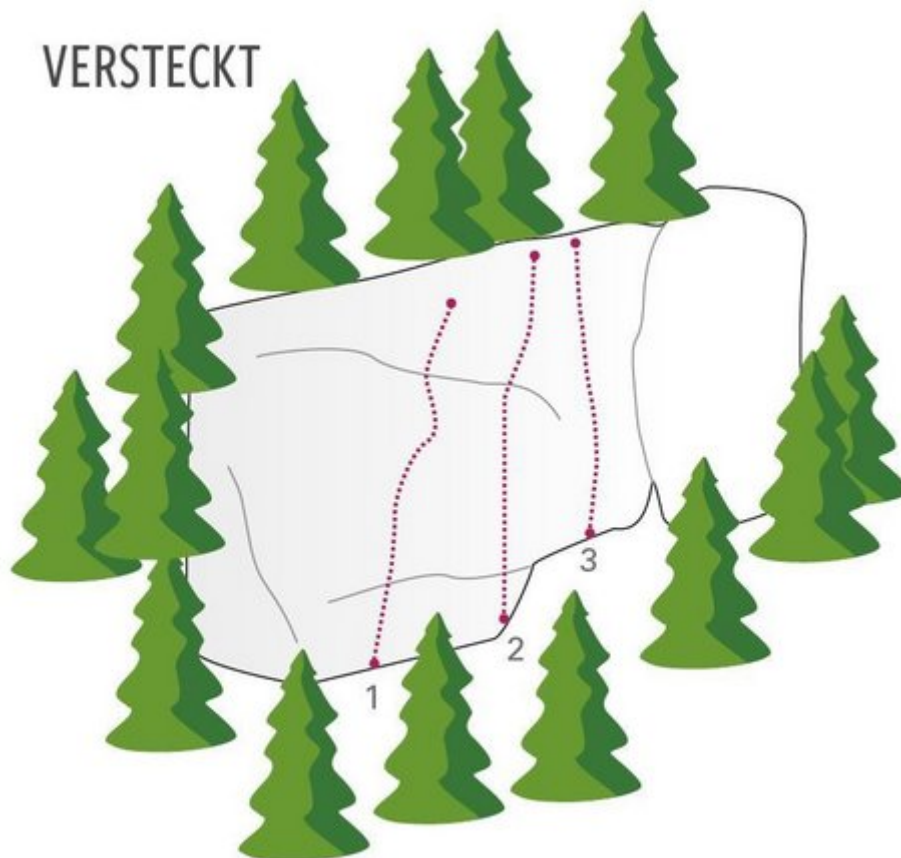

OUTDOORREGION IMST - KARRES / ROTE WAND
SEKTOR VERSTECKT

ZUSTIEG

10 min

ZUSTIEGSZEIT

15 min - 30 min

Nr.	Name	Grad	Länge
1	Versteckt	6a	16.0 m
2	Rote Haare	6a+	16.0 m
3	Bock on the Rock	6a	16.0 m

Climbers Paradise Tirol

Das größte Kletterportal Tirols bietet euch tausende Routen in 14 Regionen, gratis Topos in Druckqualität und aktuelle Infos rund ums Thema Klettern.

Eine solche Vielfalt an verschiedensten Klettermöglichkeiten aller Schwierigkeitsgrade findet man selten auf so engem Raum. Zudem findet ihr Unterkunftsvorschläge für jede Geldtasche.