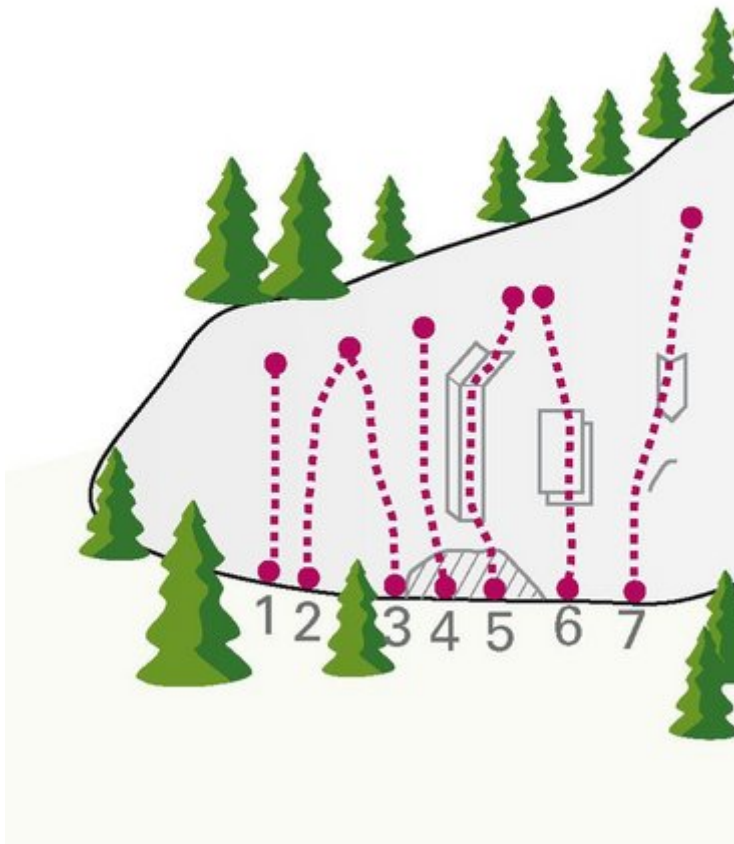

OUTDOORREGION IMST - KARRES / ROTE WAND
SEKTOR ROTE WAND / TIROL

ZUSTIEG

10 min

ZUSTIEGSZEIT

15 min - 30 min

Nr.	Name	Grad	Länge
1	Maultasch	5b+	32.0 m
2	Barbarossa	5a+	30.0 m
3	Tirolia	5c	30.0 m
4	Tabu	6a+	32.0 m
5	Edelweiss	5a+	33.0 m
6	Tanz Bär	6a+	32.0 m
7	Karuseil	6b	20.0 m

Climbers Paradise Tirol

Das größte Kletterportal Tirols bietet euch tausende Routen in 14 Regionen, gratis Topos in Druckqualität und aktuelle Infos rund ums Thema Klettern.

Eine solche Vielfalt an verschiedensten Klettermöglichkeiten aller Schwierigkeitsgrade findet man selten auf so engem Raum. Zudem findet ihr Unterkunftsvorschläge für jede Geldtasche.