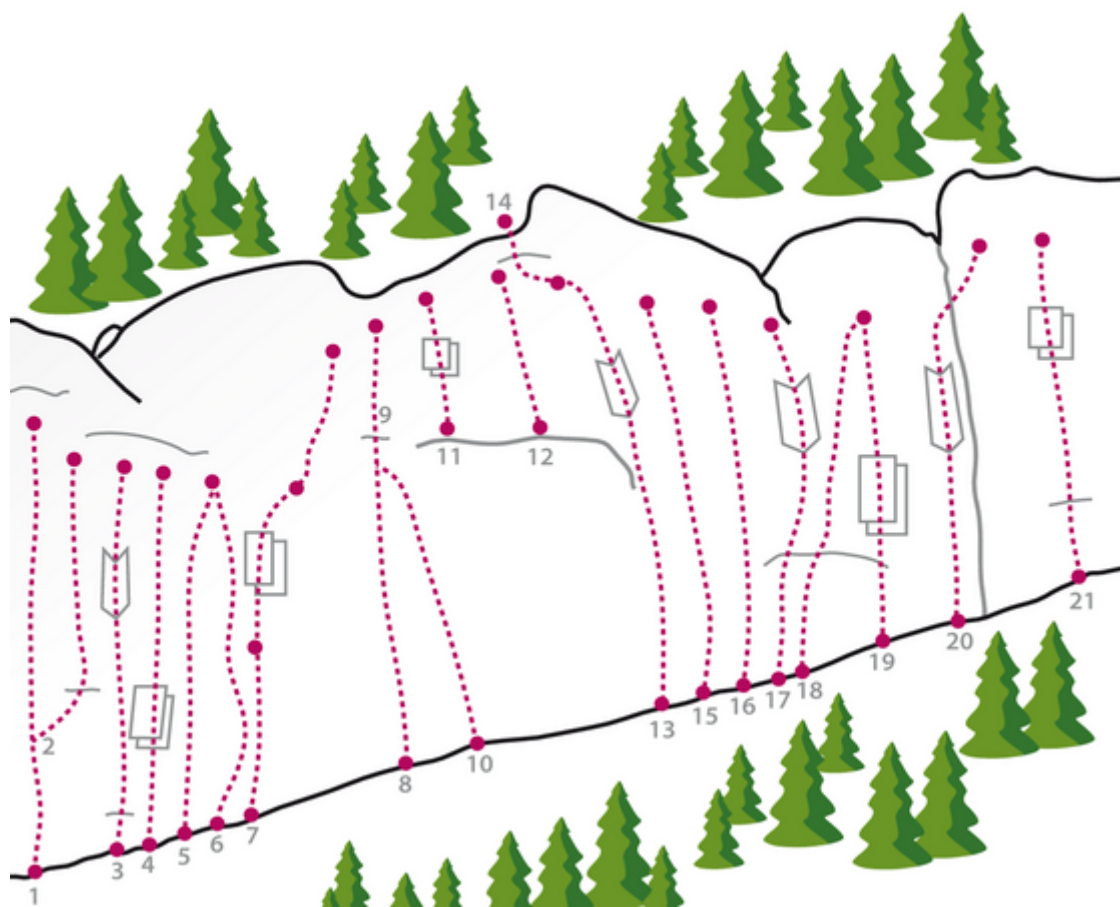

OUTDOORREGION IMST - KARRES / ROTE WAND  
SEKTOR PANORAMA

**ZUSTIEG**

10 min

**ZUSTIEGSZEIT**

15 min - 30 min

Nr.	Name	Grad	Länge
1	Panorama Kante	6a+	30.0 m
2	Var. Quo Vadis	6b	30.0 m
3	Fit for Fun	6a	30.0 m
4	Cool Diamond	6c	25.0 m
5	Stone Love	6a+	22.0 m
6	Black Beauty	6a+	22.0 m
7	Via-Nova 2005 1. SL	6a	22.0 m
7.1	Via-Nova 2005 2. SL	6b	15.0 m
7.2	Via-Nova 2005 3. SL	6a+	20.0 m

8	Prinz von Bel Air	6a+	22.0 m
9	Blonder Engel	6a	15.0 m
10	Steinfloh	5a+	20.0 m
11	Blondes Gift	6c+	15.0 m
12	Panorama	6a	15.0 m
13	Ultimative	5c	30.0 m
14	Ausstiegsdach	6c	4.0 m
15	Stein Design	6a+	15.0 m
16	Kathedrale	6c	15.0 m
17	Gilli on Tour	6c	15.0 m
18	Silenzio	6b	30.0 m
19	Memory Chr. Rimml	7a	25.0 m
20	Weg nach oben	6a+	30.0 m
21	Jenseits von Eden	6c+	30.0 m

#### Climbers Paradise Tirol

Das größte Kletterportal Tirols bietet euch tausende Routen in 14 Regionen, gratis Topos in Druckqualität und aktuelle Infos rund ums Thema Klettern.

Eine solche Vielfalt an verschiedensten Klettermöglichkeiten aller Schwierigkeitsgrade findet man selten auf so engem Raum. Zudem findet ihr Unterkunftsvorschläge für jede Geldtasche.