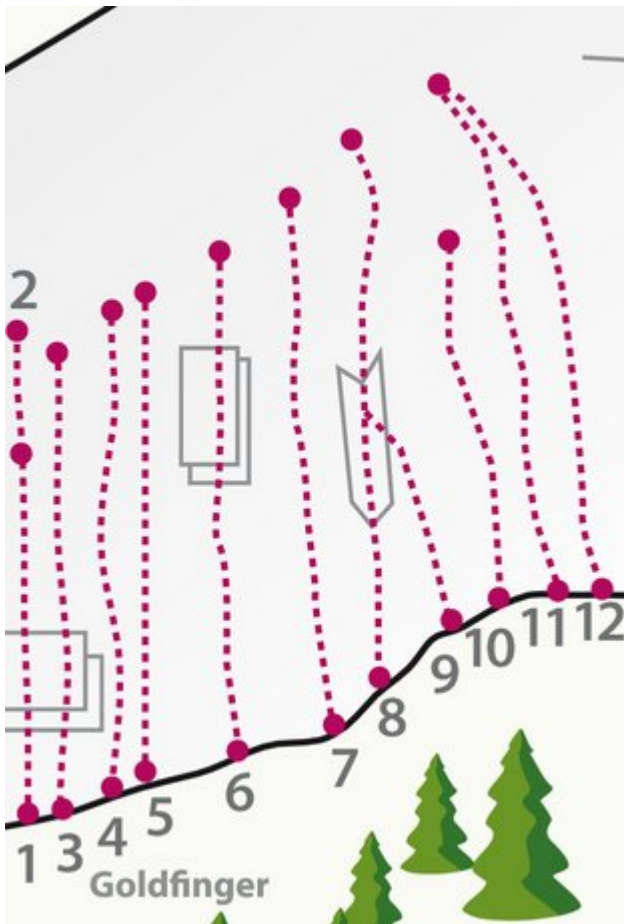

OUTDOORREGION IMST - KARRES / ROTE WAND  
SEKTOR GOLDFINGER

**ZUSTIEG**

10 min

**ZUSTIEGSZEIT**

15 min - 30 min

Nr.	Name	Grad	Länge
1	Yellow	5c	20.0 m
2	Flouwer	6a	10.0 m
3	Take it easy	6a	30.0 m
4	Let it be	6b	30.0 m
5	Sun and Fun	6a	30.0 m
6	Josephine	5c	25.0 m
7	Halfpipe	5c	25.0 m
8	Goldfinger	6a	8.0 m
9	Magnet	6a+	20.0 m

9	Herbertine (Variante)	6a	30.0 m
10	Via Franz	6a	30.0 m
11	Komet	6a+	30.0 m

---

### Climbers Paradise Tirol

Das größte Kletterportal Tirols bietet euch tausende Routen in 14 Regionen, gratis Topos in Druckqualität und aktuelle Infos rund ums Thema Klettern.

Eine solche Vielfalt an verschiedensten Klettermöglichkeiten aller Schwierigkeitsgrade findet man selten auf so engem Raum. Zudem findet ihr Unterkunfts-vorschläge für jede Geldtasche.