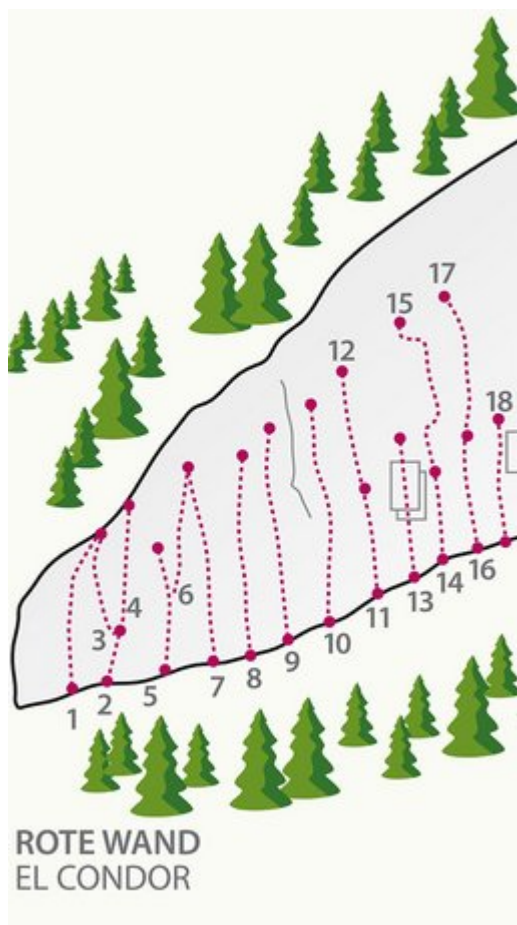

ROTE WAND / EL CONDOR

Nr.	Name	Grad	Länge
1	Seiteneinsteiger	5c	
2	Testlauf	2	
3	Seitensprung	5c+	16 m
4	Stolperstein	6b	25 m
5	Hangl di aufi	5a	25 m
6	Projekt Grau	7	
7	Schöne Carmen	7+	30.0 m
8	Angi	5a+	25.0 m
9	Morgensonne	5c	30.0 m
10	Torro	6a	25.0 m
11	Bubi go home 1.SL	5a+	15.0 m
12	Bubi go home 2.SL	6a	15.0 m
13	Schnüffler	4c	15.0 m
14	Volle Kanne 1.SL	6a+	25.0 m
15	Volle Kanne 2. SL	6a+	25.0 m
16	Via Klausimo 1. SL	4c	30.0 m