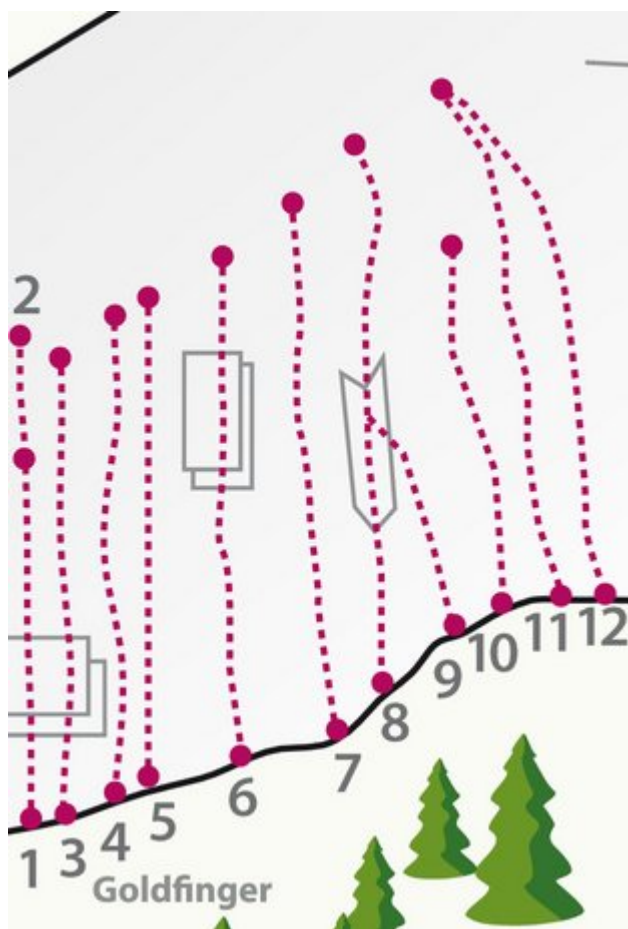

ROTE WAND / MÄRCHENWALD

Nr.	Name	Grad	Länge
1	Der kleine Prinz	3c	
2	Landmaus	4a	
3	Giftzwerg	6a+	
4	Ohne Namen	7-	
5	Schneeweißchen	6a	10.0 m
6	Pinocchio	6a+	10.0 m
7	Rosenrot	4c	12.0 m
8	Meerjungfrau	5c	
9	Ritterburg	4b	
10	Karrerweg	4a	
11	Der Goldene Schuh	4c	
12	Goldenes Dachl	6a+	
13	Nick Knatterton	6c	
14	Das tapfere Schneiderlein	6a+	16.0 m
15	Max	6b	16.0 m
16	Moritz	6c	17.0 m

17	Frau Holle	6b	17.0 m
18	Hänsel & Gretel	6a+	17.0 m
19	Aschenputtel	5c	14.0 m
20	Rapunzel	6a	16.0 m
21	Eisenhans	6a	16.0 m
22	Pechmarie	5c	16.0 m
23	Road Runner	6a	
24	Rumpelstilzchen	5c	16.0 m
25	Centrale	6b	
26	Goldmarie	6c+	13.0 m
27	Der Wolf	6c	13.0 m
28	Die 7 Geislein	6c+	13.0 m
29	Schwarze Katze	6a+	
30	Hans im Glück	6a+	18.0 m
31	Froschkönig	6b	15.0 m
32	Drosselbart 1. SL	5b	25.0 m
33	Drosselbart 2. SL	5c	
34	Glücksdrache 1. SL	5a+	20.0 m
35	Glücksdrache 2. SL	5c+	
36	Projekt		

ROTE WAND / EL CONDOR

Nr.	Name	Grad	Länge
1	Seiteneinsteiger	5c	
2	Testlauf	2	
3	Seitensprung	5c+	16 m
4	Stolperstein	6b	25 m
5	Hangl di aufi	5a	25 m
6	Projekt Grau	7	
7	Schöne Carmen	7+	30.0 m
8	Angi	5a+	25.0 m
9	Morgensonne	5c	30.0 m
10	Torro	6a	25.0 m
11	Bubi go home 1.SL	5a+	15.0 m
12	Bubi go home 2.SL	6a	15.0 m
13	Schnüffler	4c	15.0 m
14	Volle Kanne 1.SL	6a+	25.0 m
15	Volle Kanne 2. SL	6a+	25.0 m
16	Via Klausimo 1. SL	4c	30.0 m

17	Via Klausimo 2. SL	5c	30.0 m
18	Warm up	4a	15 m

GOLDFINGER

Nr.	Name	Grad	Länge
1	Yellow	5c	20.0 m
2	Flouwer	6a	10.0 m
3	Take it easy	6a	30.0 m
4	Let it be	6b	30.0 m
5	Sun and Fun	6a	30.0 m
6	Josephine	5c	25.0 m
7	Halfpipe	5c	25.0 m
8	Goldfinger	6a	8.0 m
9	Magnet	6a+	20.0 m
9	Herbertine (Variante)	6a	30.0 m
10	Via Franz	6a	30.0 m
11	Komet	6a+	30.0 m