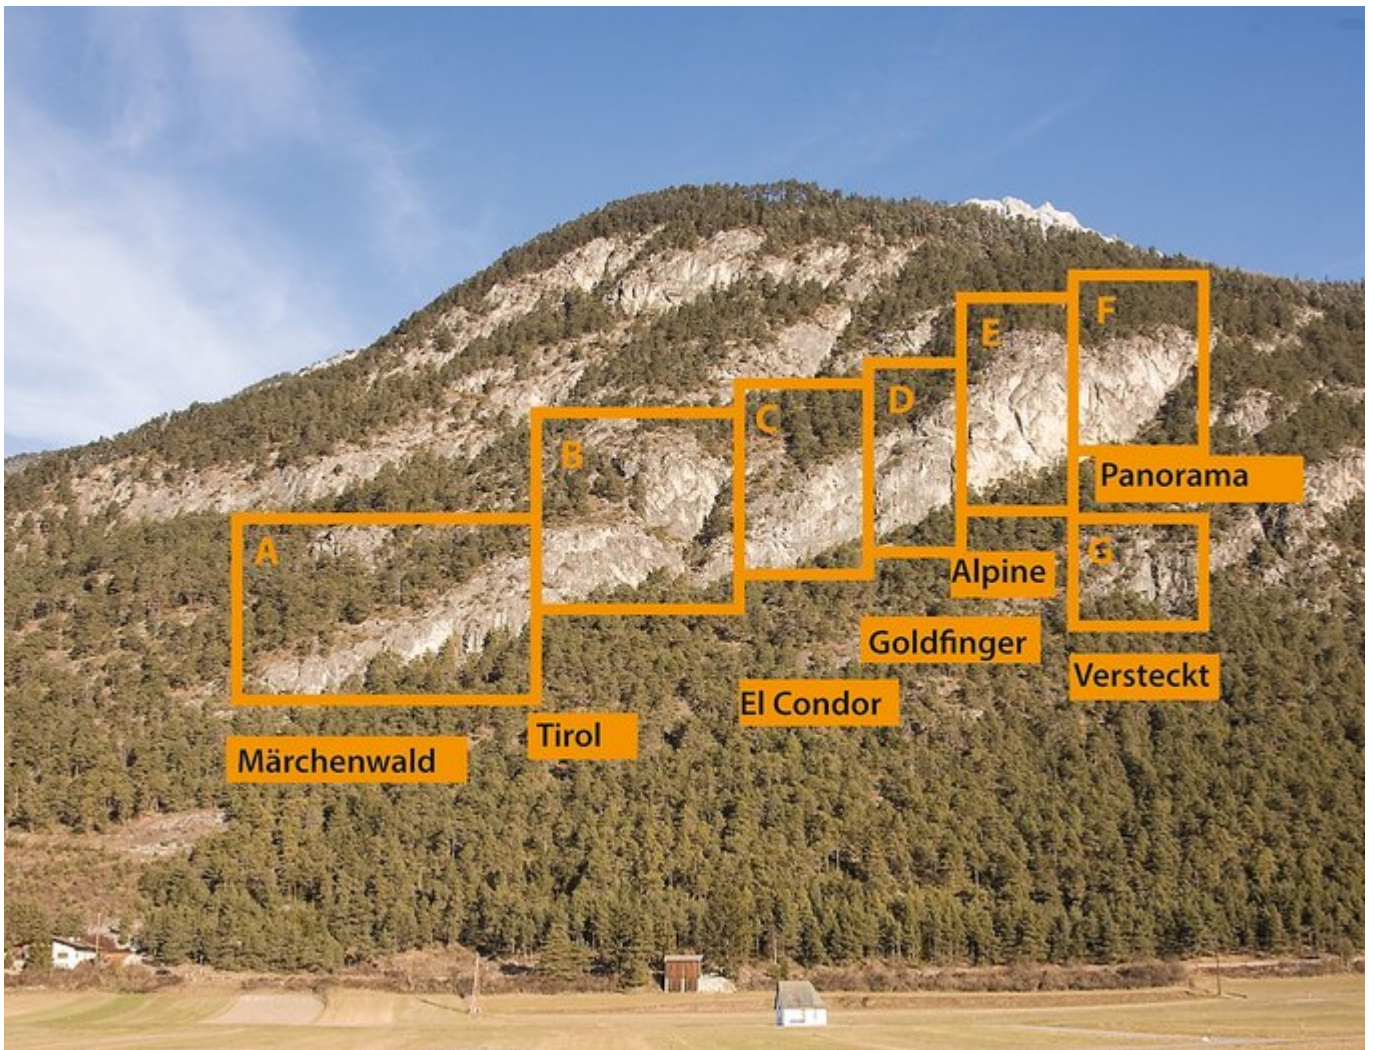

OUTDOORREGION IMST KARRES / ROTE WAND

ZUSTIEG

10 min

ZUSTIEGSZEIT

15 min - 30 min

ROTE WAND / TIROL

Nr.	Name	Grad	Länge
1	Maultasch	5b+	32.0 m
2	Barbarossa	5a+	30.0 m
3	Tirolia	5c	30.0 m
4	Tabu	6a+	32.0 m
5	Edelweiss	5a+	33.0 m
6	Tanz Bär	6a+	32.0 m
7	Karusell	6b	20.0 m

ROTE WAND / MÄRCHENWALD

Nr.	Name	Grad	Länge
1	Der kleine Prinz	3c	
2	Landmaus	4a	
3	Giftzwerg	6a+	
4	Ohne Namen	7-	
5	Schneeweißchen	6a	10.0 m
6	Pinocchio	6a+	10.0 m
7	Rosenrot	4c	12.0 m
8	Meerjungfrau	5c	
9	Ritterburg	4b	
10	Karrerweg	4a	
11	Der Goldene Schuh	4c	
12	Goldenes Dachl	6a+	
13	Nick Knatterton	6c	
14	Das tapfere Schneiderlein	6a+	16.0 m
15	Max	6b	16.0 m
16	Moritz	6c	17.0 m

ROTE WAND / EL CONDOR

Nr.	Name	Grad	Länge
1	Seiteneinsteiger	5c	
2	Testlauf	2	
3	Seitensprung	5c+	16 m
4	Stolperstein	6b	25 m
5	Hangl di aufi	5a	25 m
6	Projekt Grau	7	
7	Schöne Carmen	7+	30.0 m
8	Angi	5a+	25.0 m
9	Morgensonne	5c	30.0 m
10	Torro	6a	25.0 m
11	Bubi go home 1.SL	5a+	15.0 m
12	Bubi go home 2.SL	6a	15.0 m
13	Schnüffler	4c	15.0 m
14	Volle Kanne 1.SL	6a+	25.0 m
15	Volle Kanne 2. SL	6a+	25.0 m
16	Via Klausimo 1. SL	4c	30.0 m

16	Sonnenstich	6c	30.0 m
17	Flotter Dreier 2. SL	6b+	30.0 m
18	Alpina	5c	30.0 m
19	77 Sunset 3. SL	6c+	32.0 m
20	Scharfe Lippe 2. SL	6b	20.0 m

PANORAMA

Nr.	Name	Grad	Länge
1	Panorama Kante	6a+	30.0 m
2	Var. Quo Vadis	6b	30.0 m
3	Fit for Fun	6a	30.0 m
4	Cool Diamond	6c	25.0 m
5	Stone Love	6a+	22.0 m
6	Black Beauty	6a+	22.0 m
7	Via-Nova 2005 1. SL	6a	22.0 m
7.1	Via-Nova 2005 2. SL	6b	15.0 m
7.2	Via-Nova 2005 3. SL	6a+	20.0 m
8	Prinz von Bel Air	6a+	22.0 m
9	Blonder Engel	6a	15.0 m
10	Steinfloh	5a+	20.0 m
11	Blondes Gift	6c+	15.0 m
12	Panorama	6a	15.0 m
13	Ultimative	5c	30.0 m
14	Ausstiegsdach	6c	4.0 m