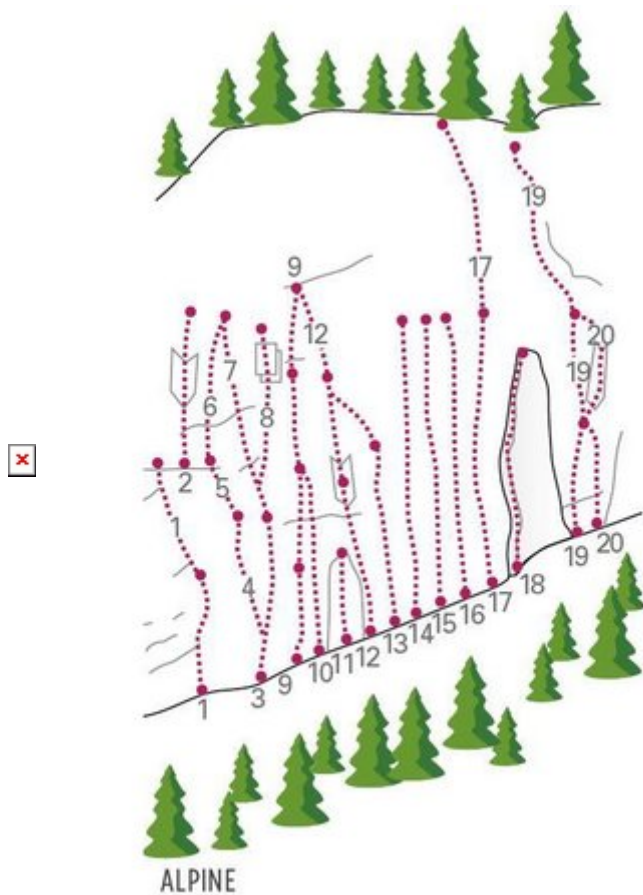

ALPINE

Nr.	Name	Grad	Länge
1	Rodeo 2. SL	6b	27m, 25m m
2	Starlight	6b	20.0 m
3	Skylights	6a	25.0 m
4	Siggis Variante	6a	15.0 m
5	Hotline (techn. Mögl.)	7a	15.0 m
6	Online	6a+	15.0 m
7	Highway	6b+	15.0 m
8	Gillyway 2. SL	6b+	15.0 m
9	Wintersturm 4. SL	6b+	20.0 m
10	Gelbgold 2. SL	6c	20.0 m
11	Via Monica	4a	20 m
12	Goldengate 3. SL	6b+	28.0 m
13	Alpenliebe 2. SL	6b	30.0 m
14	Zwei Phasen	6c	32.0 m
15	Drei Phasen	6c+	34.0 m