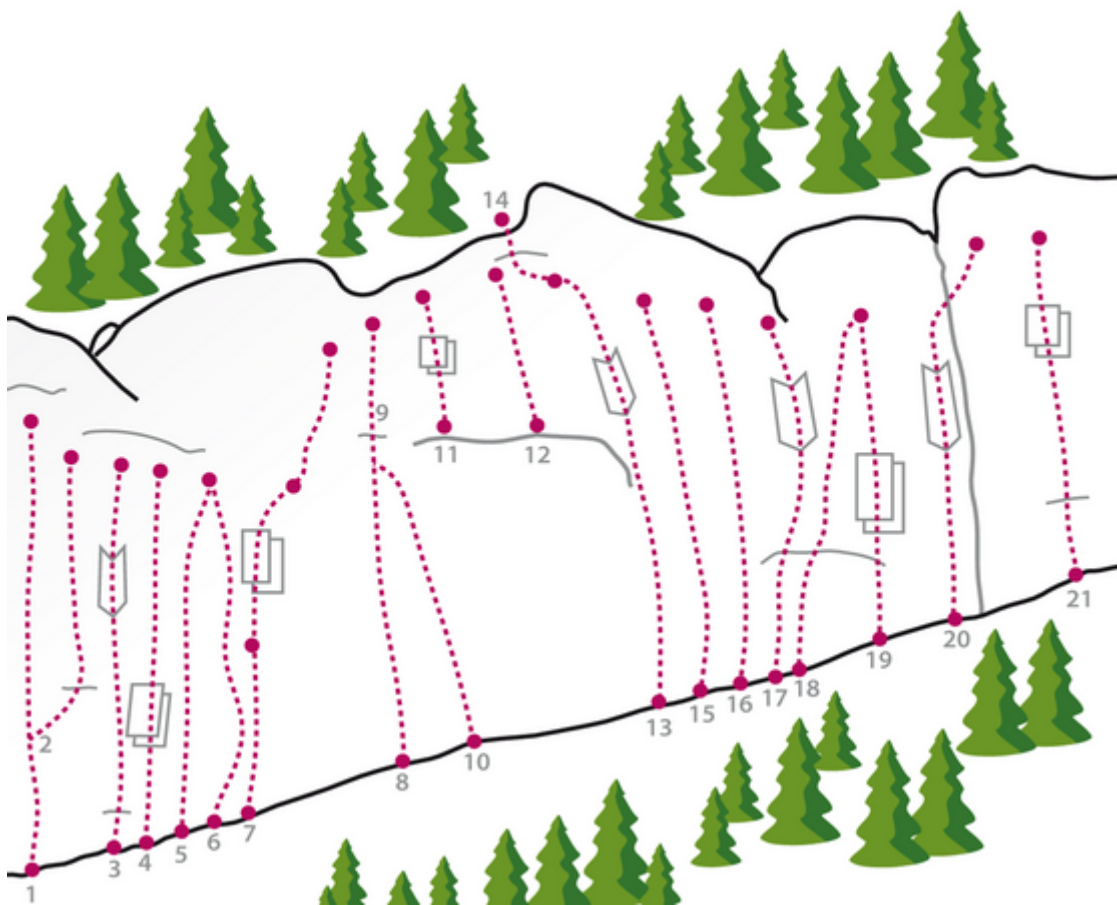

ROTE WAND / MÄRCHENWALD

Nr.	Name	Grad	Länge
1	Der kleine Prinz	3c	
2	Landmaus	4a	
3	Giftzwerg	6a+	
4	Ohne Namen	7-	
5	Schneeweißchen	6a	10.0 m
6	Pinocchio	6a+	10.0 m
7	Rosenrot	4c	12.0 m
8	Meerjungfrau	5c	
9	Ritterburg	4b	
10	Karrerweg	4a	
11	Der Goldene Schuh	4c	
12	Goldenes Dachl	6a+	
13	Nick Knatterton	6c	
14	Das tapfere Schneiderlein	6a+	16.0 m
15	Max	6b	16.0 m
16	Moritz	6c	17.0 m

17	Via Klausimo 2. SL	5c	30.0 m
18	Warm up	4a	15 m

GOLDFINGER

Nr.	Name	Grad	Länge
1	Yellow	5c	20.0 m
2	Flouwer	6a	10.0 m
3	Take it easy	6a	30.0 m
4	Let it be	6b	30.0 m
5	Sun and Fun	6a	30.0 m
6	Josephine	5c	25.0 m
7	Halfpipe	5c	25.0 m
8	Goldfinger	6a	8.0 m
9	Magnet	6a+	20.0 m
9	Herbertine (Variante)	6a	30.0 m
10	Via Franz	6a	30.0 m
11	Komet	6a+	30.0 m

ALPINE

Nr.	Name	Grad	Länge
1	Rodeo 2. SL	6b	27m, 25m m
2	Starlight	6b	20.0 m
3	Skylights	6a	25.0 m
4	Siggis Variante	6a	15.0 m
5	Hotline (techn. Mögl.)	7a	15.0 m
6	Online	6a+	15.0 m
7	Highway	6b+	15.0 m
8	Gillyway 2. SL	6b+	15.0 m
9	Wintersturm 4. SL	6b+	20.0 m
10	Gelbgold 2. SL	6c	20.0 m
11	Via Monica	4a	20 m
12	Goldengate 3. SL	6b+	28.0 m
13	Alpenliebe 2. SL	6b	30.0 m
14	Zwei Phasen	6c	32.0 m
15	Drei Phasen	6c+	34.0 m

16	Sonnenstich	6c	30.0 m
17	Flotter Dreier 2. SL	6b+	30.0 m
18	Alpina	5c	30.0 m
19	77 Sunset 3. SL	6c+	32.0 m
20	Scharfe Lippe 2. SL	6b	20.0 m

PANORAMA

Nr.	Name	Grad	Länge
1	Panorama Kante	6a+	30.0 m
2	Var. Quo Vadis	6b	30.0 m
3	Fit for Fun	6a	30.0 m
4	Cool Diamond	6c	25.0 m
5	Stone Love	6a+	22.0 m
6	Black Beauty	6a+	22.0 m
7	Via-Nova 2005 1. SL	6a	22.0 m
7.1	Via-Nova 2005 2. SL	6b	15.0 m
7.2	Via-Nova 2005 3. SL	6a+	20.0 m
8	Prinz von Bel Air	6a+	22.0 m
9	Blonder Engel	6a	15.0 m
10	Steinfloh	5a+	20.0 m
11	Blondes Gift	6c+	15.0 m
12	Panorama	6a	15.0 m
13	Ultimative	5c	30.0 m
14	Ausstiegsdach	6c	4.0 m