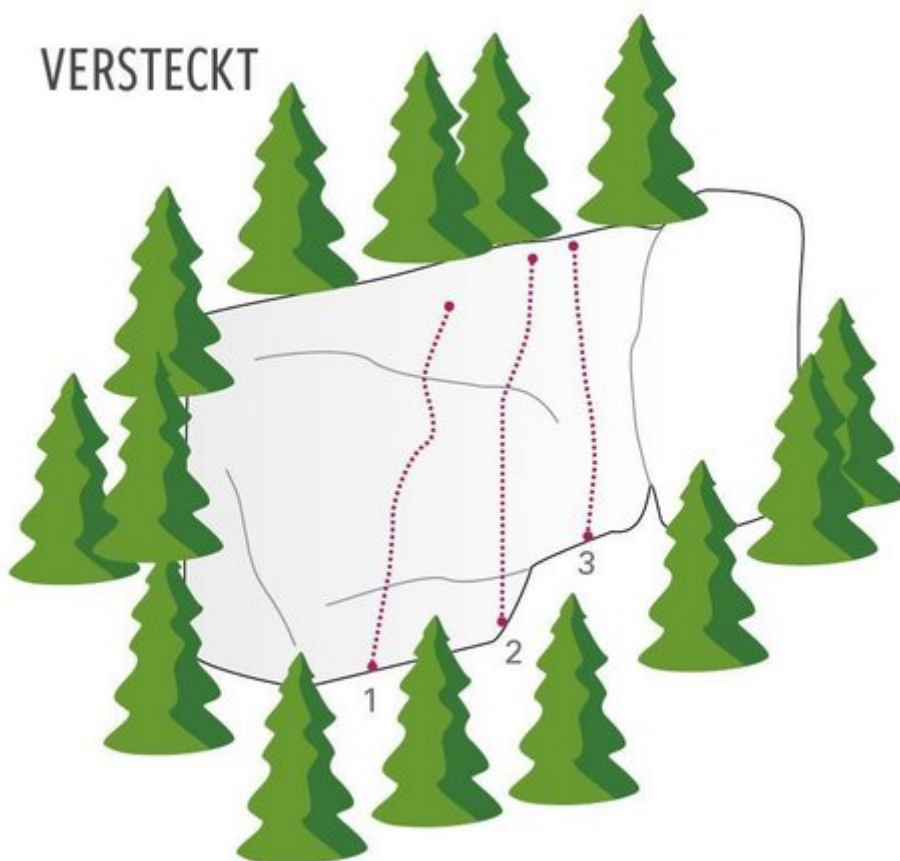

VERSTECKT

Nr.	Name	Grad	Länge
1	Versteckt	6a	16.0 m
2	Rote Haare	6a+	16.0 m
3	Bock on the Rock	6a	16.0 m

Climbers Paradise Tirol

Das größte Kletterportal Tirols bietet euch tausende Routen in 14 Regionen, gratis Topos in Druckqualität und aktuelle Infos rund ums Thema Klettern.

Eine solche Vielfalt an verschiedensten Klettermöglichkeiten aller Schwierigkeitsgrade findet man selten auf so engem Raum. Zudem findet ihr Unterkunftsvorschläge für jede Geldtasche.

© Climbers Paradise Tirol 2023

Alle Inhalte sind urheberrechtlich geschützt.