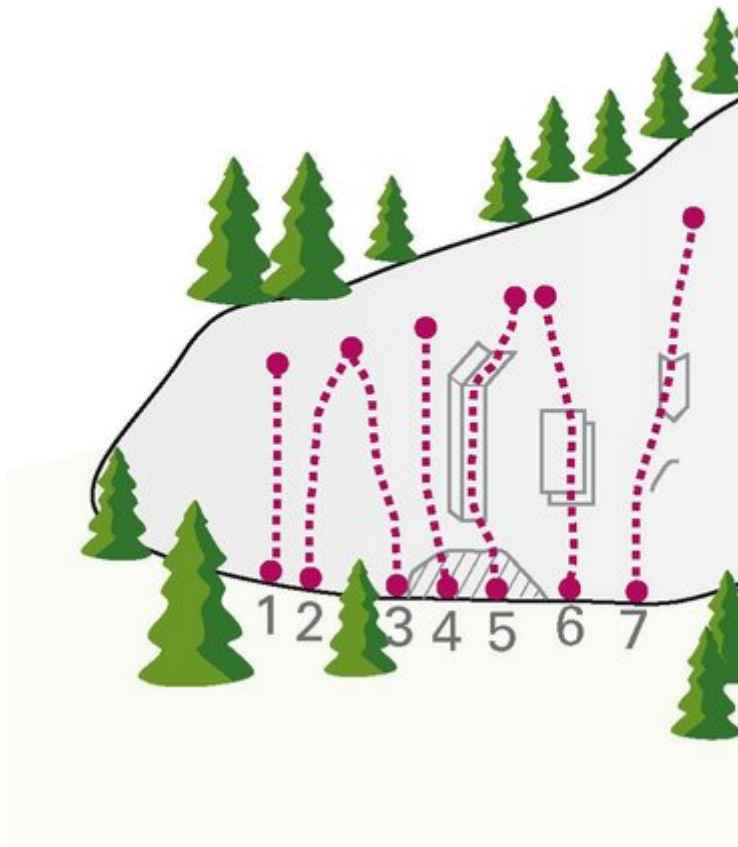

OUTDOORREGION IMST KARRES / ROTE WAND

ZUSTIEG

10 min

ZUSTIEGSZEIT

15 min - 30 min

ROTE WAND / TIROL

Nr.	Name	Grad	Länge
1	Maultasch	5b+	32.0 m
2	Barbarossa	5a+	30.0 m
3	Tirolia	5c	30.0 m
4	Tabu	6a+	32.0 m
5	Edelweiss	5a+	33.0 m
6	Tanz Bär	6a+	32.0 m
7	Karusell	6b	20.0 m

ROTE WAND / MÄRCHENWALD

Nr.	Name	Grad	Länge
1	Der kleine Prinz	3c	
2	Landmaus	4a	
3	Giftzwerg	6a+	
4	Ohne Namen	7-	
5	Schneeweißchen	6a	10.0 m
6	Pinocchio	6a+	10.0 m
7	Rosenrot	4c	12.0 m
8	Meerjungfrau	5c	
9	Ritterburg	4b	
10	Karrerweg	4a	
11	Der Goldene Schuh	4c	
12	Goldenes Dachl	6a+	
13	Nick Knatterton	6c	
14	Das tapfere Schneiderlein	6a+	16.0 m
15	Max	6b	16.0 m
16	Moritz	6c	17.0 m

17	Frau Holle	6b	17.0 m
18	Hänsel & Gretel	6a+	17.0 m
19	Aschenputtel	5c	14.0 m
20	Rapunzel	6a	16.0 m
21	Eisenhans	6a	16.0 m
22	Pechmarie	5c	16.0 m
23	Road Runner	6a	
24	Rumpelstilzchen	5c	16.0 m
25	Centrale	6b	
26	Goldmarie	6c+	13.0 m
27	Der Wolf	6c	13.0 m
28	Die 7 Geislein	6c+	13.0 m
29	Schwarze Katze	6a+	
30	Hans im Glück	6a+	18.0 m
31	Froschkönig	6b	15.0 m
32	Drosselbart 1. SL	5b	25.0 m
33	Drosselbart 2. SL	5c	
34	Glücksdrache 1. SL	5a+	20.0 m
35	Glücksdrache 2. SL	5c+	
36	Projekt		

ROTE WAND / EL CONDOR

Nr.	Name	Grad	Länge
1	Seiteneinsteiger	5c	
2	Testlauf	2	
3	Seitensprung	5c+	16 m
4	Stolperstein	6b	25 m
5	Hangl di aufi	5a	25 m
6	Projekt Grau	7	
7	Schöne Carmen	7+	30.0 m
8	Angi	5a+	25.0 m
9	Morgensonne	5c	30.0 m
10	Torro	6a	25.0 m
11	Bubi go home 1.SL	5a+	15.0 m
12	Bubi go home 2.SL	6a	15.0 m
13	Schnüffler	4c	15.0 m
14	Volle Kanne 1.SL	6a+	25.0 m
15	Volle Kanne 2. SL	6a+	25.0 m
16	Via Klausimo 1. SL	4c	30.0 m