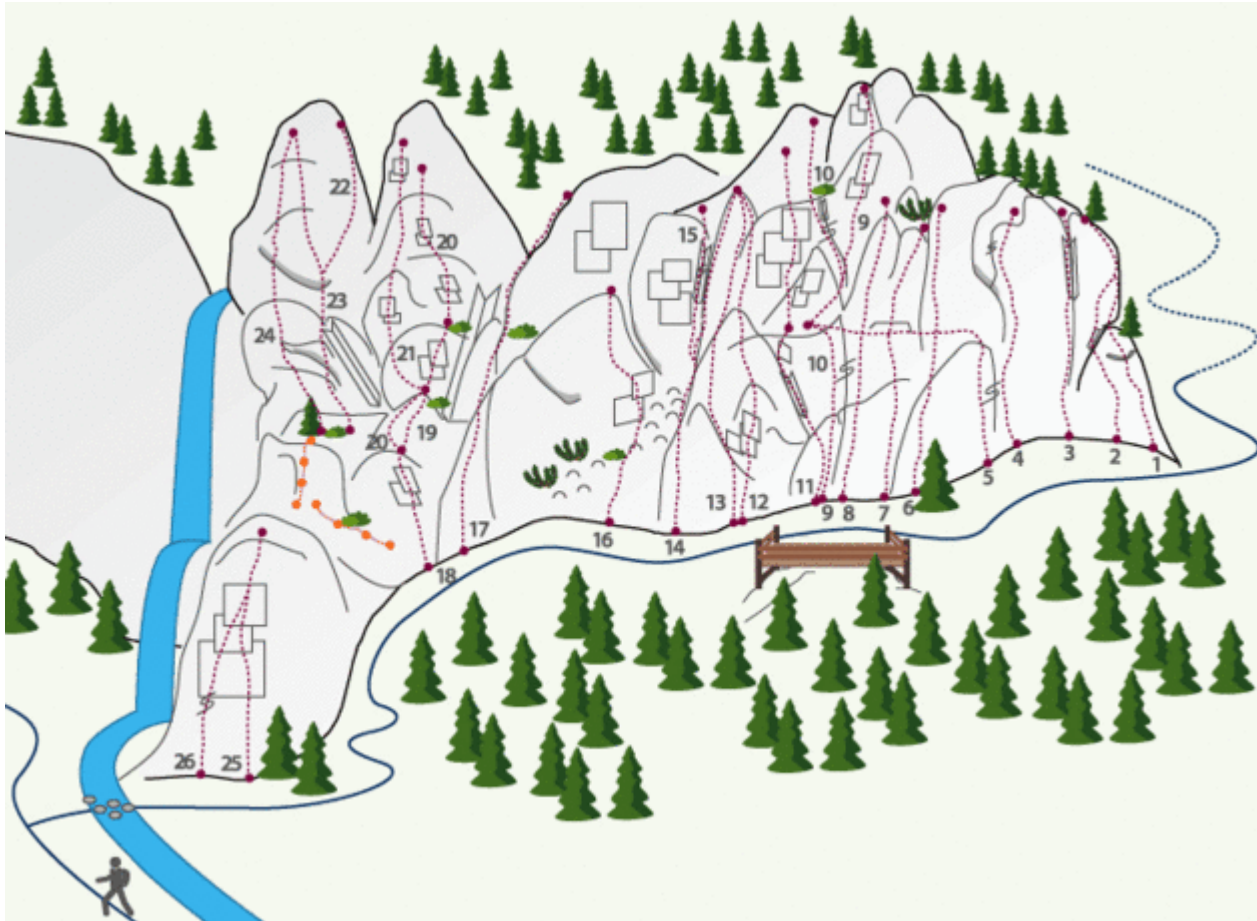

OUTDOORREGION IMST - IMST / PUTZEN  
**SEKTOR ROUTEN IM PUTZEN**

**ZUSTIEG**  
15 min

Nr.	Name	Grad	Länge
1	Der Metzger von Imst	6a+	12.0 m
2	Sprisselstein	4a	12.0 m
3	Der Toaleputz	4a	11.0 m
4	Der Nuireithputz	5c	10.0 m
5	Fünferquergang	5a	15.0 m

6	Dei Suppenburger	6a	14.0 m
7	Das Felsenmännlein	5b	14.0 m
8	Der Vogelhändler	6a+	16.0 m
9	Siebnerplatte	6b	25.0 m
10	Dreier	4a	25.0 m
11	Geisterbrevier	4a	20.0 m
12	Familienhund	5a	20.0 m
13	Die verwegene Vier	4c	20.0 m
14	Weiswurstvampire	5c	20.0 m
15	Pistenschreck	5c+	20.0 m
16	2 Elemente	6c+	25.0 m
17	Rio Bravo	6a+	25.0 m
18	Lachkicherroute	2	6.0 m
19	Der schwarze Falke	5c	15.0 m
20	Schöner Ausblick	5b	32.0 m
21	Patchwork-Familie	5b	32.0 m
22	Hin und weg	7a	20.0 m
23	Unterm Rad	6a+	22.0 m
24	Stimmen aus der Zwischenwelt	6a+	22.0 m
25	Palu	6a+	15.0 m
26	Shanti	6a	15.0 m

## Climbers Paradise Tirol

Das größte Kletterportal Tirols bietet euch tausende Routen in 15 Regionen, gratis Topos in Druckqualität und aktuelle Infos rund ums Thema Klettern.

Eine solche Vielfalt an verschiedensten Klettermöglichkeiten aller Schwierigkeitsgrade findet man selten auf so engem Raum. Zudem findet ihr Unterkunftsvorschläge für jede Geldtasche.