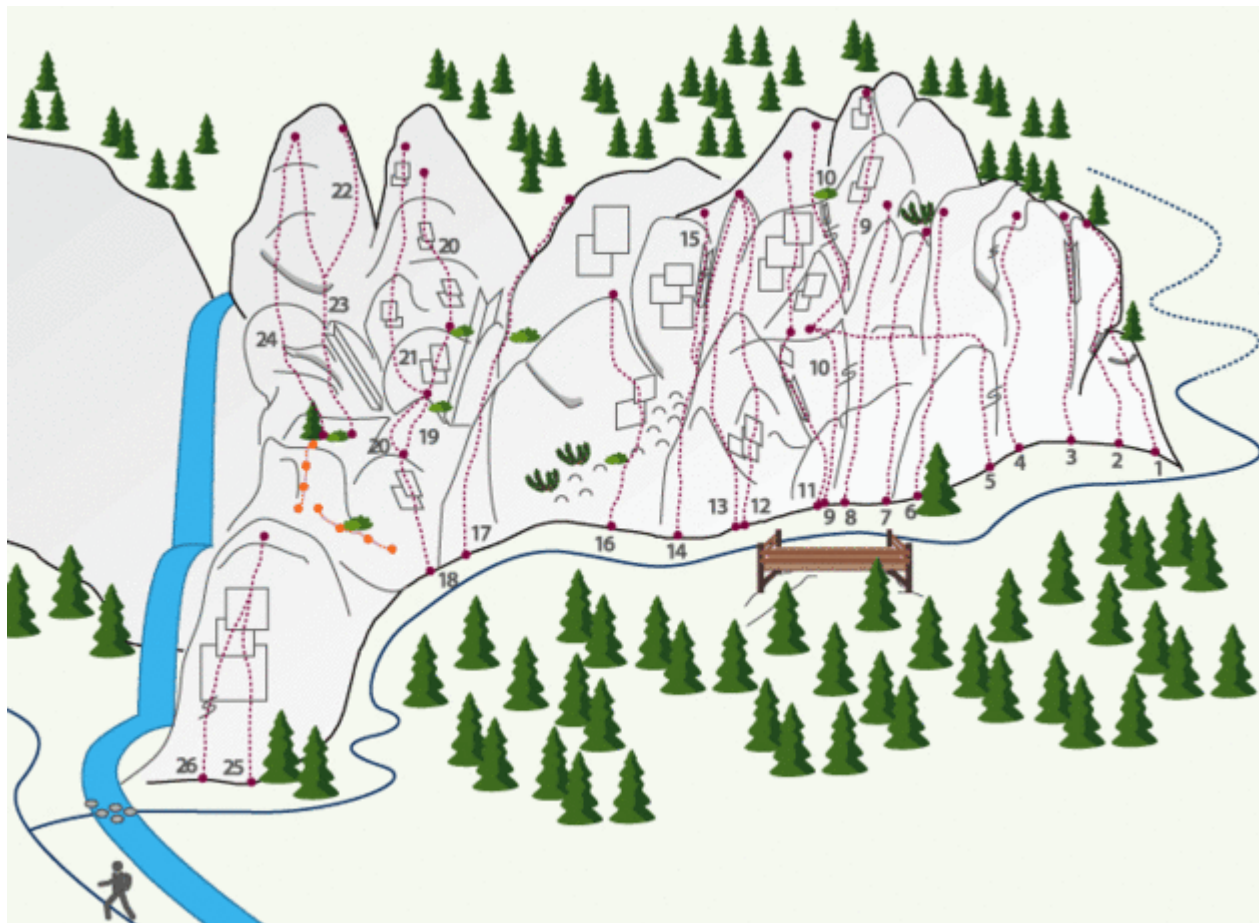

OUTDOORREGION IMST IMST / PUTZEN

ZUSTIEG
15 min

ROUTEN IM PUTZEN

Nr.	Name	Grad	Länge
1	Der Metzger von Imst	6a+	12.0 m
2	Sprisselstein	4a	12.0 m

3	Der Toaleputz	4a	11.0 m
4	Der Nuireithputz	5c	10.0 m
5	Fünferquergang	5a	15.0 m
6	Dei Suppenburger	6a	14.0 m
7	Das Felsenmännlein	5b	14.0 m
8	Der Vogelhändler	6a+	16.0 m
9	Siebnerplatte	6b	25.0 m
10	Dreier	4a	25.0 m
11	Geisterbrevier	4a	20.0 m
12	Familienhund	5a	20.0 m
13	Die verwegene Vier	4c	20.0 m
14	Weiswurstvampire	5c	20.0 m
15	Pistenschreck	5c+	20.0 m
16	2 Elemente	6c+	25.0 m
17	Rio Bravo	6a+	25.0 m
18	Lachkicheroute	2	6.0 m
19	Der schwarze Falke	5c	15.0 m
20	Schöner Ausblick	5b	32.0 m
21	Patchwork-Familie	5b	32.0 m
22	Hin und weg	7a	20.0 m
23	Unterm Rad	6a+	22.0 m
24	Stimmen aus der Zwischenwelt	6a+	22.0 m
25	Palu	6a+	15.0 m

26

Shanti

6a

15.0 m

Climbers Paradise Tirol

Das größte Kletterportal Tirols bietet euch tausende Routen in 15 Regionen, gratis Topos in Druckqualität und aktuelle Infos rund ums Thema Klettern.

Eine solche Vielfalt an verschiedensten Klettermöglichkeiten aller Schwierigkeitsgrade findet man selten auf so engem Raum. Zudem findet ihr Unterkunftsvorschläge für jede Geldtasche.