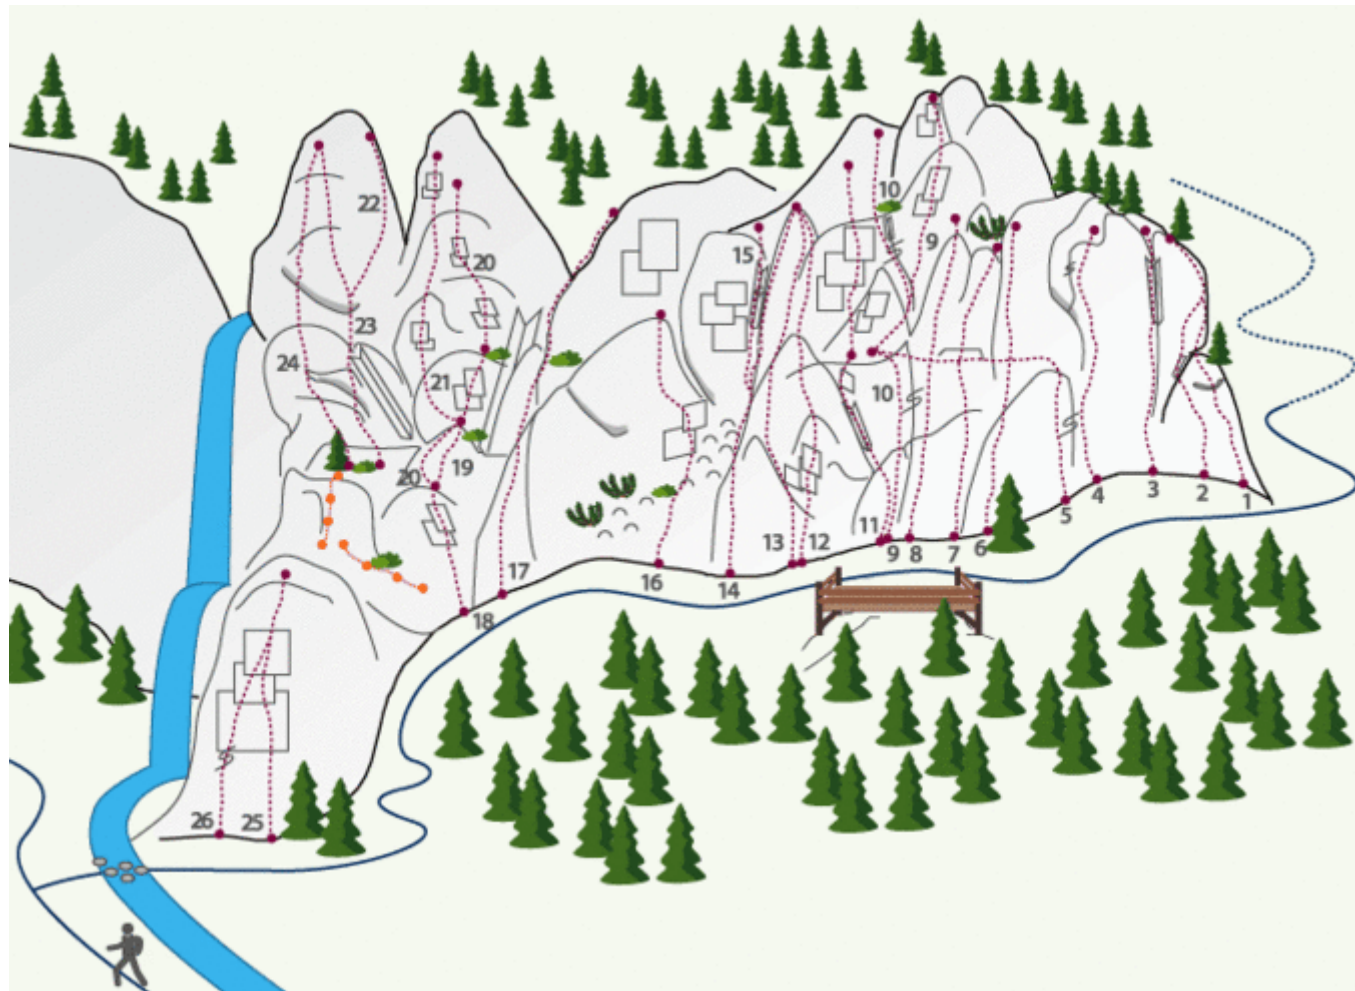

OUTDOORREGION IMST IMST / PUTZEN

ZUSTIEG
15 min

ROUTEN IM PUTZEN

Nr.	Name	Grad	Länge
1	Der Metzger von Imst	6a+	12.0 m
2	Sprisselstein	4a	12.0 m

3	Der Toaleputz	4a	11.0 m
4	Der Nuireithputz	5c	10.0 m
5	Fünferquergang	5a	15.0 m
6	Dei Suppenburger	6a	14.0 m
7	Das Felsenmännlein	5b	14.0 m
8	Der Vogelhändler	6a+	16.0 m
9	Siebnerplatte	6b	25.0 m
10	Dreier	4a	25.0 m
11	Geisterbrevier	4a	20.0 m
12	Familienhund	5a	20.0 m
13	Die verwegene Vier	4c	20.0 m
14	Weiswurstvampire	5c	20.0 m
15	Pistenschreck	5c+	20.0 m
16	2 Elemente	6c+	25.0 m
17	Rio Bravo	6a+	25.0 m
18	Lachkicheroute	2	6.0 m
19	Der schwarze Falke	5c	15.0 m
20	Schöner Ausblick	5b	32.0 m
21	Patchwork-Familie	5b	32.0 m
22	Hin und weg	7a	20.0 m
23	Unterm Rad	6a+	22.0 m
24	Stimmen aus der Zwischenwelt	6a+	22.0 m
25	Palu	6a+	15.0 m

26

Shanti

6a

15.0 m

Climbers Paradise Tirol

Das größte Kletterportal Tirols bietet euch tausende Routen in 15 Regionen, gratis Topos in Druckqualität und aktuelle Infos rund ums Thema Klettern.

Eine solche Vielfalt an verschiedensten Klettermöglichkeiten aller Schwierigkeitsgrade findet man selten auf so engem Raum. Zudem findet ihr Unterkunftsvorschläge für jede Geldtasche.