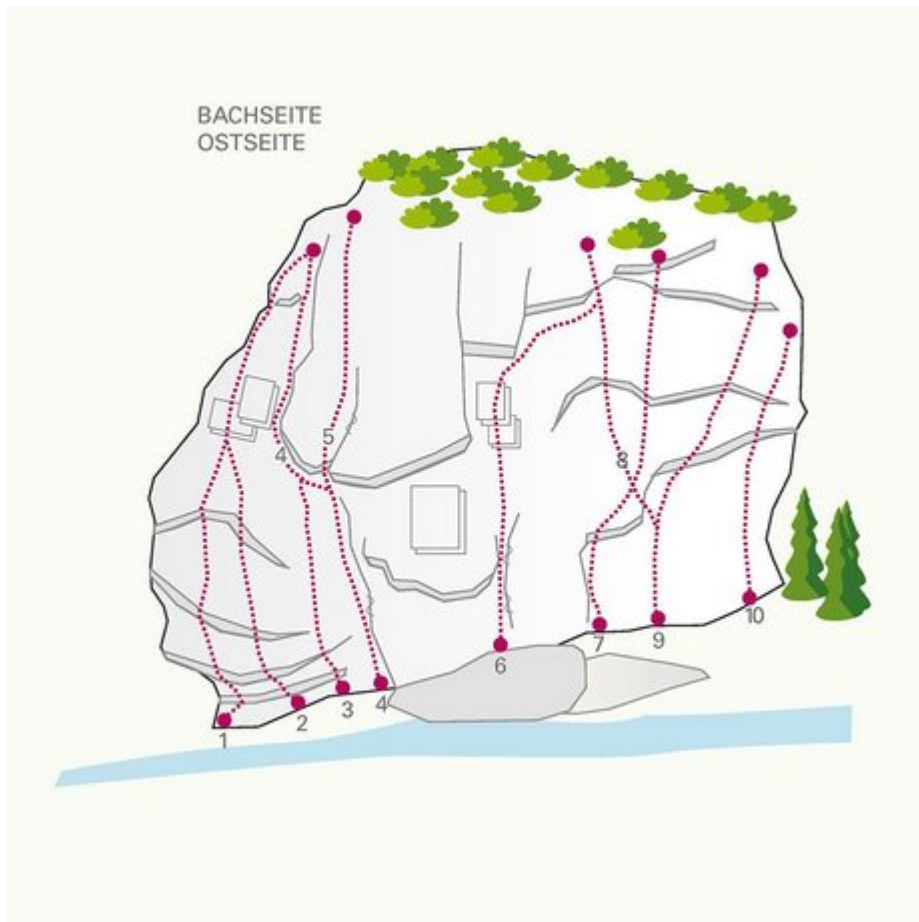

OUTDOORREGION IMST - IMST / LATSCHENTURM  
**SEKTOR BACHSEITE**

**ZUSTIEG**

siehe Anfahrt

**ZUSTIEGSZEIT**

30 min - 1 h 30 min

Nr.	Name	Grad	Länge
17	Power come back	7b+	15.0 m
18	Platzhirsch (Projekt)		15.0 m
19	Guadalajara	7b+	20.0 m
20	Don Juan	6a+	19.0 m
21	Wasserwelten	7a	20.0 m

22	Kaputt in Hollywood	7a	18.0 m
23	Burgschauspiel	7b	18.0 m
24	Ballerfrau	7c	17.0 m
25	Ballermann	7c	17.0 m
26	Hitzephobie	8a+	15.0 m

---

### Climbers Paradise Tirol

Das größte Kletterportal Tirols bietet euch tausende Routen in 15 Regionen, gratis Topos in Druckqualität und aktuelle Infos rund ums Thema Klettern.

Eine solche Vielfalt an verschiedensten Klettermöglichkeiten aller Schwierigkeitsgrade findet man selten auf so engem Raum. Zudem findet ihr Unterkunftsvorschläge für jede Geldtasche.