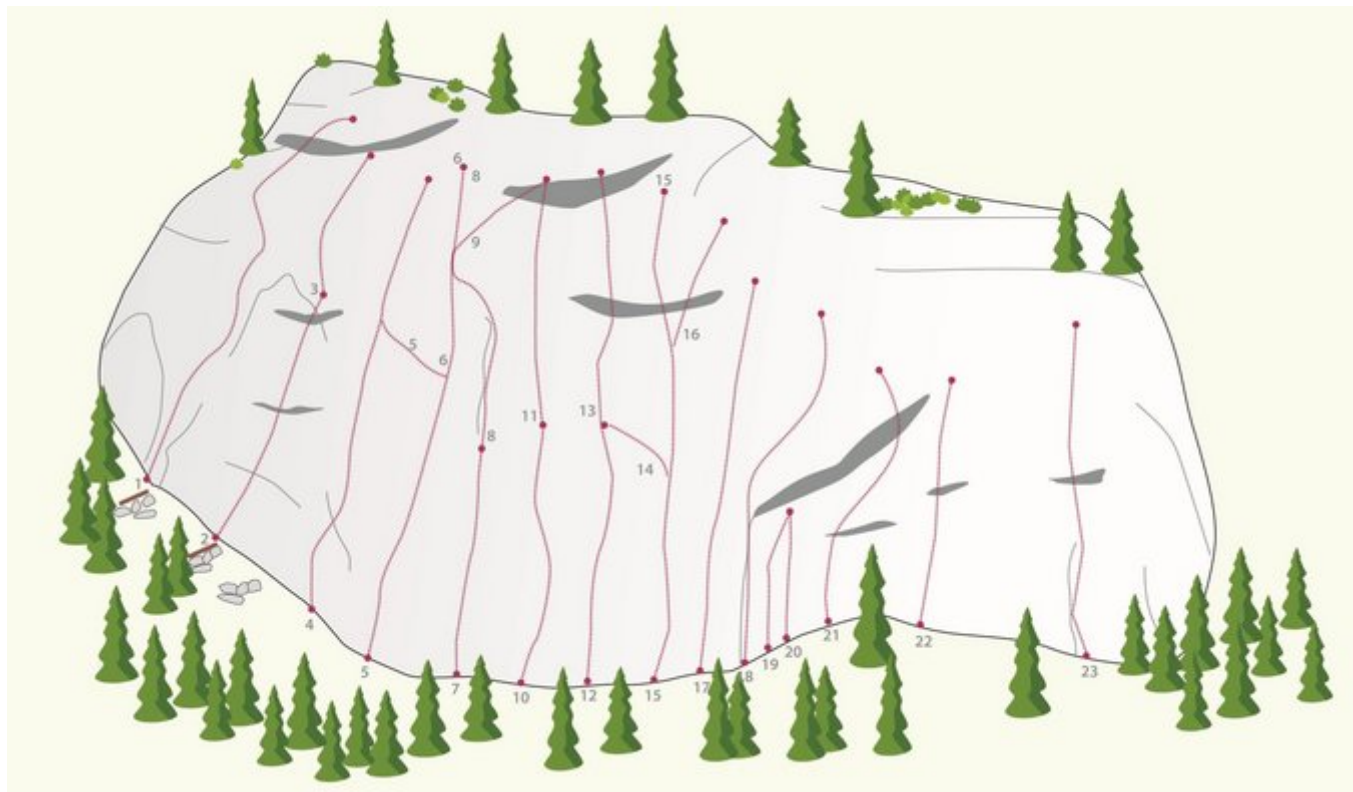

# OUTDOORREGION IMST - IMST / KOFNERTAL SEKTOR KLETTERGARTEN KOFNERTAL

**ZUSTIEG**  
17 Minuten

**Nr.**

**Name**

**Grad**

**Länge**

1	Schwarze Nase	5c	24.0 m
2	Biene	6c	15.0 m
3	Super Biene	7c	14.0 m
4	Monster	7a+	18.0 m
5	Black Monster	7b+	18.0 m
6	Black Line	Proj.	20.0 m
7	List & Tücke	6b	15.0 m
8	Couloir Central	7c+	23.0 m
9	Tici-Taca	8a+	25.0 m
10	Bella Umbrella	6c	16.0 m
11	Extreme Ways	8b	26.0 m
12	Bubikopf	6c	14.0 m
13	Headwall	Proj.	23.0 m
14	Fluchtweg	6a+	16.0 m
15	Torero	Proj.	22.0 m
16	Panic in Pamplona	Proj.	20.0 m
17	Go	8a	20.0 m
18	Climax	Proj.	15.0 m
19	Hello Kitty	4a	10.0 m
20	Hexe Lillyfee	4b	10.0 m
21	Geigenbogen	5c	18.0 m
22	Sägezahn	5c+	22.0 m
23	Flip-Flop	5b	25.0 m

## Climbers Paradise Tirol

Das größte Kletterportal Tirols bietet euch tausende Routen in 15 Regionen, gratis Topos in Druckqualität und aktuelle Infos rund ums Thema Klettern.

Eine solche Vielfalt an verschiedensten Klettermöglichkeiten aller Schwierigkeitsgrade findet man selten auf so engem Raum. Zudem findet ihr Unterkunftsvorschläge für jede Geldtasche.