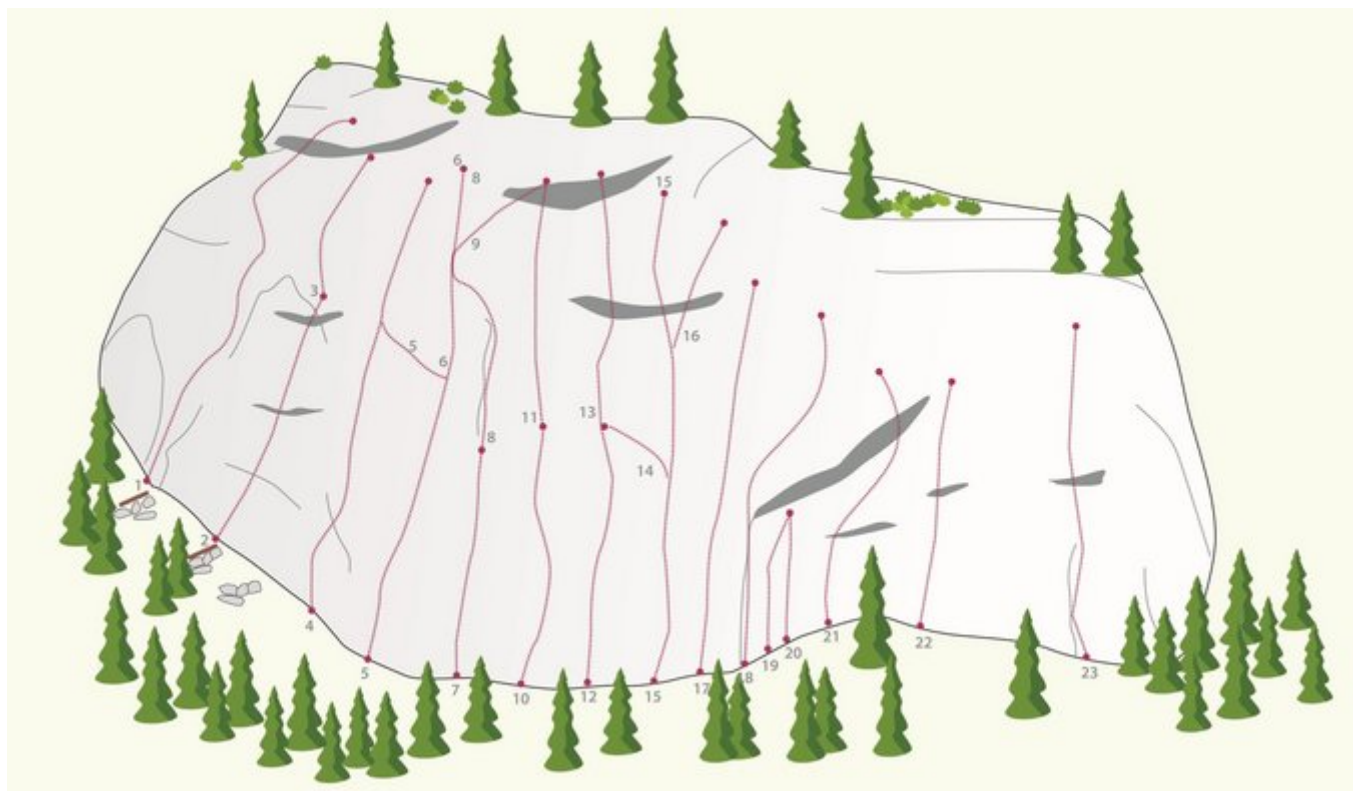

# OUTDOORREGION IMST IMST / KOFNERTAL

**ZUSTIEG**  
17 Minuten

# KLETTERGARTEN KOFNERTAL

Nr.	Name	Grad	Länge
1	Schwarze Nase	5c	24.0 m
2	Biene	6c	15.0 m
3	Super Biene	7c	14.0 m
4	Monster	7a+	18.0 m

5	Black Monster	7b+	18.0 m
6	Black Line	Proj.	20.0 m
7	List & Tücke	6b	15.0 m
8	Couloir Central	7c+	23.0 m
9	Tici-Taca	8a+	25.0 m
10	Bella Umbrella	6c	16.0 m
11	Extreme Ways	8b	26.0 m
12	Bubikopf	6c	14.0 m
13	Headwall	Proj.	23.0 m
14	Fluchtweg	6a+	16.0 m
15	Torero	Proj.	22.0 m
16	Panic in Pamplona	Proj.	20.0 m
17	Go	8a	20.0 m
18	Climax	Proj.	15.0 m
19	Hello Kitty	4a	10.0 m
20	Hexe Lillyfee	4b	10.0 m
21	Geigenbogen	5c	18.0 m
22	Sägezahn	5c+	22.0 m
23	Flip-Flop	5b	25.0 m