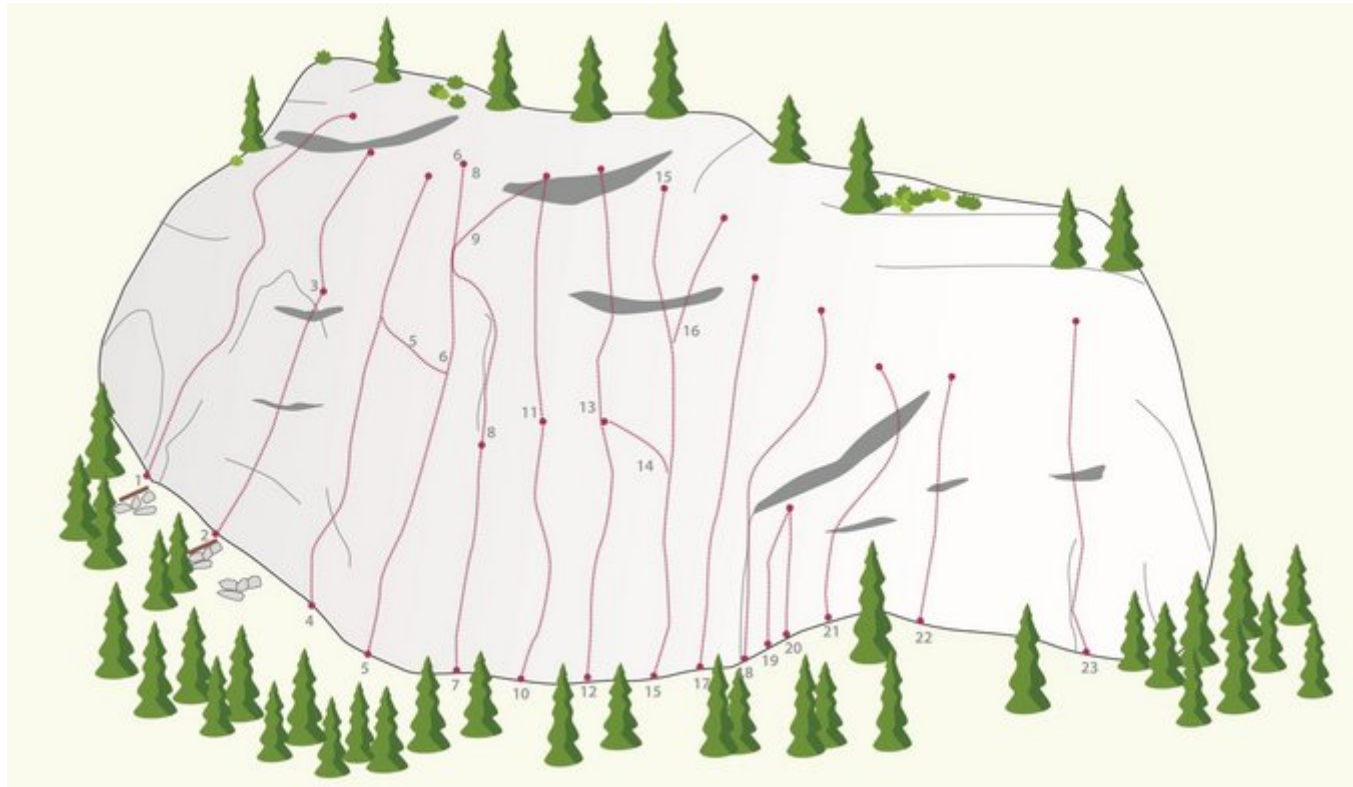

# OUTDOORREGION IMST IMST / KOFNERTAL

**ZUSTIEG**  
17 Minuten

# KLETTERGARTEN KOFNERTAL

Nr.	Name	Grad	Länge
1	Schwarze Nase	5c	24.0 m
2	Biene	6c	15.0 m
3	Super Biene	7c	14.0 m
4	Monster	7a+	18.0 m

5	Black Monster	7b+	18.0 m
6	Black Line	Proj.	20.0 m
7	List & Tücke	6b	15.0 m
8	Couloir Central	7c+	23.0 m
9	Tici-Taca	8a+	25.0 m
10	Bella Umbrella	6c	16.0 m
11	Extreme Ways	8b	26.0 m
12	Bubikopf	6c	14.0 m
13	Headwall	Proj.	23.0 m
14	Fluchtweg	6a+	16.0 m
15	Torero	Proj.	22.0 m
16	Panic in Pamplona	Proj.	20.0 m
17	Go	8a	20.0 m
18	Climax	Proj.	15.0 m
19	Hello Kitty	4a	10.0 m
20	Hexe Lillyfee	4b	10.0 m
21	Geigenbogen	5c	18.0 m
22	Sägezahn	5c+	22.0 m
23	Flip-Flop	5b	25.0 m

## Climbers Paradise Tirol

Das größte Kletterportal Tirols bietet euch tausende Routen in 15 Regionen, gratis Topos in Druckqualität und aktuelle Infos rund ums Thema Klettern.

Eine solche Vielfalt an verschiedensten Klettermöglichkeiten aller Schwierigkeitsgrade findet man selten auf so engem Raum. Zudem findet ihr Unterkunftsvorschläge für jede Geldtasche.