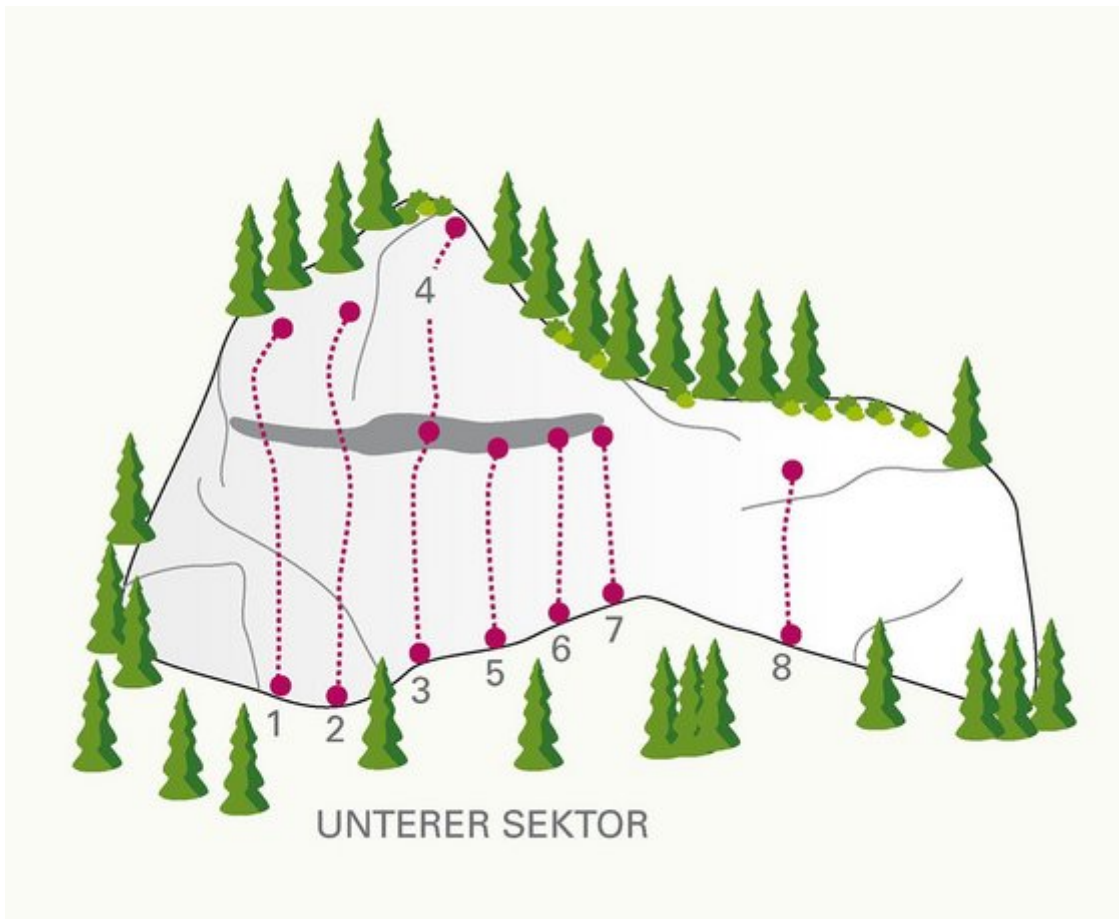

OUTDOORREGION IMST - IMST / KOFNERTAL NEU  
SEKTOR IMST / KOFNERTAL NEU

**ZUSTIEG**  
10 Minuten

Nr.	Name	Grad	Länge
1	Jakob	5a	15.0 m
2	Moritz	5c	17.0 m
3	Mike	5a+	12.0 m
4	Mike Likes	6b+	3.0 m
5	Alpinsport	5b	12.0 m
6	Kernkompetenz	6a	12.0 m
7	Oskar	6b+	12.0 m
8	Knutschkugel	4a	12.0 m

## Climbers Paradise Tirol

Das größte Kletterportal Tirols bietet euch tausende Routen in 14 Regionen, gratis Topos in Druckqualität und aktuelle Infos rund ums Thema Klettern.

Eine solche Vielfalt an verschiedensten Klettermöglichkeiten aller Schwierigkeitsgrade findet man selten auf so engem Raum. Zudem findet ihr Unterkunfts-vorschläge für jede Geldtasche.

regio 2017

Europäischer  
Landwirtschaftsfonds für  
die Entwicklung des  
ländlichen Raumes  
Hier investiert Europa in  
die ländlichen Gebiete

Die Topos auf der Webseite stehen kostenfrei zur Verfügung.

Ein Großteil der Foto-Topos wurden im Rahmen von einem Förderprojekt produziert.