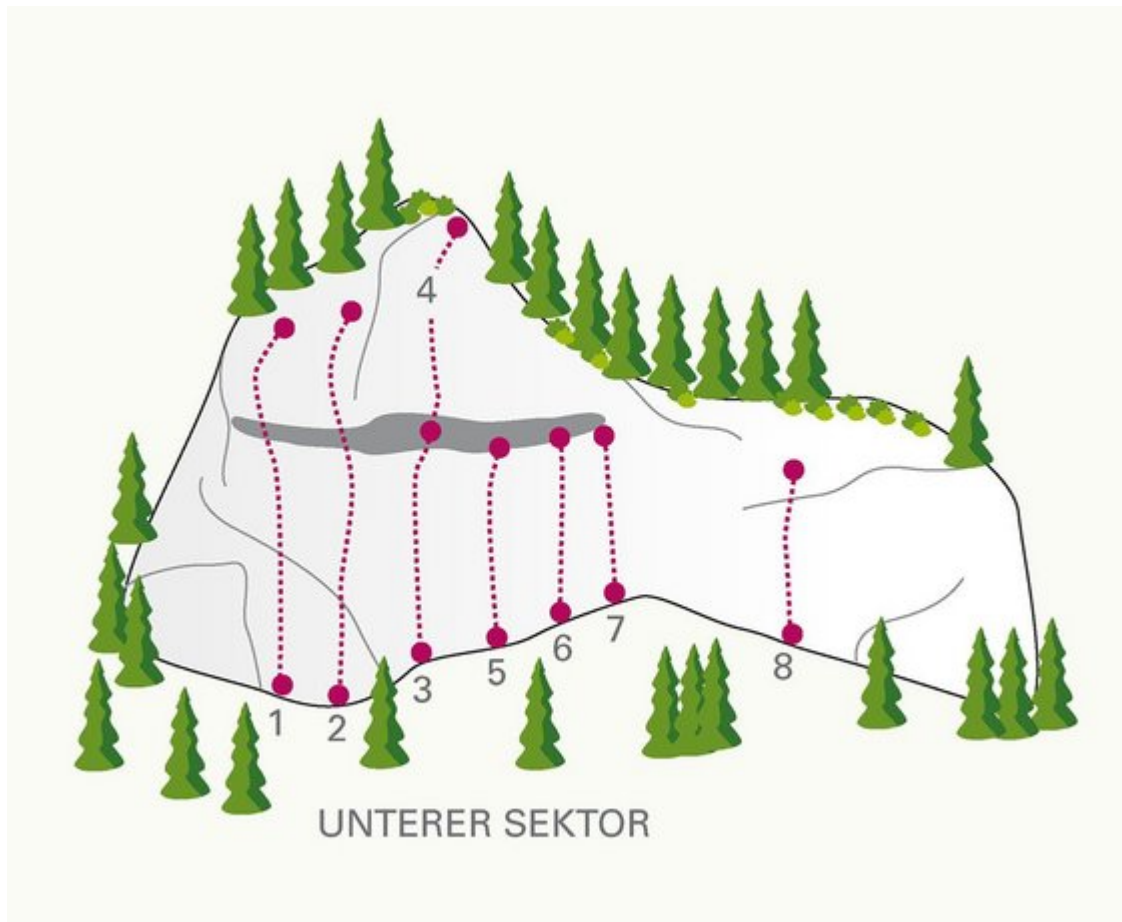

OUTDOORREGION IMST - IMST / KOFNERTAL NEU
SEKTOR IMST / KOFNERTAL NEU

ZUSTIEG

10 Minuten

ZUSTIEGSZEIT

15 min - 15 min

Nr.	Name	Grad	Länge
1	Jakob	5a	15.0 m
2	Moritz	5c	17.0 m
3	Mike	5a+	12.0 m
4	Mike Likes	6b+	3.0 m
5	Alpinsport	5b	12.0 m

6	Kernkompetenz	6a	12.0 m
7	Oskar	6b+	12.0 m
8	Knutschkugel	4a	12.0 m

Climbers Paradise Tirol

Das größte Kletterportal Tirols bietet euch tausende Routen in 15 Regionen, gratis Topos in Druckqualität und aktuelle Infos rund ums Thema Klettern.