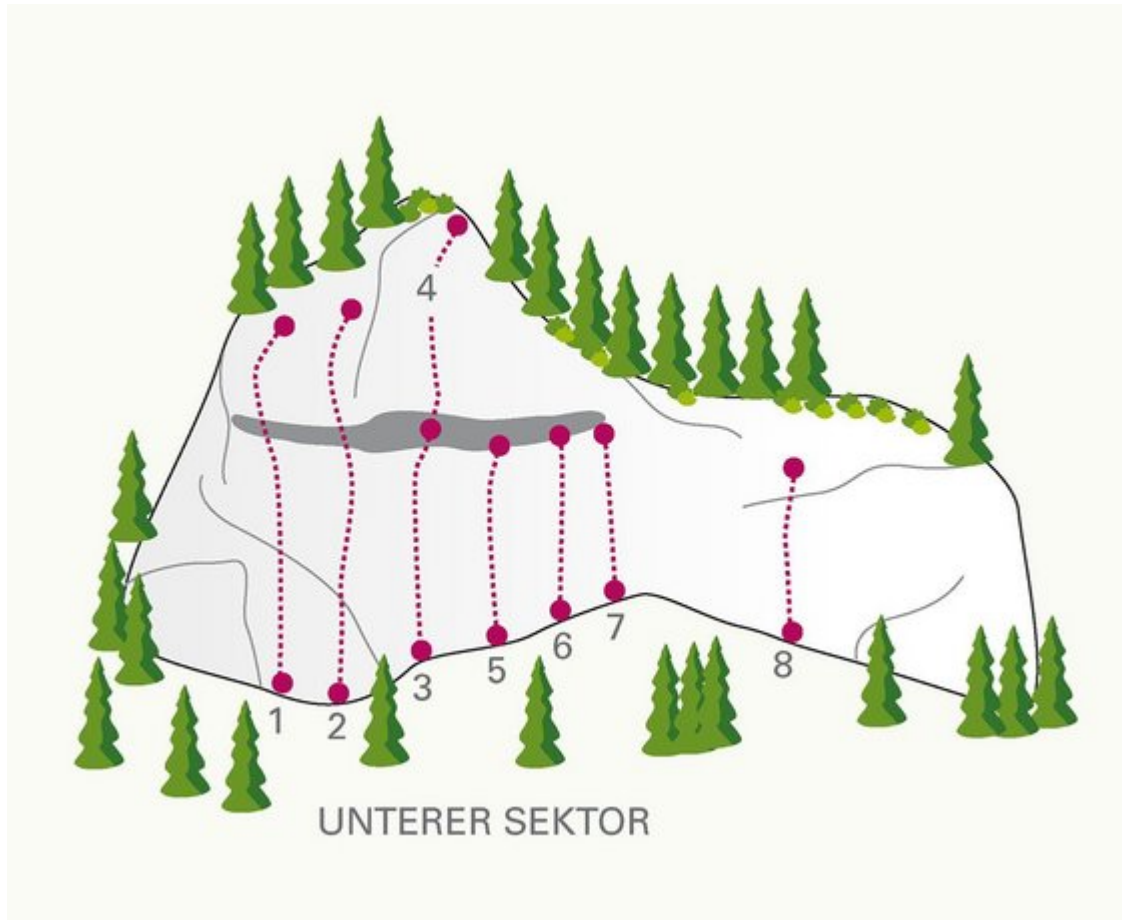

OUTDOORREGION IMST  
IMST / KOFNERTAL NEU

**ZUSTIEG**  
10 Minuten

**ZUSTIEGSZEIT**  
15 min - 15 min

# IMST / KOFNERTAL NEU

Nr.	Name	Grad	Länge
1	Jakob	5a	15.0 m
2	Moritz	5c	17.0 m

3	Mike	5a+	12.0 m
4	Mike Likes	6b+	3.0 m
5	Alpinsport	5b	12.0 m
6	Kernkompetenz	6a	12.0 m
7	Oskar	6b+	12.0 m
8	Knutschkugel	4a	12.0 m