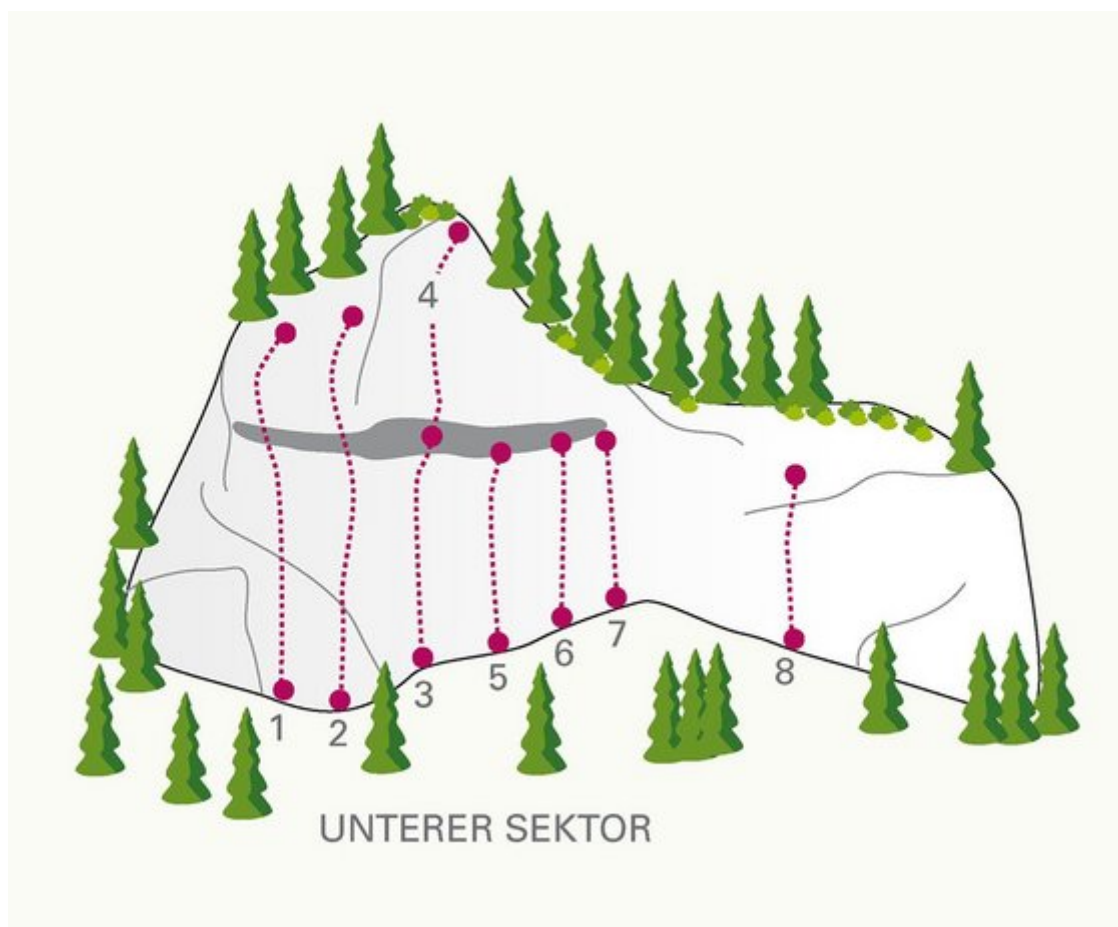

OUTDOORREGION IMST
IMST / KOFNERTAL NEU

ZUSTIEG
10 Minuten

IMST / KOFNERTAL NEU

Nr.	Name	Grad	Länge
1	Jakob	5a	15.0 m
2	Moritz	5c	17.0 m
3	Mike	5a+	12.0 m
4	Mike Likes	6b+	3.0 m
5	Alpinsport	5b	12.0 m
6	Kernkompetenz	6a	12.0 m
7	Oskar	6b+	12.0 m
8	Knutschkugel	4a	12.0 m

Climbers Paradise Tirol

Das größte Kletterportal Tirols bietet euch tausende Routen in 14 Regionen, gratis Topos in Druckqualität und aktuelle Infos rund ums Thema Klettern.

Eine solche Vielfalt an verschiedensten Klettermöglichkeiten aller Schwierigkeitsgrade findet man selten auf so engem Raum. Zudem findet ihr Unterkunftsvorschläge für jede Geldtasche.

Europäischer
Landwirtschaftsfonds für
die Entwicklung des
ländlichen Raums
Hier investiert Europa in
die ländlichen Gebiete

Die Topos auf der Webseite stehen kostenfrei zur Verfügung.

Ein Großteil der Foto-Topos wurden im Rahmen von einem Förderprojekt produziert.