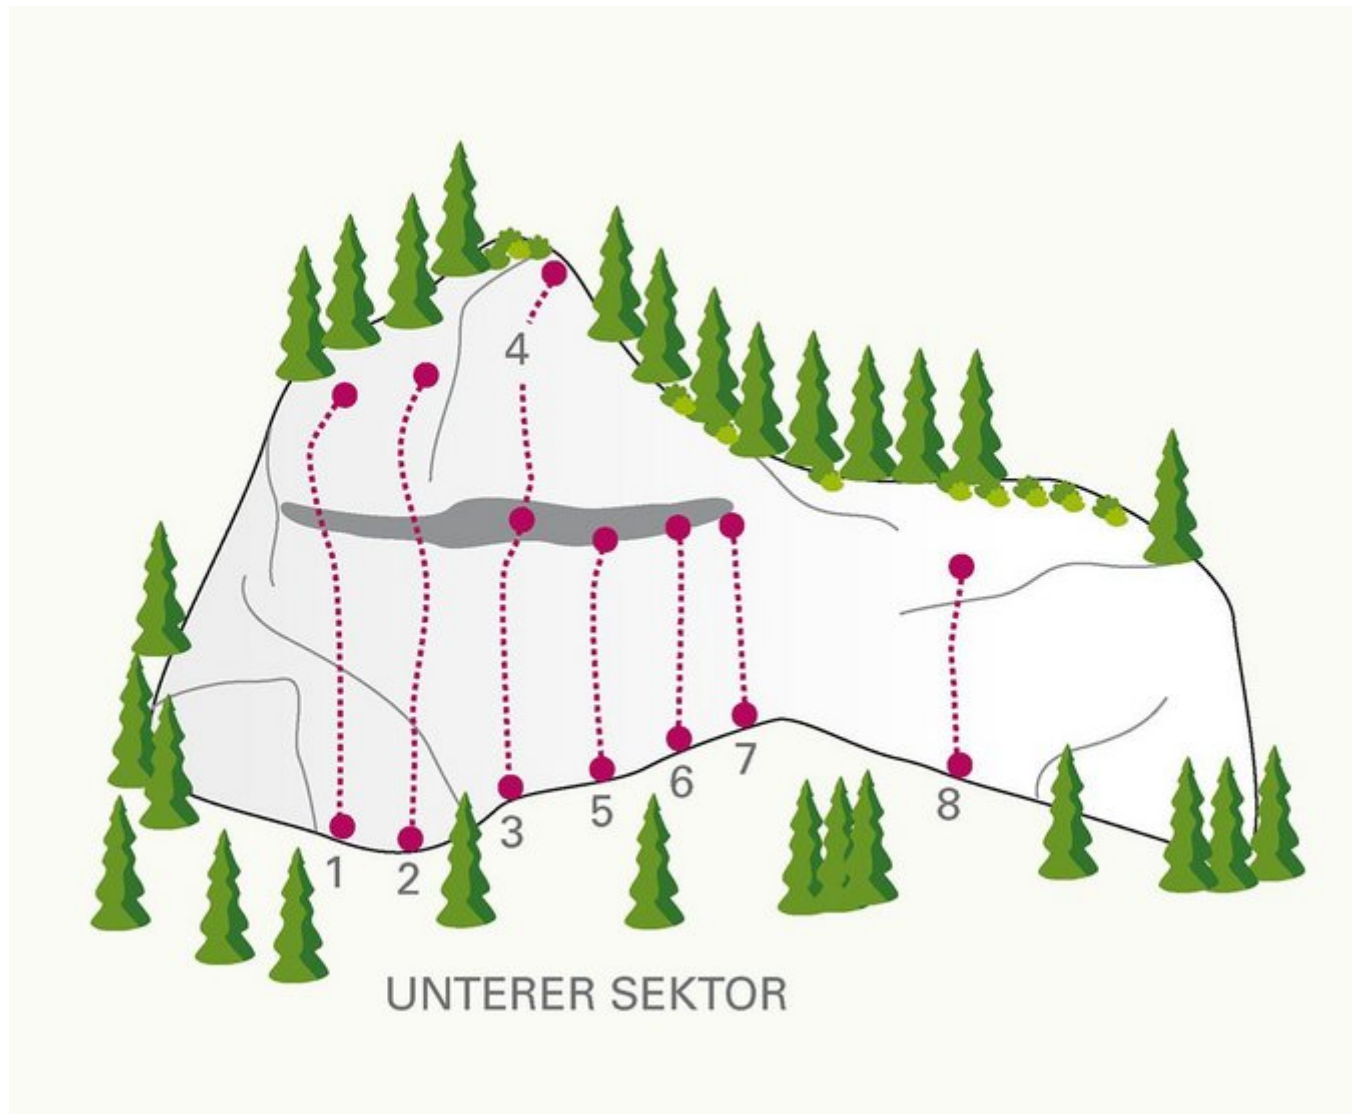

OUTDOORREGION IMST  
IMST / KOFNERTAL NEU

**ZUSTIEG**  
10 Minuten

**ZUSTIEGSZEIT**  
15 min - 15 min

# IMST / KOFNERTAL NEU

Nr.	Name	Grad	Länge
1	Jakob	5a	15.0 m
2	Moritz	5c	17.0 m

3	Mike	5a+	12.0 m
4	Mike Likes	6b+	3.0 m
5	Alpinsport	5b	12.0 m
6	Kernkompetenz	6a	12.0 m
7	Oskar	6b+	12.0 m
8	Knutschkugel	4a	12.0 m