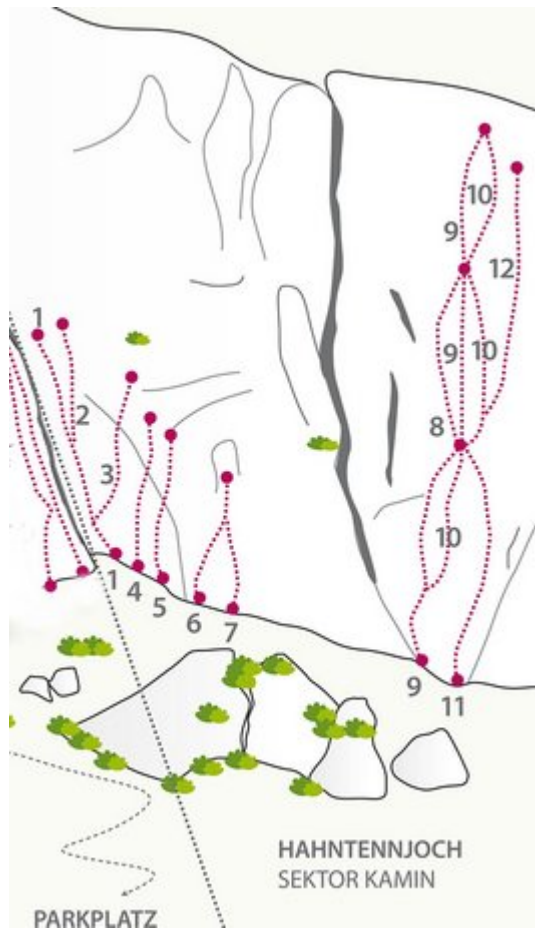

OUTDOORREGION IMST - HAHNTENNJOCH
SEKTOR HAHNTENNJOCH / SEKTOR KAMIN

ZUSTIEG

30 min

ZUSTIEGSZEIT

30 min - 30 min

Nr.	Name	Grad	Länge
1	Schrubber	5b	20.0 m
2	Chimney to heaven	5b	20.0 m
3	Mach die Beine breit!	6a	15.0 m
4	Al Capone	7a	15.0 m
5	Sizilianische Alptraum	6b+	15.0 m

6	Alp-Traum oder Alptraum	5b	15.0 m
7	Alpencasanova	5b	15.0 m
8	Bierhenkeloszenz	5c	15.0 m
9	Transparenz (3 Sl. 5b,6b+,6c+)	6c+	50.0 m
10	Transfluenz (2 Sl. 6b, 6a+)	6b	30.0 m
11	Transzendenz	6b+	15.0 m
12	?Trans-Alpin	6c	28.0 m

Climbers Paradise Tirol

Das größte Kletterportal Tirols bietet euch tausende Routen in 15 Regionen, gratis Topos in Druckqualität und aktuelle Infos rund ums Thema Klettern.

Eine solche Vielfalt an verschiedensten Klettermöglichkeiten aller Schwierigkeitsgrade findet man selten auf so engem Raum. Zudem findet ihr Unterkunftsvorschläge für jede Geldtasche.