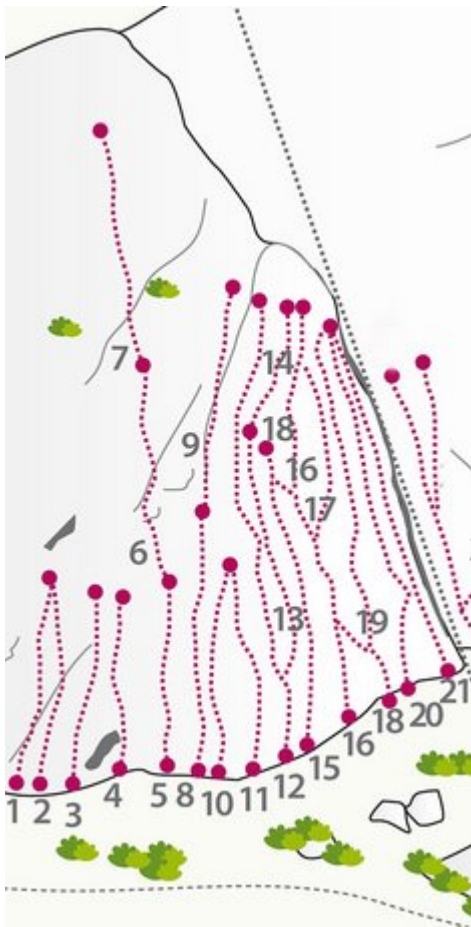

OUTDOORREGION IMST - HAHNTENNJOCH
SEKTOR HAHNTENNJOCH / MUSIKPFEILER

ZUSTIEG

30 min

ZUSTIEGSZEIT

30 min - 30 min

Nr.	Name	Grad	Länge
1	Rampenwanderung	5a	20.0 m
2	Wiesenspaziergang	5b	20.0 m
3	Soft Rock Cafe	6a	20.0 m
4	Musik-Cafe	6b+	20.0 m
5	Hard Rock Cafe 1.SL	6a+	20.0 m

6	Hard Rock Cafe 2. SL	6c	20.0 m
7	Hard Rock Cafe 3. SL	6c+	20.0 m
8	Musikpfeiler 1.SL	5b	30.0 m
9	Musikpfeiler 2. SL	6b+	20.0 m
10	Tutto live	6c+	20.0 m
11	The power of music - Projekt		
12	Musik academy - Projekt		
13	Live is live	7a+	20.0 m
14	Short Dance	7b	15.0 m
15	Needles and Pins	6b+/6c	25.0 m
16	Monophonie	7b+	25.0 m
17	Polyphonie	6c+	35.0 m
18	Intermezzo	6a	25.0 m
19	Feuerwerksmusik	7a	35.0 m
20	Preludium	6b+	35.0 m
21	Kantango	7b	35.0 m

Climbers Paradise Tirol

Das größte Kletterportal Tirols bietet euch tausende Routen in 15 Regionen, gratis Topos in Druckqualität und aktuelle Infos rund ums Thema Klettern.

Eine solche Vielfalt an verschiedensten Klettermöglichkeiten aller Schwierigkeitsgrade findet man selten auf so engem Raum. Zudem findet ihr Unterkunftsvorschläge für jede Geldtasche.