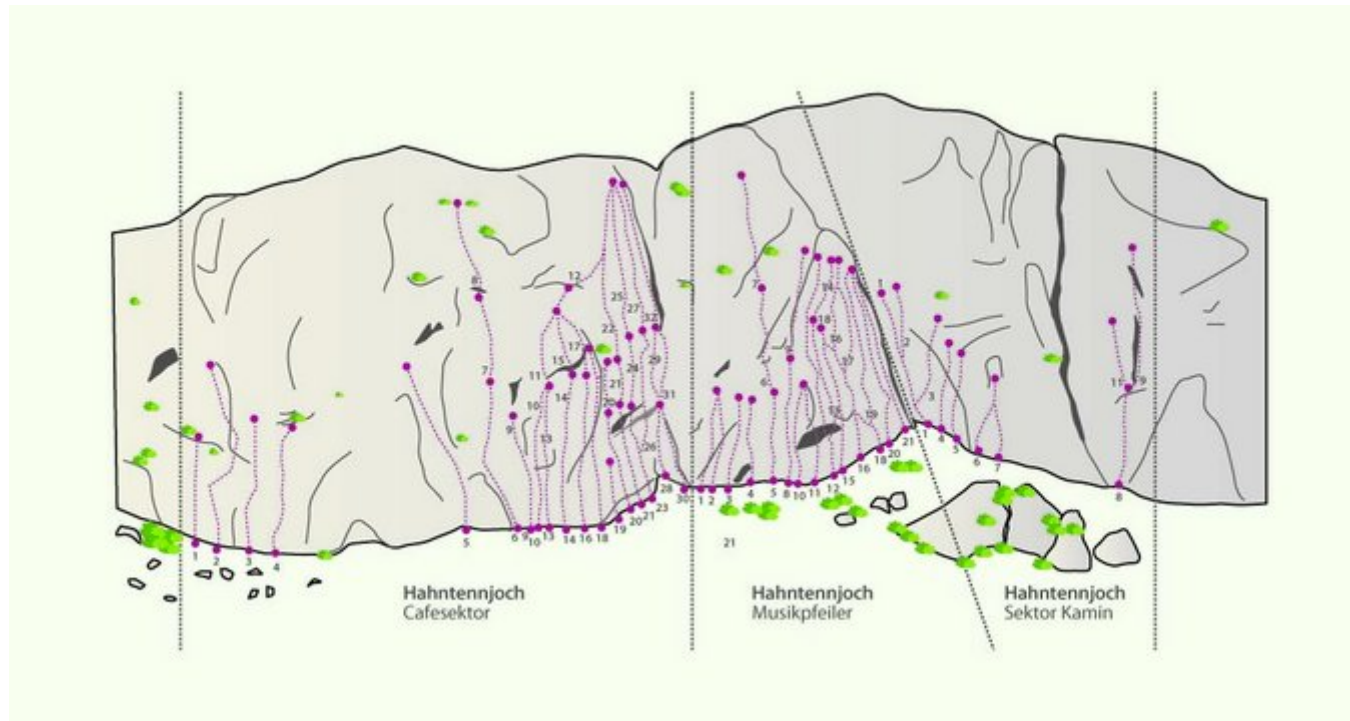

OUTDOORREGION IMST HAHTENNJOCH

ZUSTIEG

30 min

ZUSTIEGSZEIT

30 min - 30 min

HAHNTENNJOCH / CAFESEKTOR

| Nr. | Name | Grad | Länge |
|-----|-------------|------|--------|
| 1 | Hannes Tour | 6b | 10.0 m |
| 2 | Sao Blu | 6b | 25.0 m |

| | | | |
|----|--|---------|--------|
| 3 | Segafredo | 6b+ | 20.0 m |
| 4 | Lavazza | 6a | 20.0 m |
| 5 | Cafe oriental | 6b+ | 28.0 m |
| 6 | Mocca | 6b | 22.0 m |
| 7 | Mit der Kraft der Schokolade 1 (Projekt) | 7c | 25.0 m |
| 8 | Mit der Kraft der Schokolade 2 (Projekt) | | 25.0 m |
| 9 | Cafe Creme | 6a+ | 20.0 m |
| 10 | Café au lait 1. SL | 6b | 20.0 m |
| 11 | Cafe au lait 2. SL | 6c | 20.0 m |
| 12 | Cafe au lait 3. SL | 6b | 20.0 m |
| 13 | Lungo | 6b+/6c | 20.0 m |
| 14 | Cafe con leche 1.SL | 6b | 25.0 m |
| 15 | Cafe con leche gesamt | 7b/7b+ | 35.0 m |
| 16 | Cappucino 1. SL | 6a+ | 25.0 m |
| 17 | Cappucino gesamt | 6c+ | 35.0 m |
| 18 | Cafe Amaretto | 7a | 25.0 m |
| 19 | Flachmann | 7c | 15.0 m |
| 20 | Ristretto 1Sl (2.Sl. 7a+) | 5b | 20.0 m |
| 21 | Melange 1. Sl. (2. Sl. 7a+) | 6b | 20.0 m |
| 22 | Cafe Americano | ca. 6c+ | 20.0 m |
| 23 | Espresso Ristretto | 5b+ | 20.0 m |
| 24 | La Crema 1. SL | 7a | 20.0 m |
| 25 | La Crema 2. SL | 7a+ | 20.0 m |

HAHTENNJOCH / SEKTOR KAMIN

| Nr. | Name | Grad | Länge |
|-----|-------------------|------|--------|
| 1 | Schrubber | 5b | 20.0 m |
| 2 | Chimney to heaven | 5b | 20.0 m |

| | | | |
|----|--------------------------------|-----|--------|
| 3 | Mach die Beine breit! | 6a | 15.0 m |
| 4 | Al Capone | 7a | 15.0 m |
| 5 | Sizilianische Alptraum | 6b+ | 15.0 m |
| 6 | Alp-Traum oder Alptraum | 5b | 15.0 m |
| 7 | Alpencasanova | 5b | 15.0 m |
| 8 | Bierhenkeloszenz | 5c | 15.0 m |
| 9 | Transparenz (3 Sl. 5b,6b+,6c+) | 6c+ | 50.0 m |
| 10 | Transfluenz (2 Sl. 6b, 6a+) | 6b | 30.0 m |
| 11 | Transzendenz | 6b+ | 15.0 m |
| 12 | ?Trans-Alpin | 6c | 28.0 m |