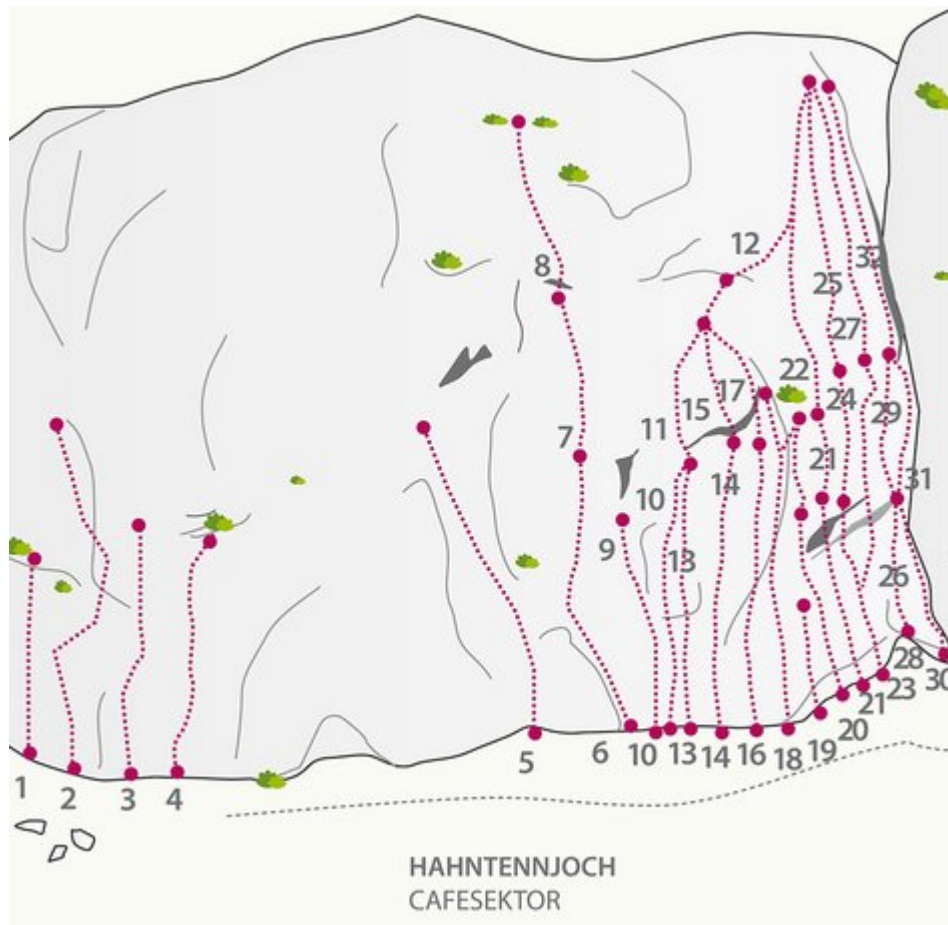

OUTDOORREGION IMST HAHTENNJOCH

ZUSTIEG

30 min

ZUSTIEGSZEIT

30 min - 30 min

HAHNTENNJOCH / CAFESEKTOR

| Nr. | Name | Grad | Länge |
|-----|-------------|------|--------|
| 1 | Hannes Tour | 6b | 10.0 m |
| 2 | Sao Blu | 6b | 25.0 m |

| | | | |
|----|--|---------|--------|
| 3 | Segafredo | 6b+ | 20.0 m |
| 4 | Lavazza | 6a | 20.0 m |
| 5 | Cafe oriental | 6b+ | 28.0 m |
| 6 | Mocca | 6b | 22.0 m |
| 7 | Mit der Kraft der Schokolade 1 (Projekt) | 7c | 25.0 m |
| 8 | Mit der Kraft der Schokolade 2 (Projekt) | | 25.0 m |
| 9 | Cafe Creme | 6a+ | 20.0 m |
| 10 | Café au lait 1. SL | 6b | 20.0 m |
| 11 | Cafe au lait 2. SL | 6c | 20.0 m |
| 12 | Cafe au lait 3. SL | 6b | 20.0 m |
| 13 | Lungo | 6b+/6c | 20.0 m |
| 14 | Cafe con leche 1.SL | 6b | 25.0 m |
| 15 | Cafe con leche gesamt | 7b/7b+ | 35.0 m |
| 16 | Cappucino 1. SL | 6a+ | 25.0 m |
| 17 | Cappucino gesamt | 6c+ | 35.0 m |
| 18 | Cafe Amaretto | 7a | 25.0 m |
| 19 | Flachmann | 7c | 15.0 m |
| 20 | Ristretto 1Sl (2.Sl. 7a+) | 5b | 20.0 m |
| 21 | Melange 1. Sl. (2. Sl. 7a+) | 6b | 20.0 m |
| 22 | Cafe Americano | ca. 6c+ | 20.0 m |
| 23 | Espresso Ristretto | 5b+ | 20.0 m |
| 24 | La Crema 1. SL | 7a | 20.0 m |
| 25 | La Crema 2. SL | 7a+ | 20.0 m |