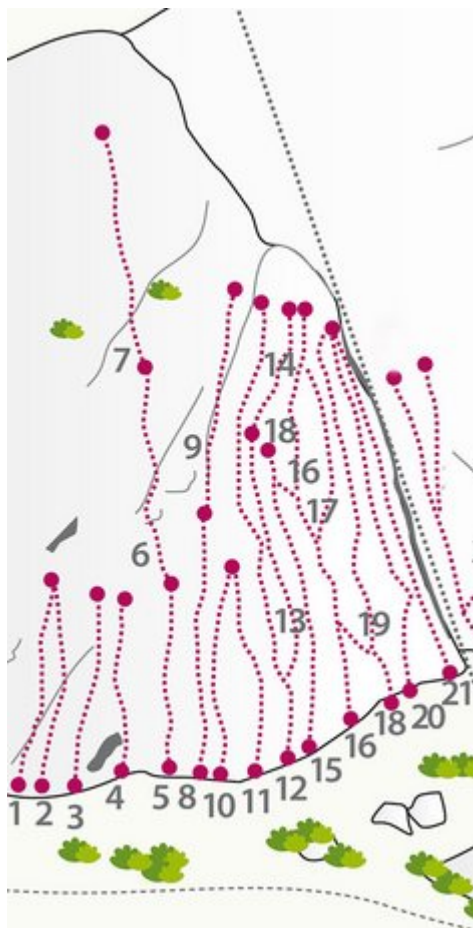

HAHNTENNJOCH / MUSIKPFEILER

Nr.	Name	Grad	Länge
1	Rampenwanderung	5a	20.0 m
2	Wiesenspaziergang	5b	20.0 m