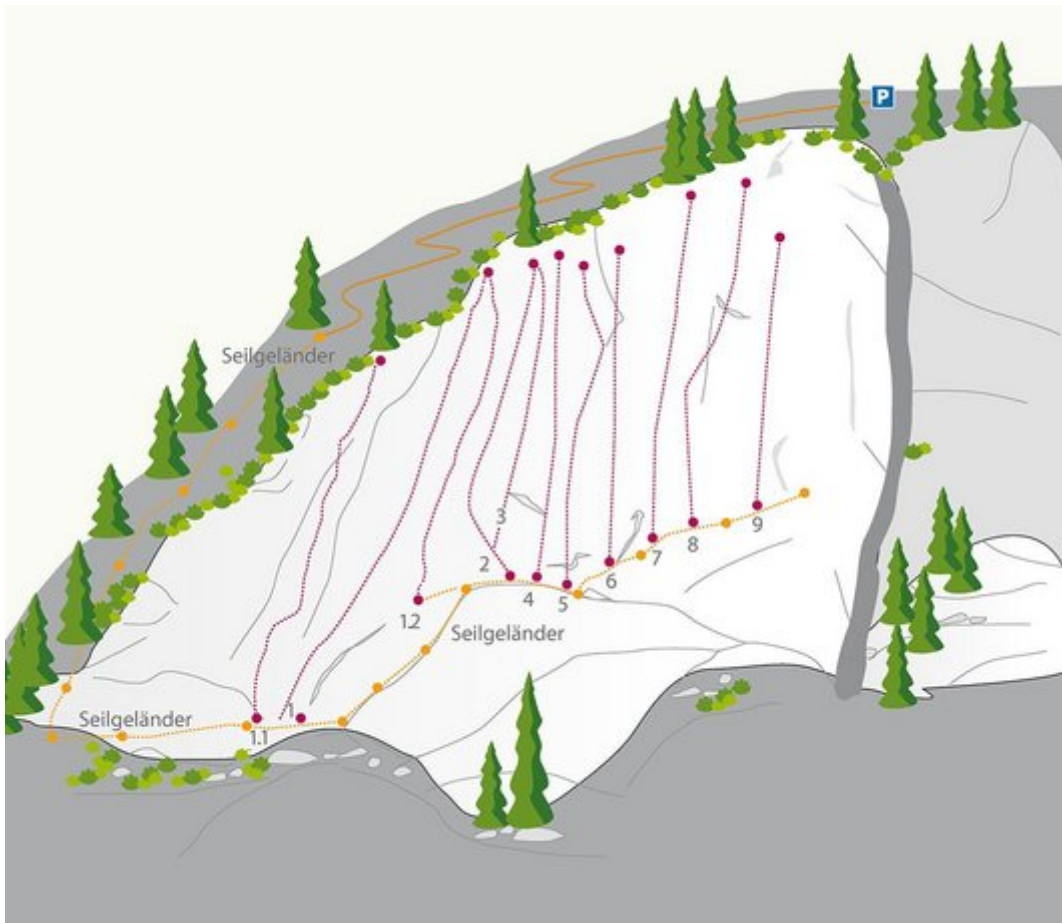

OUTDOORREGION IMST - HAHNTENNJOCH / PSYCHOWANDL SEKTOR HAHNTENNJOCH - PSYCHOWANDL

ZUSTIEG
10 Min.

Nr.	Name	Grad	Länge
1	Schwertkampf	8a	25.0 m
1.1	City of Ruins	7b	20 m
1.2	Couch	7a+	20 m
2	Sirius	7c	20.0 m
3	Burn out	8b	20.0 m
4	Game over	8c	20.0 m
5	Run-out baby	8b+	20.0 m

6	Welcome to reality	8a	20.0 m
7	The royal Flashpump	8a+	20.0 m
8	Easy Cheesy	7c+	20.0 m
9	The belmez face	7c+	20.0 m

Climbers Paradise Tirol

Das größte Kletterportal Tirols bietet euch tausende Routen in 15 Regionen, gratis Topos in Druckqualität und aktuelle Infos rund ums Thema Klettern.

Eine solche Vielfalt an verschiedensten Klettermöglichkeiten aller Schwierigkeitsgrade findet man selten auf so engem Raum. Zudem findet ihr Unterkunftsvorschläge für jede Geldtasche.

© Climbers Paradise 2016-2021