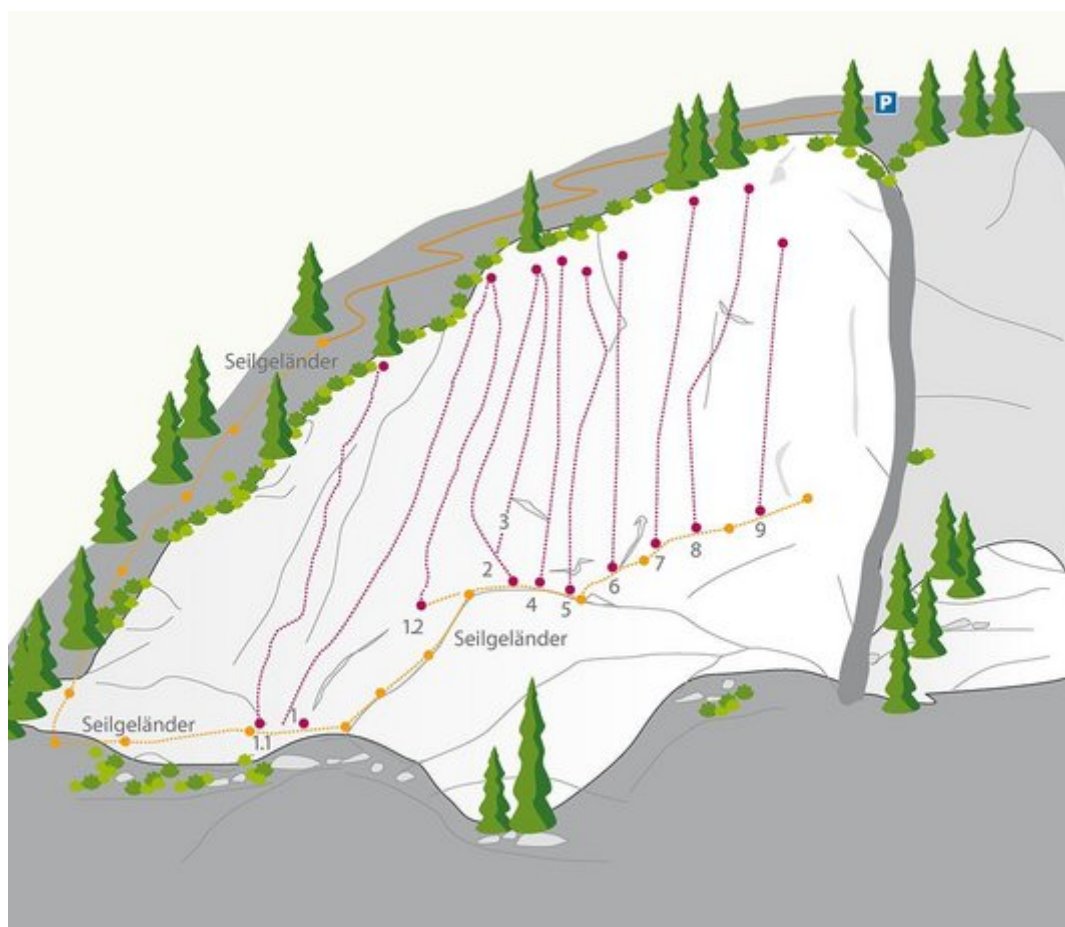

OUTDOORREGION IMST HAHTENNJOCH / PSYCHOWANDL

ZUSTIEG
10 Min.

HAHNTENNJOCH - PSYCHOWANDL

Nr.	Name	Grad	Länge
1	Schwertkampf	8a	25.0 m
1.1	City of Ruins	7b	20 m
1.2	Couch	7a+	20 m
2	Sirius	7c	20.0 m
3	Burn out	8b	20.0 m
4	Game over	8c	20.0 m
5	Run-out baby	8b+	20.0 m
6	Welcome to reality	8a	20.0 m
7	The royal Flashpump	8a+	20.0 m
8	Easy Cheesy	7c+	20.0 m
9	The belmez face	7c+	20.0 m

Climbers Paradise Tirol

Das größte Kletterportal Tirols bietet euch tausende Routen in 15 Regionen, gratis Topos in Druckqualität und aktuelle Infos rund ums Thema Klettern.

Eine solche Vielfalt an verschiedensten Klettermöglichkeiten aller Schwierigkeitsgrade findet man selten auf so engem Raum. Zudem findet ihr Unterkunftsvorschläge für jede Geldtasche.