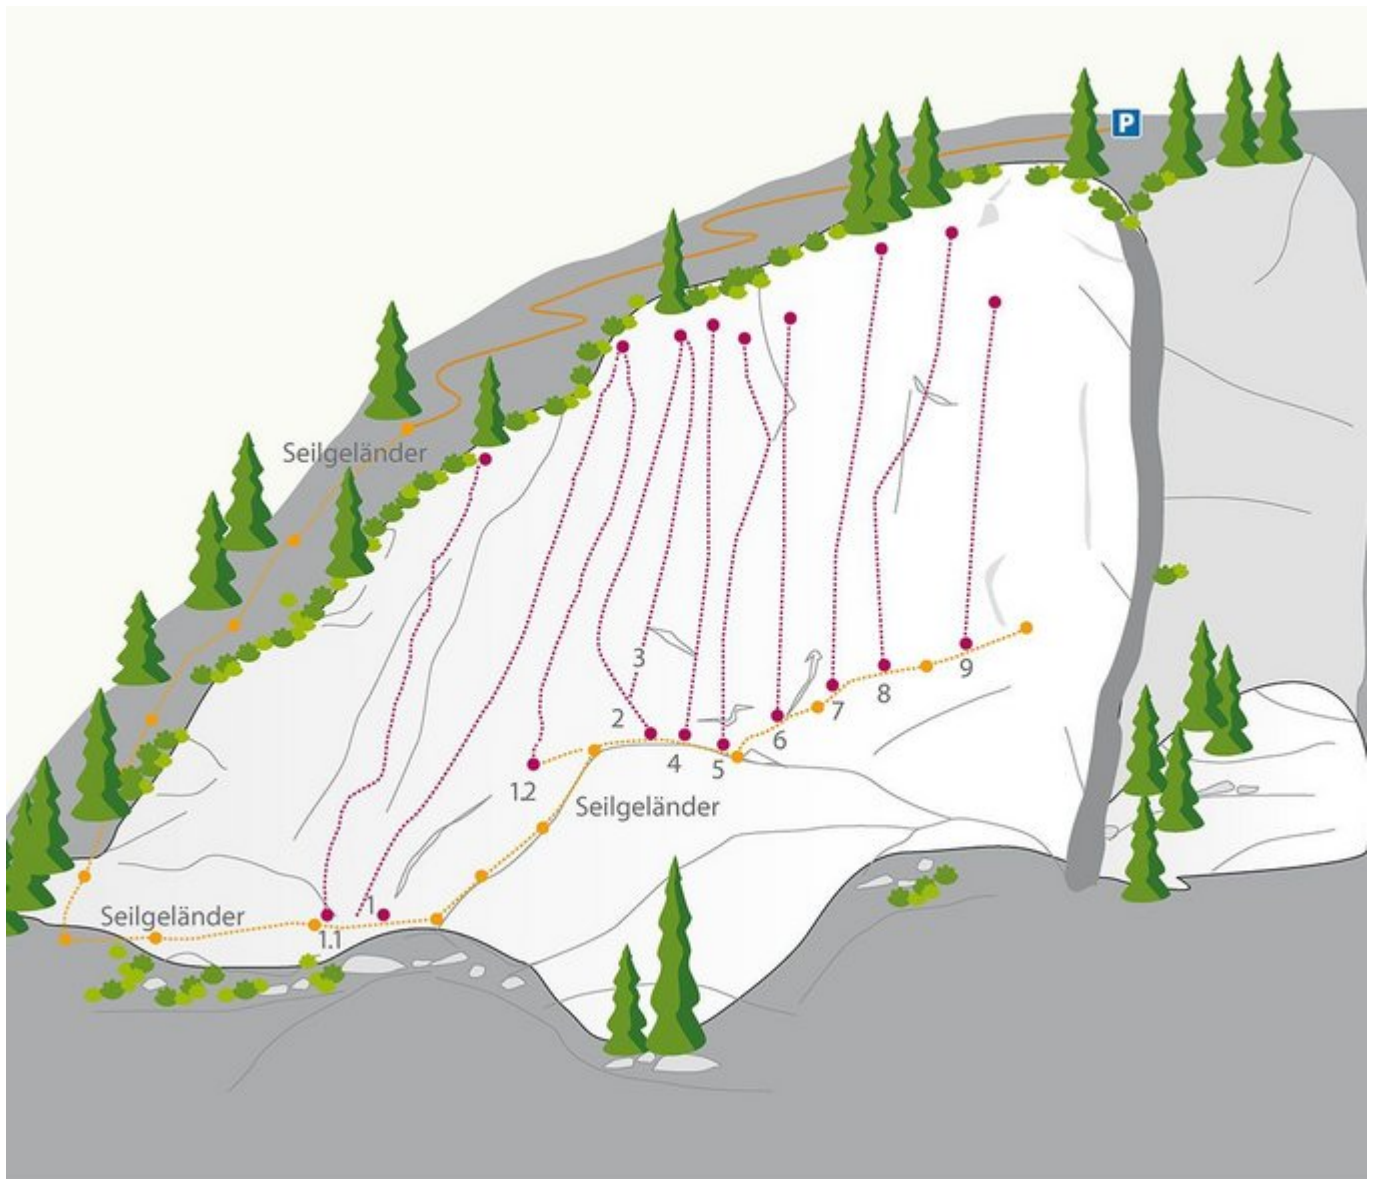

OUTDOORREGION IMST HAHTENNJOCH / PSYCHOWANDL

ZUSTIEG
10 Min.

HAHNTENNJOCH - PSYCHOWANDL

Nr.	Name	Grad	Länge
1	Schwertkampf	8a	25.0 m
1.1	City of Ruins	7b	20 m
1.2	Couch	7a+	20 m
2	Sirius	7c	20.0 m
3	Burn out	8b	20.0 m
4	Game over	8c	20.0 m
5	Run-out baby	8b+	20.0 m
6	Welcome to reality	8a	20.0 m
7	The royal Flashpump	8a+	20.0 m
8	Easy Cheesy	7c+	20.0 m
9	The belmez face	7c+	20.0 m

Climbers Paradise Tirol

Das größte Kletterportal Tirols bietet euch tausende Routen in 15 Regionen, gratis Topos in Druckqualität und aktuelle Infos rund ums Thema Klettern.

Eine solche Vielfalt an verschiedensten Klettermöglichkeiten aller Schwierigkeitsgrade findet man selten auf so engem Raum. Zudem findet ihr Unterkunftsvorschläge für jede Geldtasche.