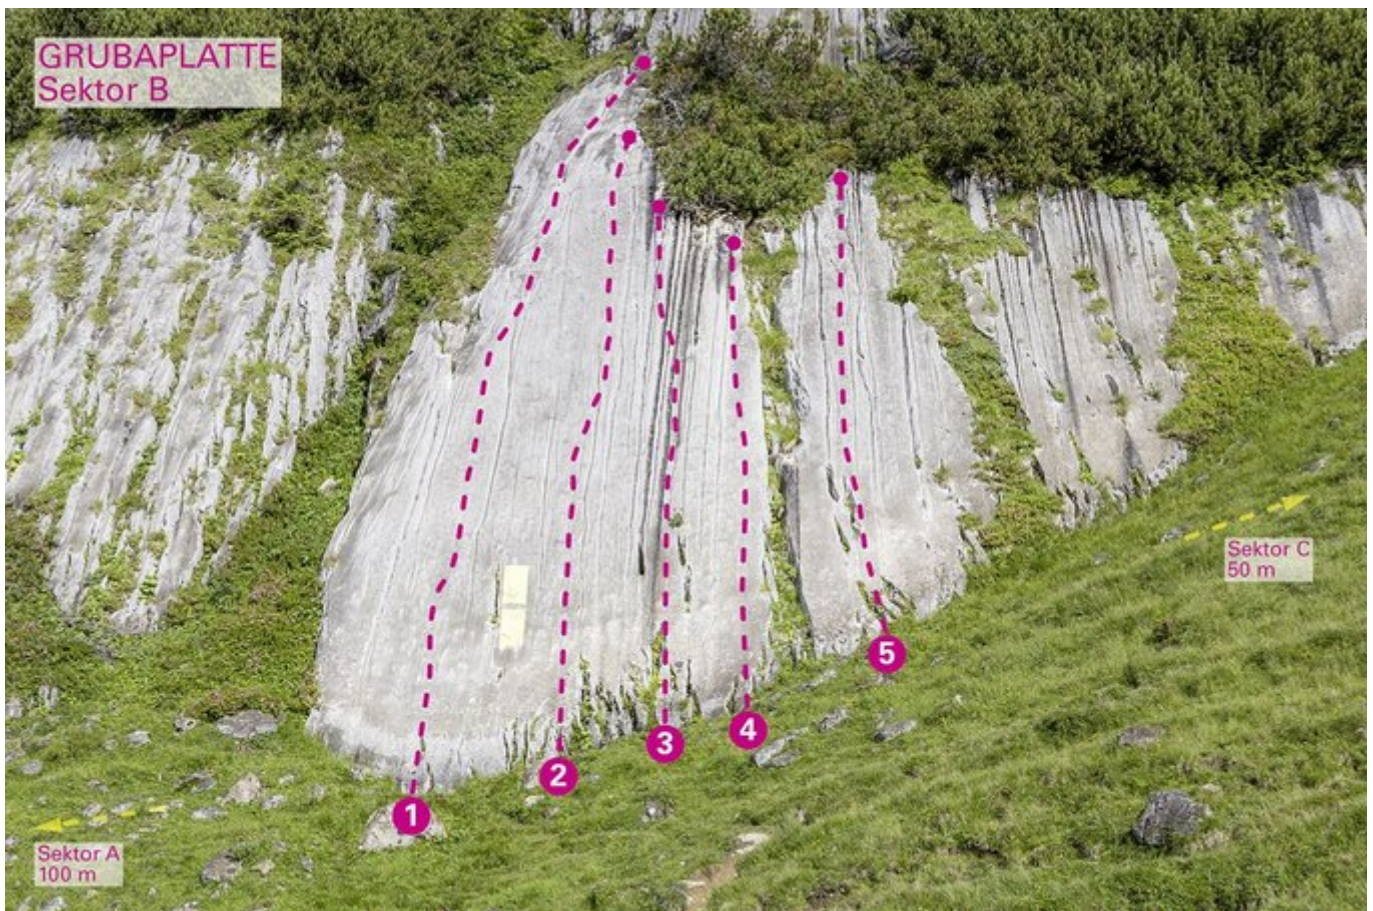

ACHENSEE - GRUBAPLATTE SEKTOR GRUBAPLATTE - SEKTOR B

ZUSTIEG

Von der Bergstation der Rofan Seilbahn in Maurach vorbei an der Mauritzalm, dem Weg zur Rofanspitze folgen. Vorbei am Klettergebiet Grubastiege bis zu einem Wegkreuz und weiter den linken Weg in die Mulde hinunter folgen.

ZUSTIEGSZEIT

30 min - 40 min

Nr.	Name	Grad	Länge
1	Batman	5b	24 m
2	Captain Hook	5c	18 m
3	Paw Patrol	5a	16 m
4	Wilde Kerle	5c	16 m
5	Alvin und die Chipmunks	5a	16 m

Climbers Paradise Tirol

Das größte Kletterportal Tirols bietet euch tausende Routen in 14 Regionen, gratis Topos in Druckqualität und aktuelle Infos rund ums Thema Klettern.

Die Topos auf der Webseite stehen kostenfrei zur Verfügung.

Ein Großteil der Foto-Topos wurden im Rahmen von einem Förderprojekt produziert.