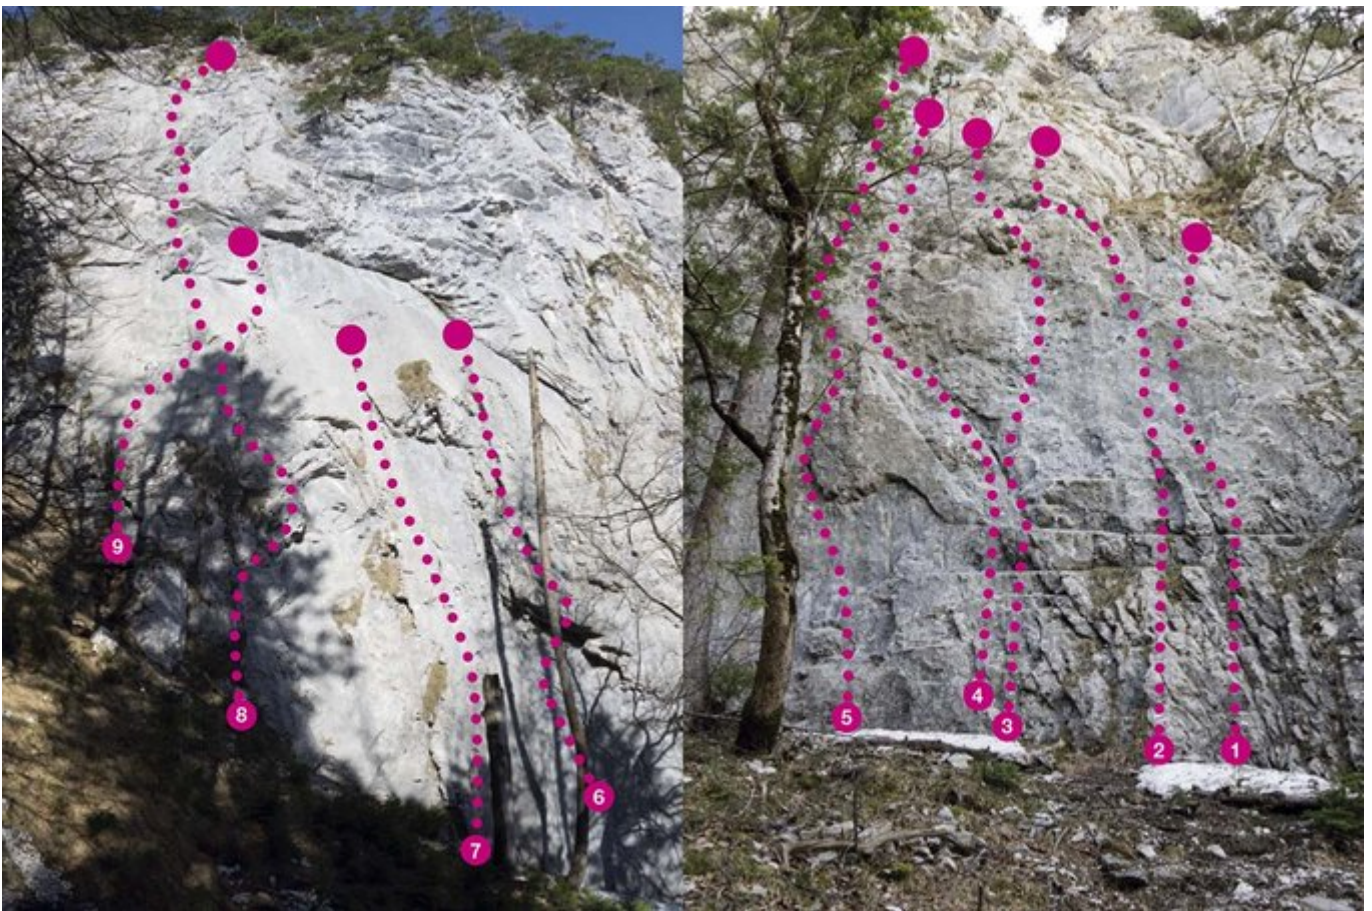

ACHENSEE - BÄRENKOPF SEKTOR BÄRENKOPF - OBERER SEKTOR

ZUSTIEG

Auf der Straße von Maurach Richtung Pertisau vor Peter's Grill links in den Ortsteil Lärchenwiese abbiegen. Vorbei am Recyclinghof der Gemeinde Eben. Der Einstieg befindet sich rechter Hand oberhalb des Hüttendörfles des Karwendel Campings, siehe Rastbank und gelbes Hinweisschild, ca. 10 Minuten vom Campingplatz.

ZUSTIEGSZEIT

10 min - 15 min

Nr.	Name	Grad	Länge
1	Milky Way	5c	17.0 m
2	Snickers	6b+	19.0 m
3	Mars Delight	6a+	22.0 m
4	Mars	6c	30.0 m
5	Schokokuss	6a+	20.0 m
6	Bounty	5c	20.0 m
7	Schwedenbombe	6a	23.0 m
8	Schokomousse	6a	35.0 m

Climbers Paradise Tirol

Das größte Kletterportal Tirols bietet euch tausende Routen in 15 Regionen, gratis Topos in Druckqualität und aktuelle Infos rund ums Thema Klettern.

Eine solche Vielfalt an verschiedensten Klettermöglichkeiten aller Schwierigkeitsgrade findet man selten auf so engem Raum. Zudem findet ihr Unterkunftsvorschläge für jede Geldtasche.