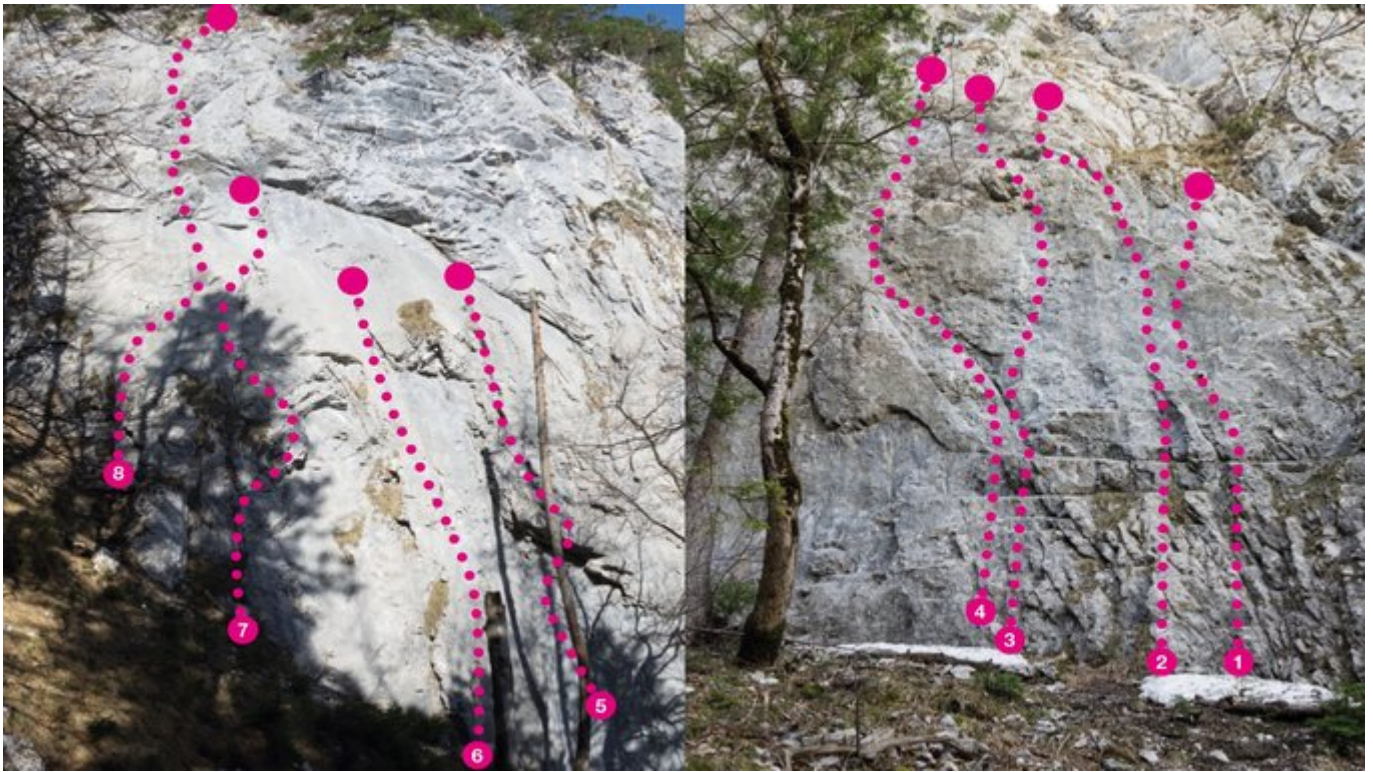

ACHENSEE - BÄRENKOPF SEKTOR BÄRENKOPF - OBERER SEKTOR

ZUSTIEG

Auf der Straße von Maurach Richtung Pertisau vor Peter's Grill links in den Ortsteil Lärchenwiese abbiegen. Vorbei am Recyclinghof der Gemeinde Eben. Der Einstieg befindet sich rechter Hand oberhalb des Hüttendörfles des Karwendel Campings, siehe Rastbank und gelbes Hinweisschild, ca. 10 Minuten vom Campingplatz.

ZUSTIEGSZEIT

10 min - 15 min

Nr.	Name	Grad	Länge
1	Milky Way	5c	17.0 m
2	Snickers	6b+	19.0 m
3	Mars Delight	6a+	22.0 m
4	Mars	6c	30.0 m
5	Schokokuss	6a+	20.0 m
6	Bounty	5c	20.0 m
7	Schwedenbombe	6a	23.0 m
8	Schokomousse	6a	35.0 m

Climbers Paradise Tirol

Das größte Kletterportal Tirols bietet euch tausende Routen in 15 Regionen, gratis Topos in Druckqualität und aktuelle Infos rund ums Thema Klettern.

Eine solche Vielfalt an verschiedensten Klettermöglichkeiten aller Schwierigkeitsgrade findet man selten auf so engem Raum. Zudem findet ihr Unterkunftsvorschläge für jede Geldtasche.