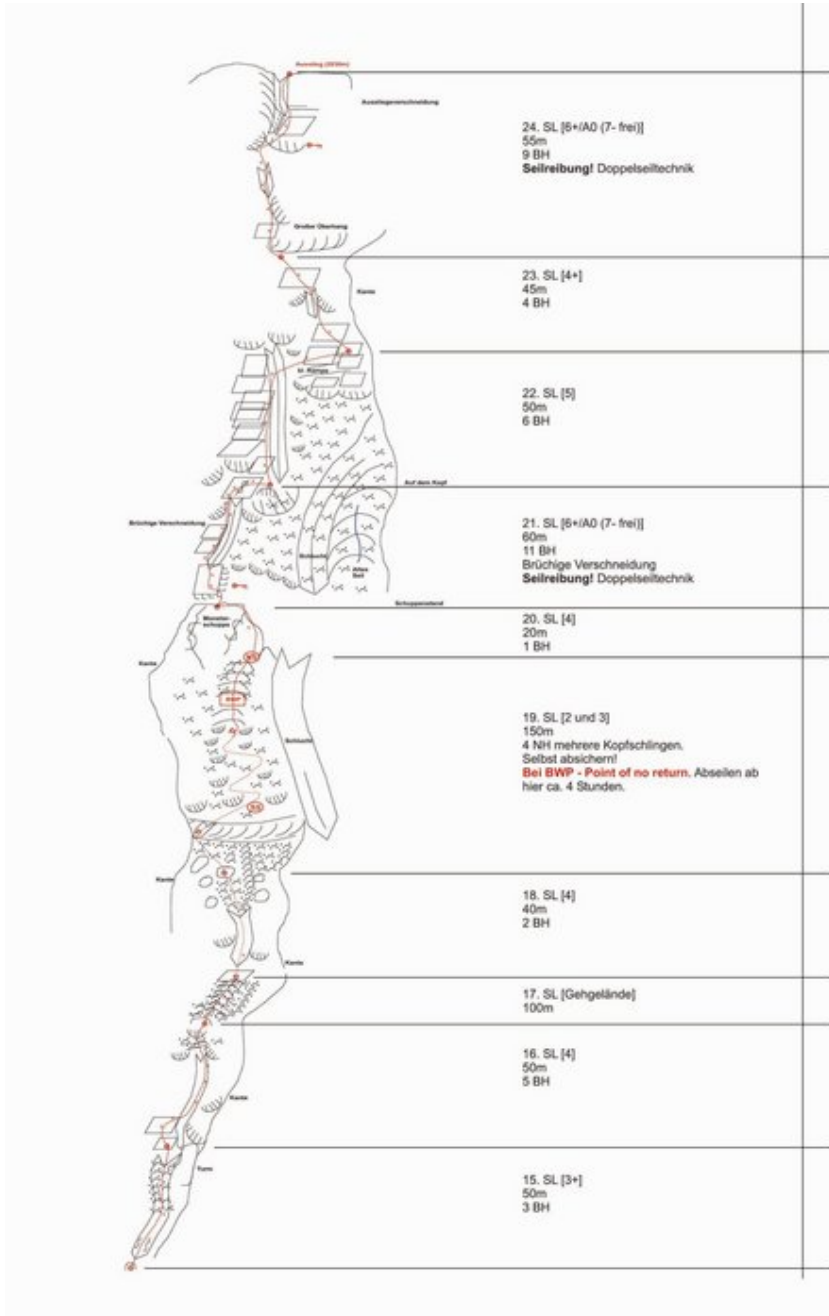

TIROLER ZUGSPITZ ARENA - ZUGSPITZE/WETTERSTEIN SEKTOR ZWISCHEN DEN TOREN

TEIL 2

Seillänge	Länge	Grad
1	50m	1-3
2	50m	4
3	100m	
4	40m	4
5	150m	3
6	20m	4
7	60m	6a
8	50m	5a
9	45m	4
10	55m	6a

Climbers Paradise Tirol

Das größte Kletterportal Tirols bietet euch tausende Routen in 15 Regionen, gratis Topos in Druckqualität und aktuelle Infos rund ums Thema Klettern.

Eine solche Vielfalt an verschiedensten Klettermöglichkeiten aller Schwierigkeitsgrade findet man selten auf so engem Raum. Zudem findet ihr Unterkunftsvorschläge für jede Geldtasche.