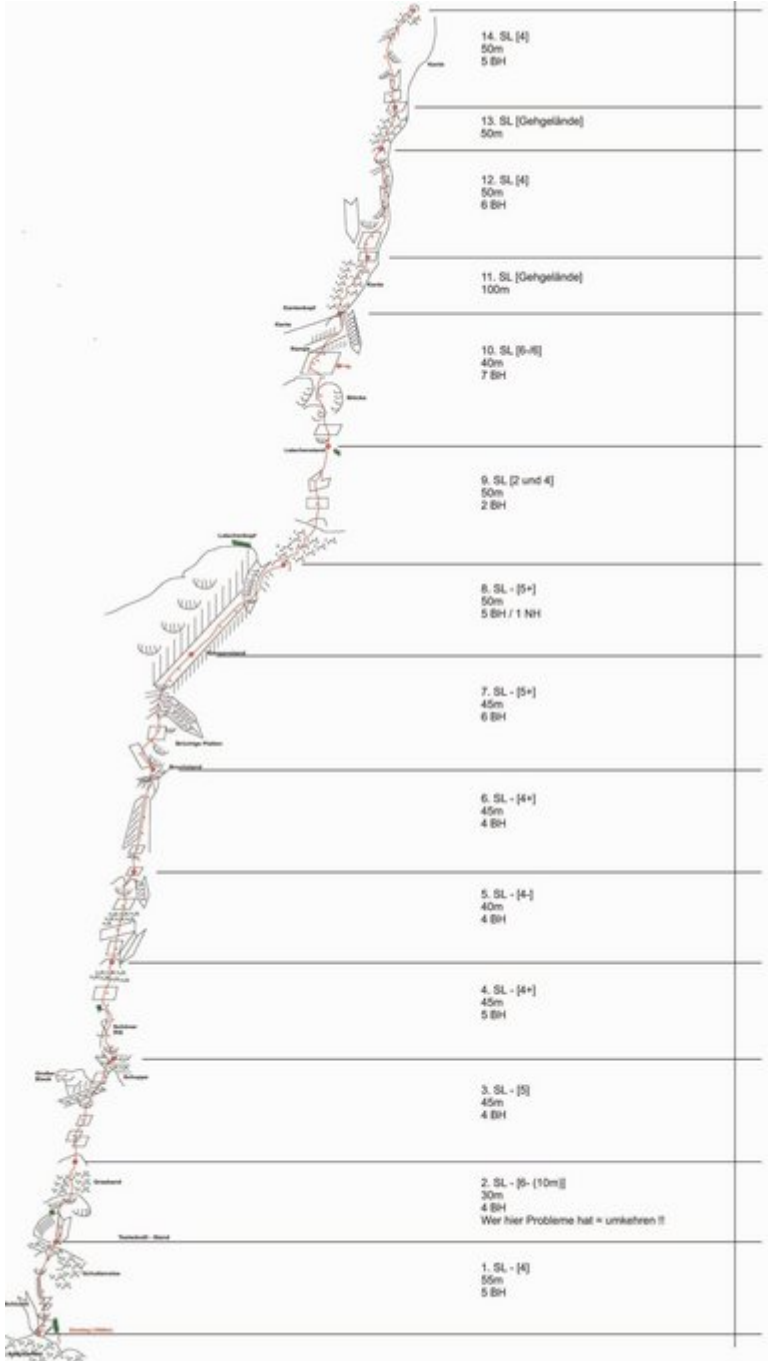

# TIROLER ZUGSPITZ ARENA - ZUGSPITZE/WETTERSTEIN SEKTOR ZWISCHEN DEN TOREN

## TEIL 1

Seillänge	Länge	Grad
1	55m	4
2	30m	5b/5c
3	45m	5a
4	45m	4
5	40m	4
6	45m	4
7	45m	5a/5b
8	50m	5a/5b
9	50m	1-4
10	40m	5b/5c
11	100m	
12	50m	4
13	50m	
14	50m	4

### Climbers Paradise Tirol

Das größte Kletterportal Tirols bietet euch tausende Routen in 15 Regionen, gratis Topos in Druckqualität und aktuelle Infos rund ums Thema Klettern.

Eine solche Vielfalt an verschiedensten Klettermöglichkeiten aller Schwierigkeitsgrade findet man selten auf so engem Raum. Zudem findet ihr Unterkunftsvorschläge für jede Geldtasche.