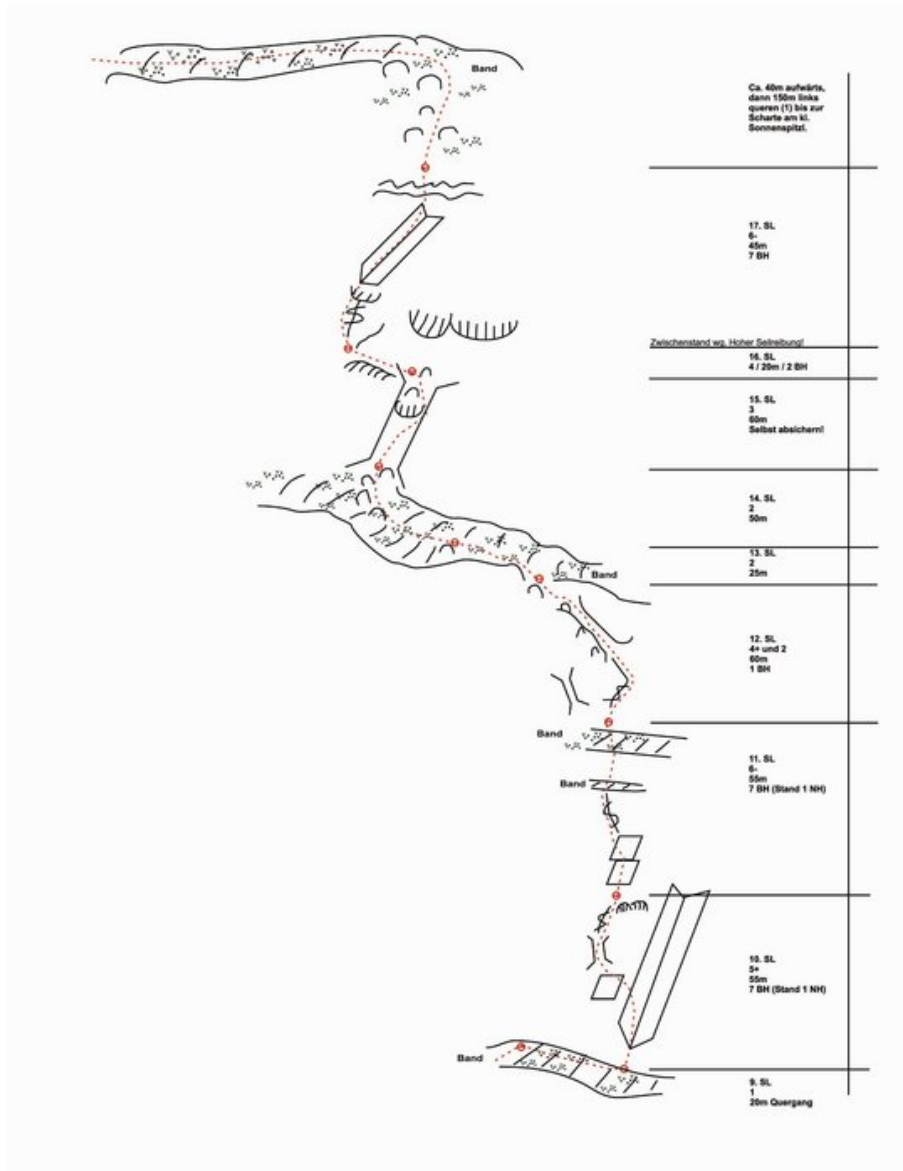

TIROLER ZUGSPITZ ARENA - ZUGSPITZE/WETTERSTEIN SEKTOR RAUSCHENDES WASSER

OBERER TEIL

Seillänge	Länge	Grad
1	20m	1-3
2	55m	5a/5b
3	55m	5b/5c
4	60m	4/4+
5	25m	1-3
6	50m	1-3
7	60m	1-3
8	20m	4
9	45m	5b/5c

Climbers Paradise Tirol

Das größte Kletterportal Tirols bietet euch tausende Routen in 15 Regionen, gratis Topos in Druckqualität und aktuelle Infos rund ums Thema Klettern.

Eine solche Vielfalt an verschiedensten Klettermöglichkeiten aller Schwierigkeitsgrade findet man selten auf so engem Raum. Zudem findet ihr Unterkunfts-vorschläge für jede Geldtasche.