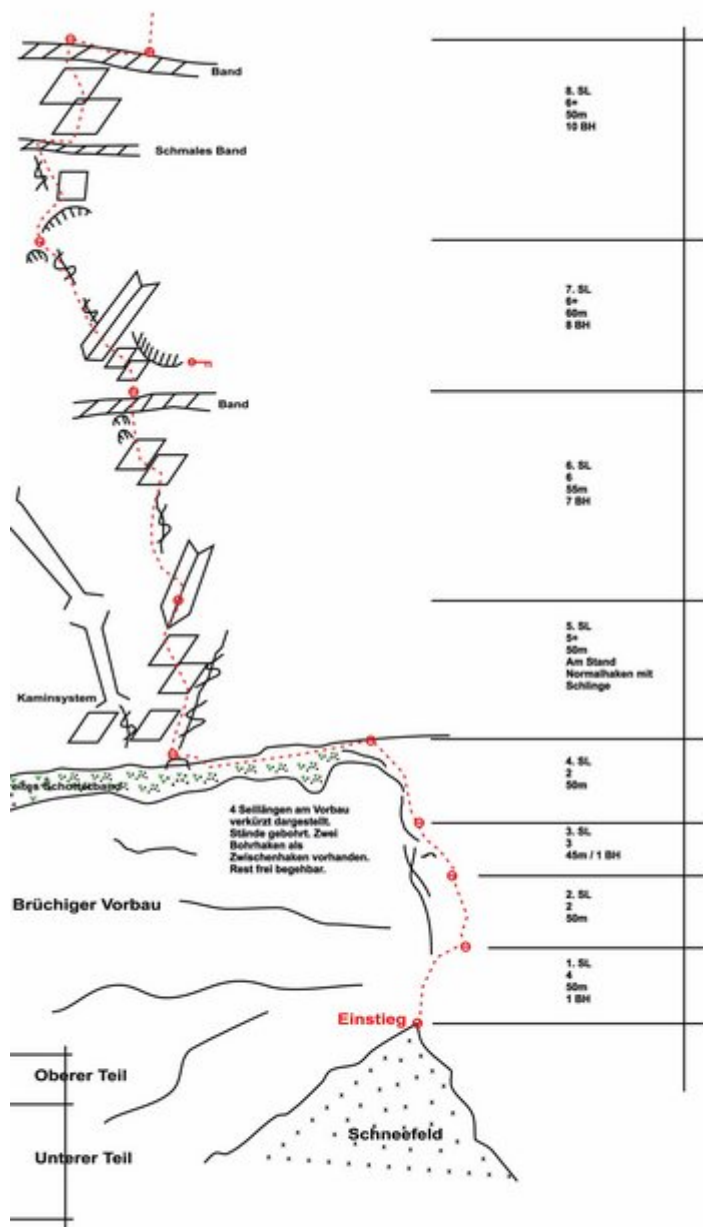

TIROLER ZUGSPITZ ARENA - ZUGSPITZE/WETTERSTEIN SEKTOR RAUSCHENDES WASSER

UNTERER TEIL

Seillänge	Länge	Grad
1	50m	4
2	50m	1-3
3	45m	1-3
4	50m	1-3
5	50m	5a/5b
6	55m	5c
7	60m	6a
8	50m	6a