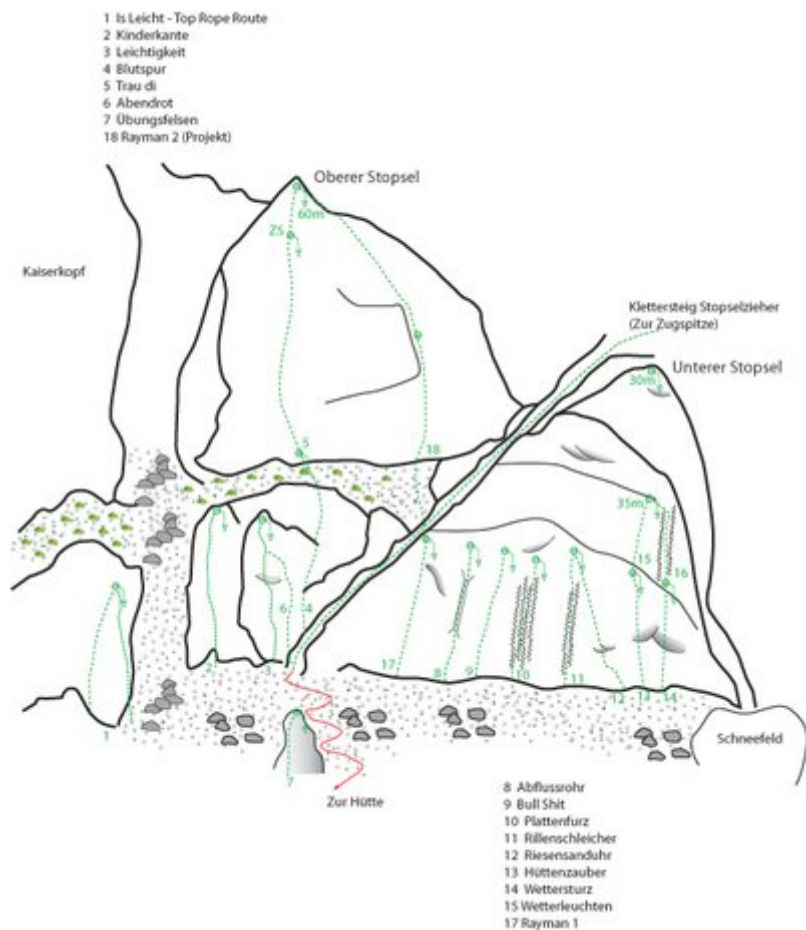

## TIROLER ZUGSPITZ ARENA - WIENER NEUSTÄDTER HÜTTE SEKTOR UNTERER STOPSEL

### ZUSTIEG

60 Minuten

Nr.	Name	Grad	Länge
8	Abflussrohr	6c+	27.0 m
9	Bull Shit	6a	27.0 m
10	Plattenfuz	6b	27.0 m
11	Rillenschleicher	5b+	27.0 m
12	Riesensanduhr	4+	27.0 m
13	Hüttenzauber	5a+	25.0 m
14	Wettersturz	5a	25.0 m
15	Wetterleuchten	6a	25.0 m
16	Blinklicht	5b+	25.0 m
17	Rayman 1	4+	30.0 m

## Climbers Paradise Tirol

Das größte Kletterportal Tirols bietet euch tausende Routen in 15 Regionen, gratis Topos in Druckqualität und aktuelle Infos rund ums Thema Klettern.

Eine solche Vielfalt an verschiedensten Klettermöglichkeiten aller Schwierigkeitsgrade findet man selten auf so engem Raum. Zudem findet ihr Unterkunftsanschlüsse für jede Geldtasche.