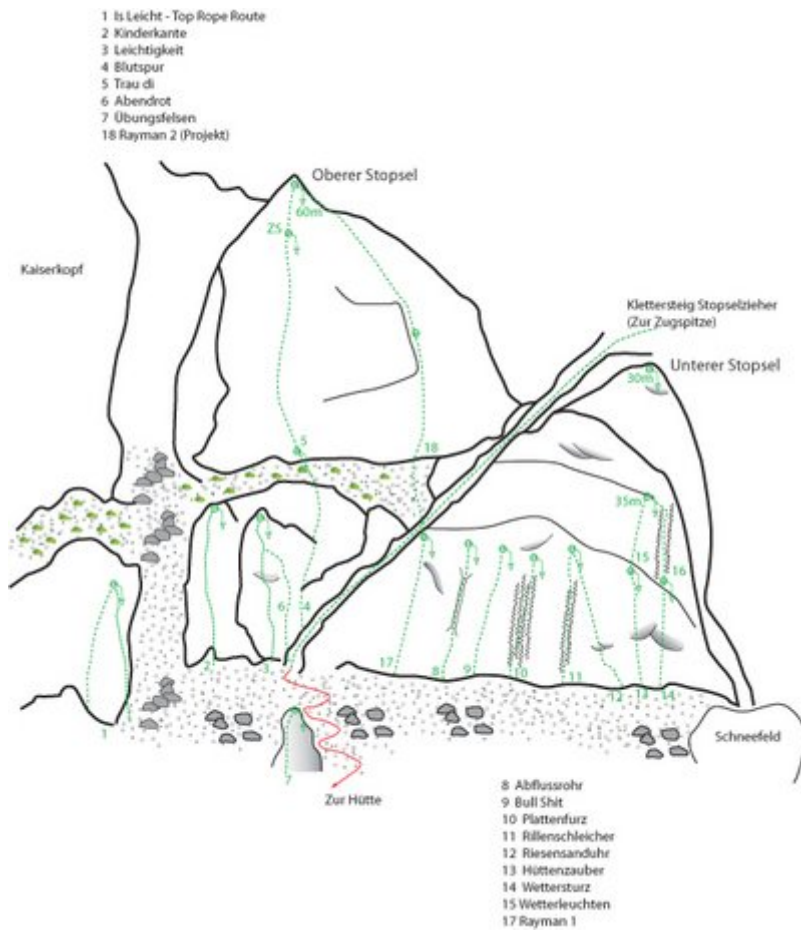

TIROLER ZUGSPITZ ARENA - WIENER NEUSTÄDTER HÜTTE SEKTOR OBERER STOPSEL

ZUSTIEG

60 Minuten

Nr.	Name	Grad	Länge
1	Is leicht	3	25.0 m
2	Kinderkante	3	25.0 m
3	Leichtigkeit	5a	25.0 m
4	Blutspur	5a	30.0 m
5	Trau di	5b+	60.0 m
6	Abendrot	5b+	25.0 m
7	Übungsfelsen	4	9.0 m
18	Rayman 2		

Climbers Paradise Tirol

Das größte Kletterportal Tirols bietet euch tausende Routen in 15 Regionen, gratis Topos in Druckqualität und aktuelle Infos rund ums Thema Klettern.

Eine solche Vielfalt an verschiedensten Klettermöglichkeiten aller Schwierigkeitsgrade findet man selten auf so engem Raum. Zudem findet ihr Unterkunftsanschlüsse für jede Geldtasche.