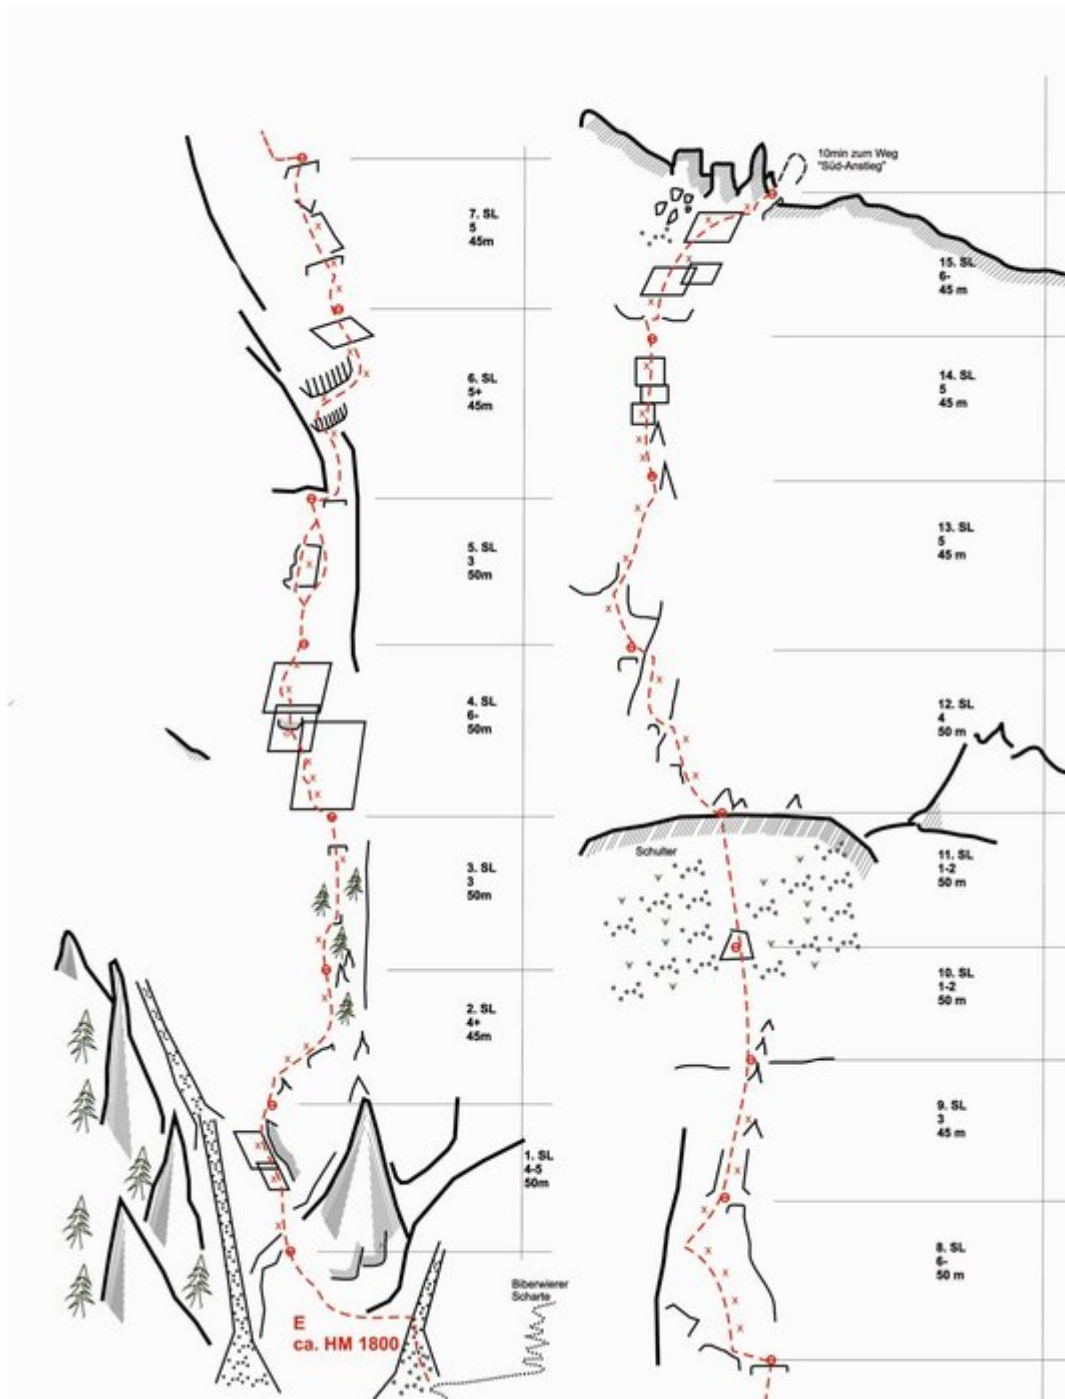

TIROLER ZUGSPITZ ARENA - WAMPETER SCHROFEN SEKTOR SILBERWAND

SONNENZEIT

Climbers Paradise Tirol

Das größte Kletterportal Tirols bietet euch tausende Routen in 15 Regionen, gratis Topos in Druckqualität und aktuelle Infos rund ums Thema Klettern.

Eine solche Vielfalt an verschiedensten Klettermöglichkeiten aller Schwierigkeitsgrade findet man selten auf so engem Raum. Zudem findet ihr Unterkunfts-vorschläge für jede Geldtasche.

© Climbers Paradise 2022