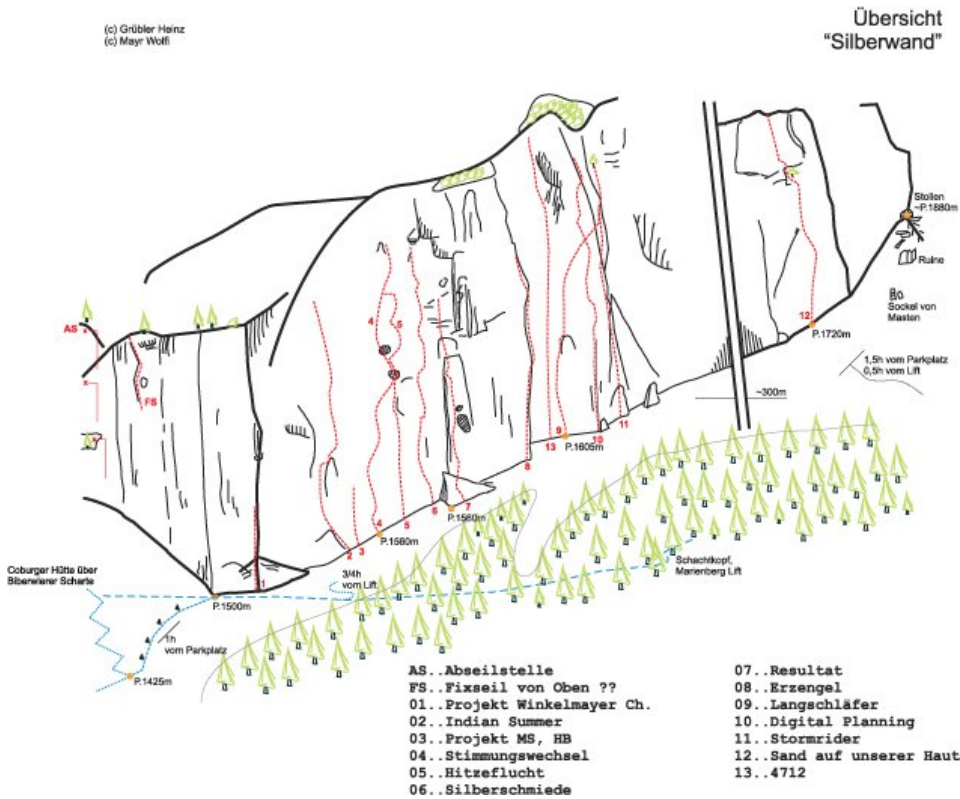

TIROLER ZUGSPITZ ARENA - WAMPETER SCHROFEN SEKTOR SILBERWAND

SAND AUF UNSERER HAUT

Seillänge	Länge	Grad
1	35m	6a+
2	25m	6a+
3	25m	5c
4	20m	2
5	30m	6b

BESCHREIBUNG

Anspruchsvolle Route in super Fels. Anhaltend schwer! Friends von Vorteil.

GEHZEIT ZUSTIEG

1 h

ABSTIEG

Abseilen über die Route

Climbers Paradise Tirol

Das größte Kletterportal Tirols bietet euch tausende Routen in 15 Regionen, gratis Topos in Druckqualität und aktuelle Infos rund ums Thema Klettern.