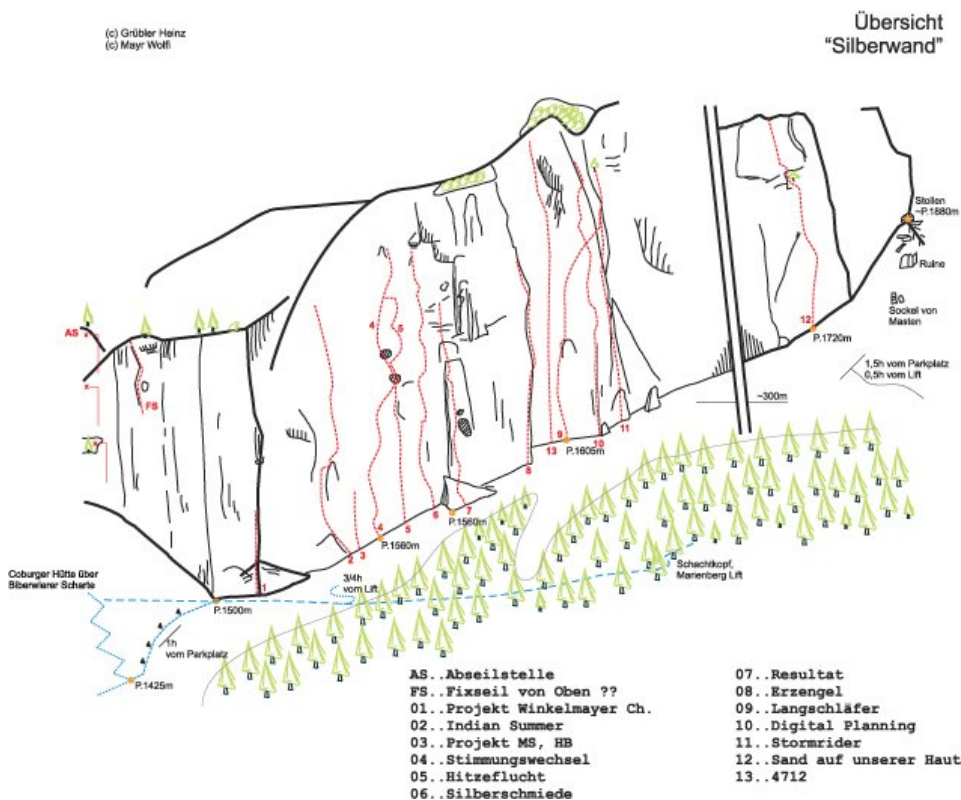

## TIROLER ZUGSPITZ ARENA - WAMPETER SCHROFEN SEKTOR SILBERWAND

### STORMRIDER

Seillänge	Länge	Grad
1	30m	6a/6a+
2	27m	6c
3	25m	6b
4	30m	5c
5	25m	6a
6	27m	6b

### BESCHREIBUNG

Abwechslungsreiche kletterei an schönen Fels.

### ABSTIEG

Abseilen über die Route.