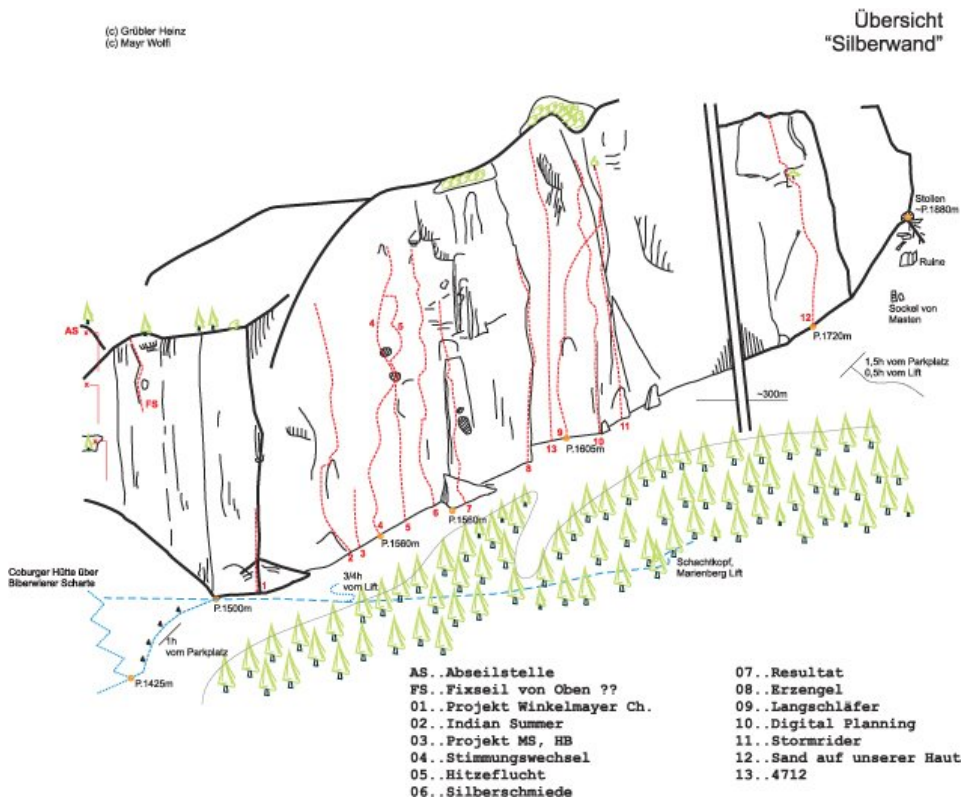

TIROLER ZUGSPITZ ARENA - WAMPETER SCHROFEN SEKTOR SILBERWAND

DIGITAL PLANNING

Seillänge	Länge	Grad
1	30m	6a
2	45m	6a+
3	30m	6a+
4	15m	5b/5c
5	20m	6a
6	15m	6a

BESCHREIBUNG

Schöne, anspruchsvolle Klettertour. Friends zur besseren Absicherung hilfreich.

GEHZEIT ZUSTIEG

1 h

ABSTIEG

Abseilen über die Route.

Climbers Paradise Tirol

Das größte Kletterportal Tirols bietet euch tausende Routen in 15 Regionen, gratis Topos in Druckqualität und aktuelle Infos rund ums Thema Klettern.