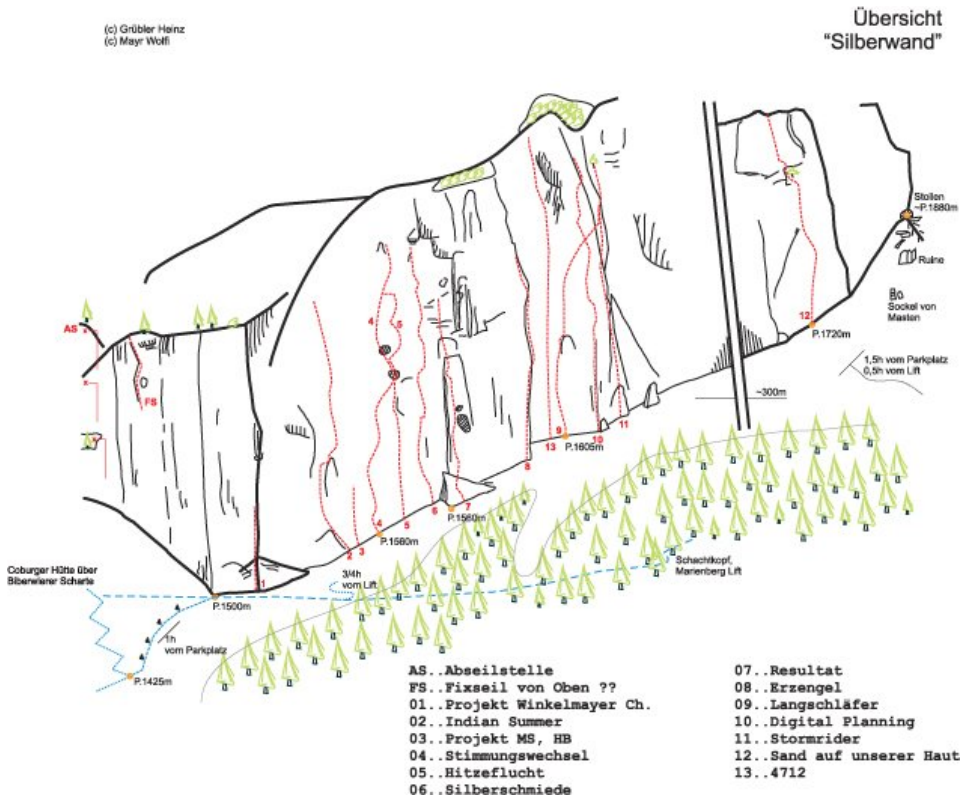

## TIROLER ZUGSPITZ ARENA - WAMPETER SCHROFEN SEKTOR SILBERWAND

### LANGSCHLÄFER

Seillänge	Länge	Grad
1	40m	6a+
2	30m	6a
3	40m	6a
4	20m	5c
5	25m	5c
6	20m	6b

#### BESCHREIBUNG

Schöne Kletterei an gutem Fels. Solange die Wand im Schatten ist, bleibt es in dieser Route kalt.

#### ABSTIEG

Abseilen über die Route