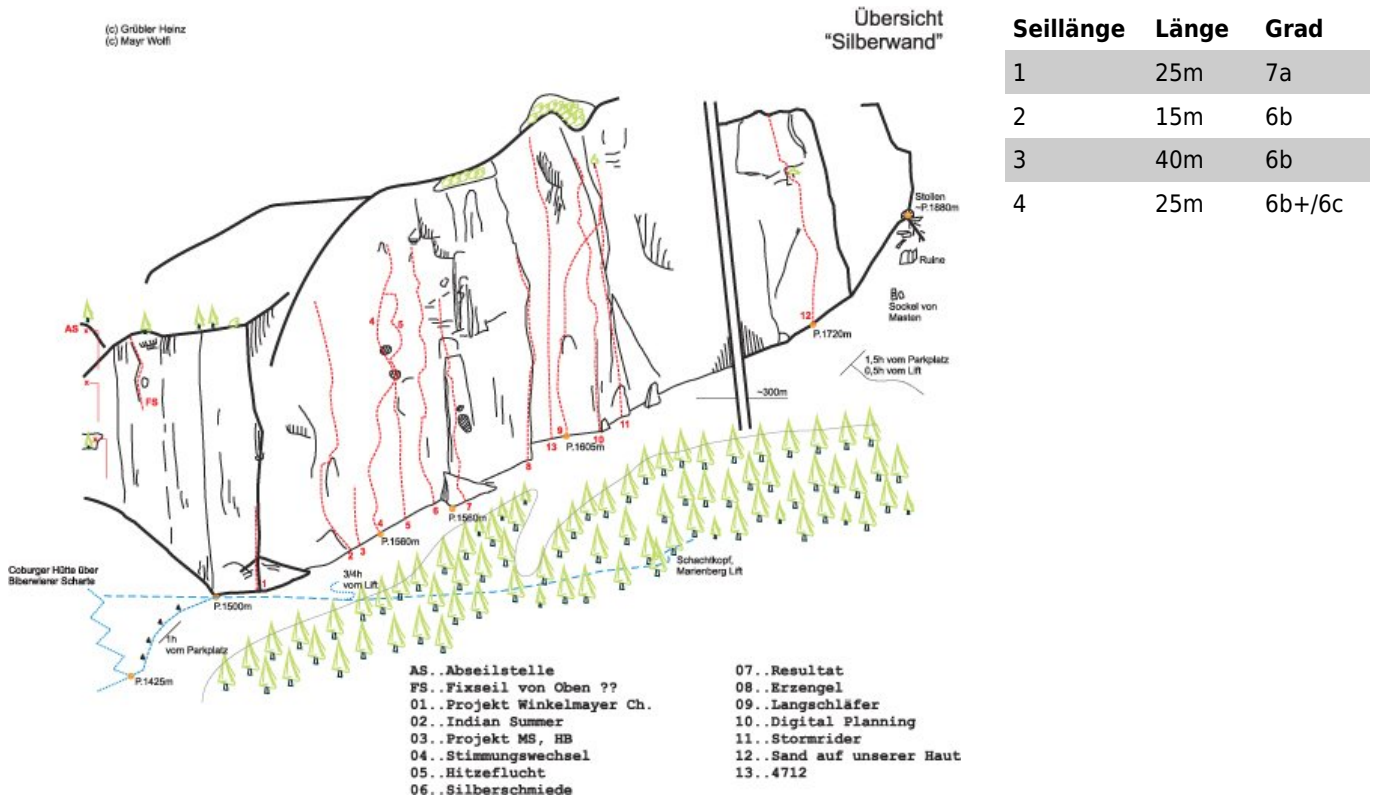

# TIROLER ZUGSPITZ ARENA - WAMPETER SCHROFEN SEKTOR SILBERWAND

### BESCHREIBUNG

Anspruchsvolle Rissklettern in der 3. Seillänge welche noch selbst abzusichern ist.

### GEHZEIT ZUSTIEG

1 h

### ABSTIEG

Abseilen über die Route