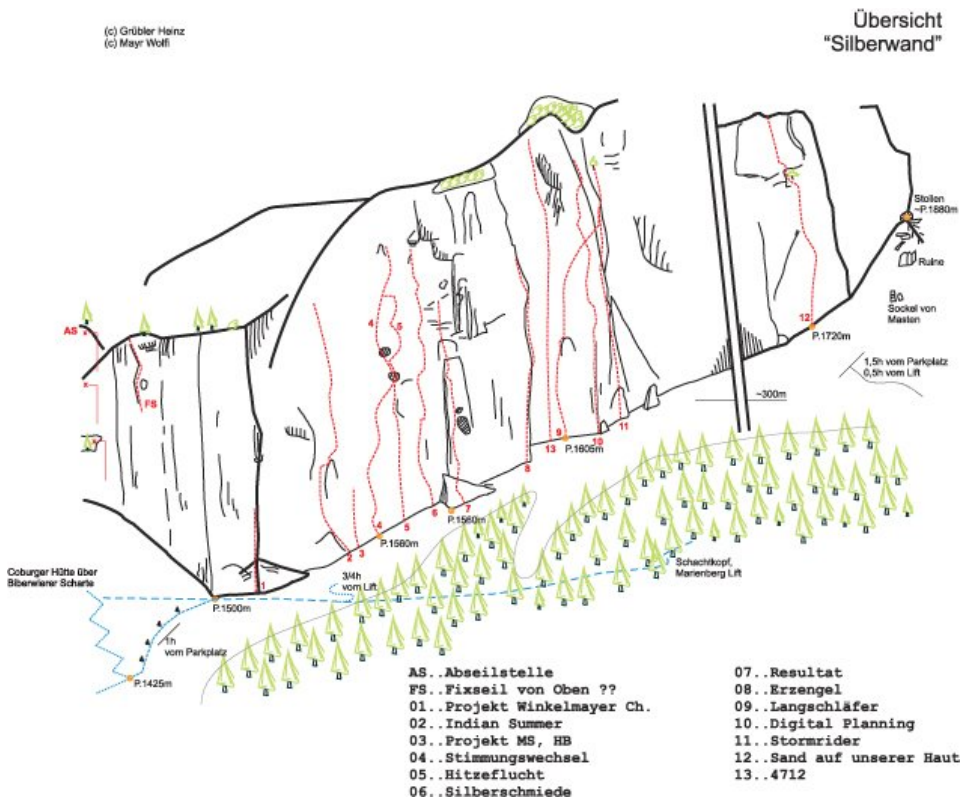

TIROLER ZUGSPITZ ARENA - WAMPETER SCHROFEN SEKTOR SILBERWAND

RESULTAT

Seillänge	Länge	Grad
1	25m	6b+
2	25m	6c
3	25m	6b
4	20m	6a
5	20m	5a
6	27m	6c

BESCHREIBUNG

Sehr schöne Route bestens abgesichert. Die Schwierigkeiten sind anhaltend schwer.

GEHZEIT ZUSTIEG

1 h

ABSTIEG

Abseilen über die Route

Climbers Paradise Tirol

Das größte Kletterportal Tirols bietet euch tausende Routen in 15 Regionen, gratis Topos in Druckqualität und aktuelle Infos rund ums Thema Klettern.