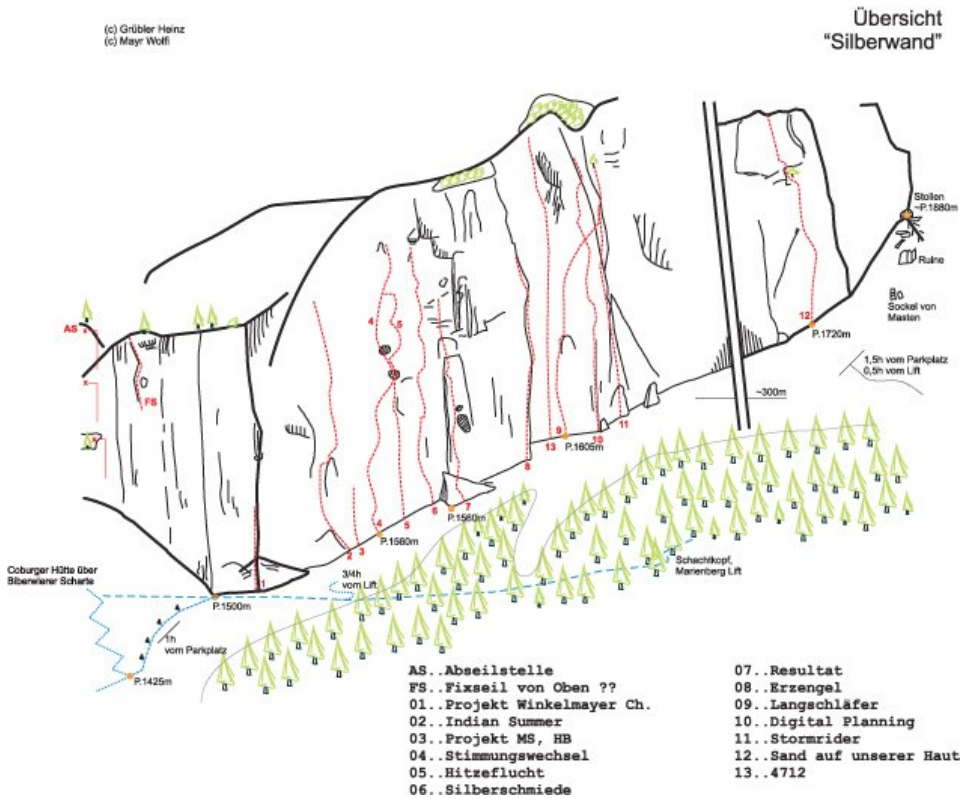

## TIROLER ZUGSPITZ ARENA - WAMPETER SCHROFEN SEKTOR SILBERWAND

### SILBERSCHMIEDE

Seillänge	Länge	Grad
1	15m	6a
2	30m	6a+
3	25m	6b+/6c
4	25m	6b+/6c
5	20m	5b/5c
6	20m	6a
7	20m	6c/6c+

### BESCHREIBUNG

Zur Erinnerung an den Silberbergbau. Schöne Kletterei in meist gutem Fels.

### ABSTIEG

Abseilen über die Route.