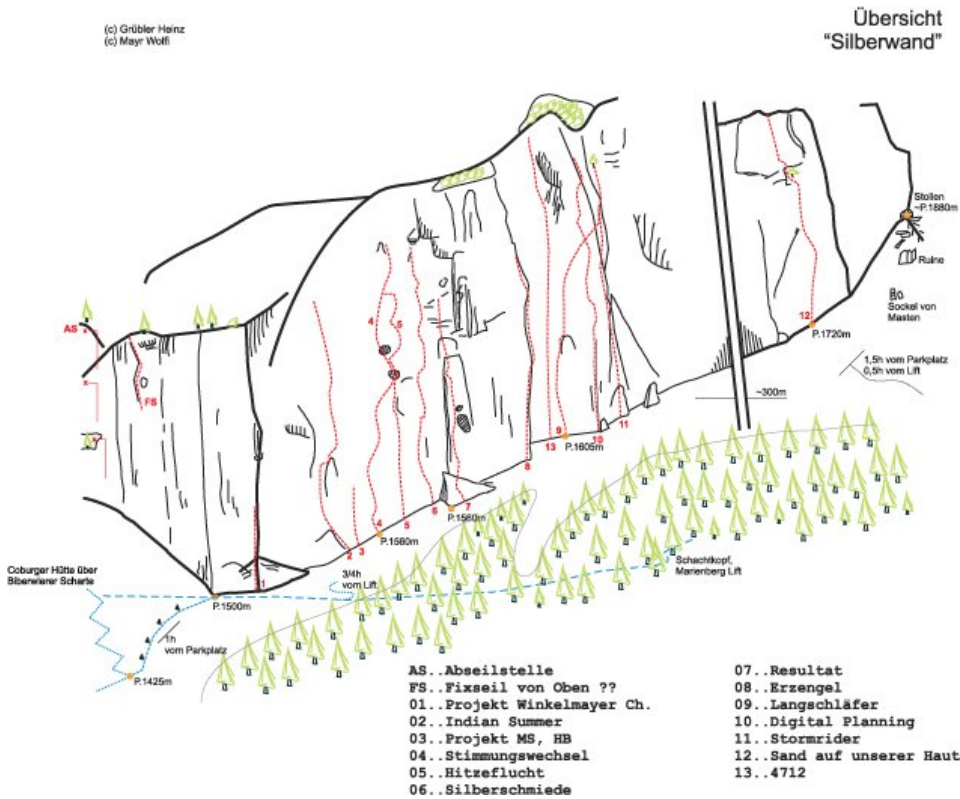

TIROLER ZUGSPITZ ARENA - WAMPETER SCHROFEN SEKTOR SILBERWAND

HITZEFLUCHT

Seillänge	Länge	Grad
1	45m	6b
2	35m	7a
3	40m	7c
4	30m	6c

BESCHREIBUNG

Zu heiß im Sommer als hilft nur die Flucht. Anspruchsvolle Route mit schwierigen Einzelzügen.

GEHZEIT ZUSTIEG

1 h

ABSTIEG

Abseilen über die Route

Climbers Paradise Tirol

Das größte Kletterportal Tirols bietet euch tausende Routen in 15 Regionen, gratis Topos in Druckqualität und aktuelle Infos rund ums Thema Klettern.