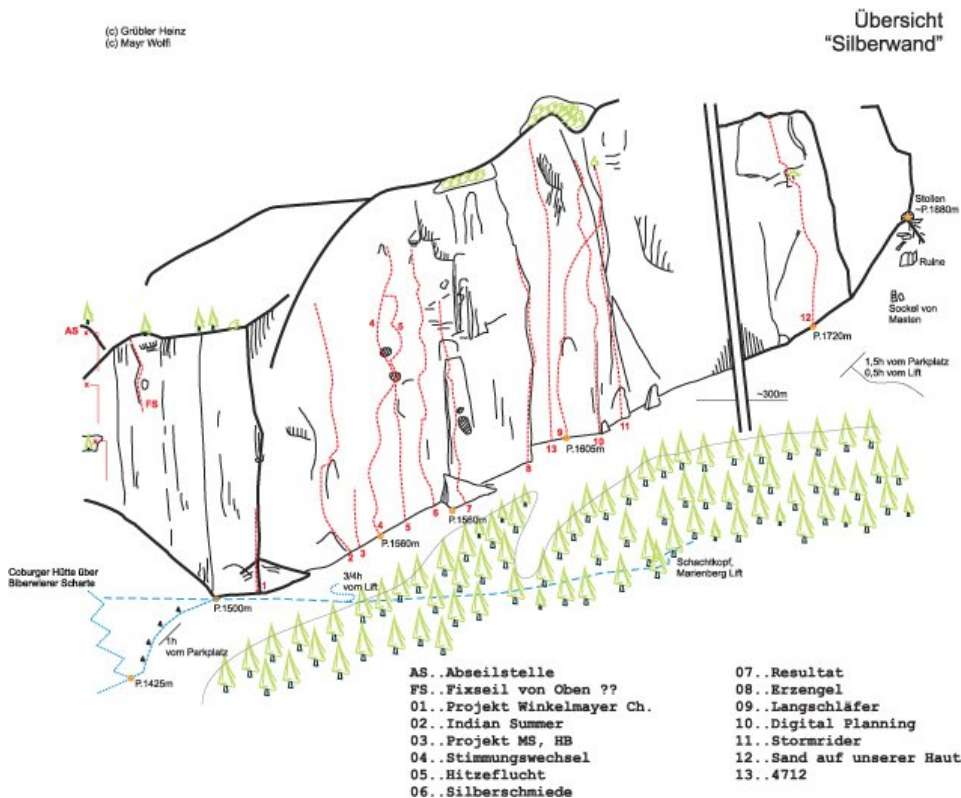

## TIROLER ZUGSPITZ ARENA - WAMPETER SCHROFEN SEKTOR SILBERWAND

### INDIANSUMMER

Seillänge	Länge	Grad
1	45m	6a
2	20m	6b
3	30m	5c
4	45m	6b+/6c
5	40m	5c
6	40m	5c
7	30m	6a

#### BESCHREIBUNG

Schöne alpine Sportkletterroute.

#### ABSTIEG

Abseilen über die Route