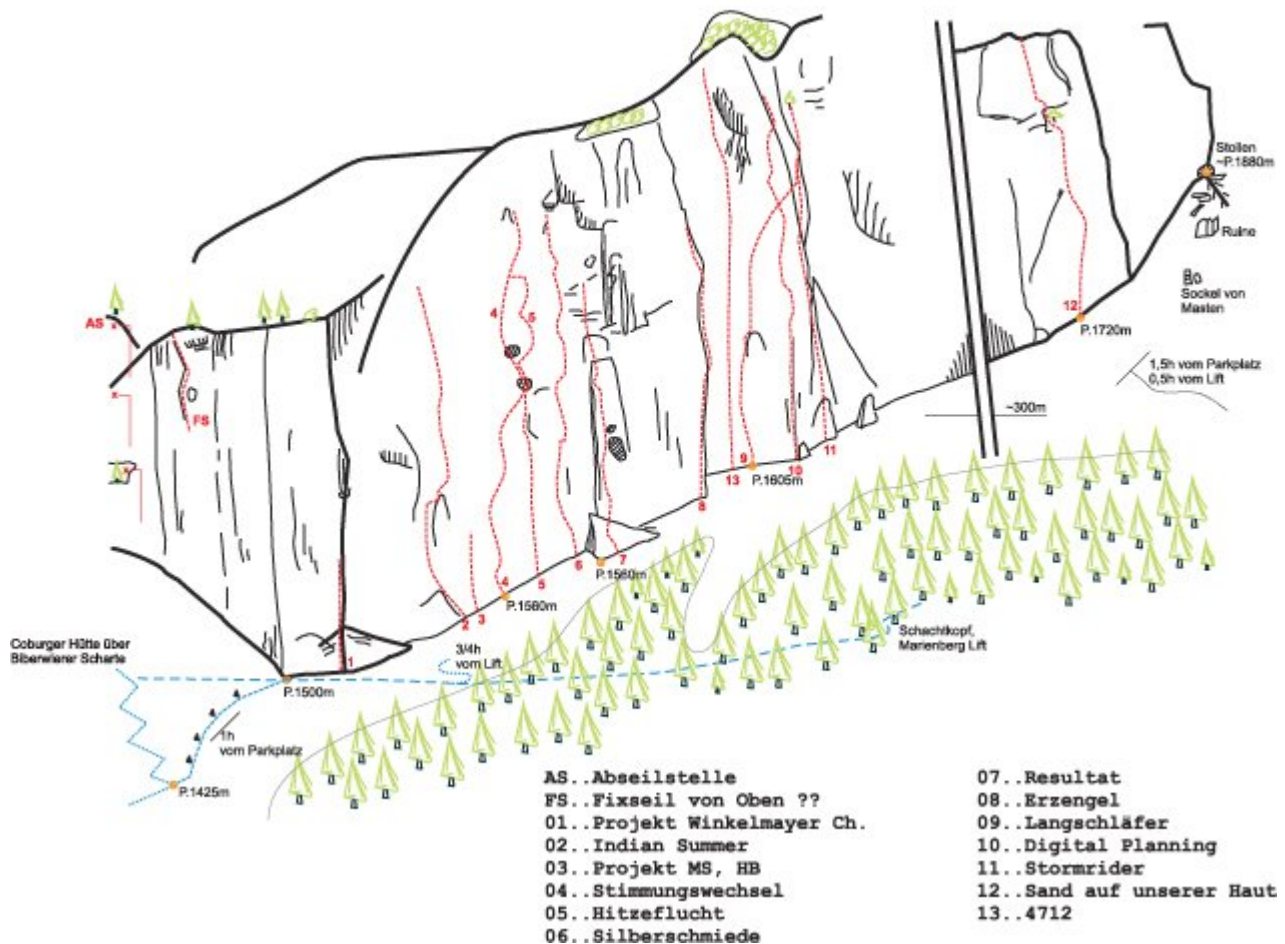

# TIROLER ZUGSPITZ ARENA - WAMPETER SCHROFEN SEKTOR SILBERWAND

## PROJEKT

(c) Grübler Heinz  
(c) Mayr Wolfi

Übersicht  
"Silberwand"

### Climbers Paradise Tirol

Das größte Kletterportal Tirols bietet euch tausende Routen in 15 Regionen, gratis Topos in Druckqualität und aktuelle Infos rund ums Thema Klettern.

Eine solche Vielfalt an verschiedensten Klettermöglichkeiten aller Schwierigkeitsgrade findet man selten auf so engem Raum. Zudem findet ihr Unterkunfts-vorschläge für jede Geldtasche.