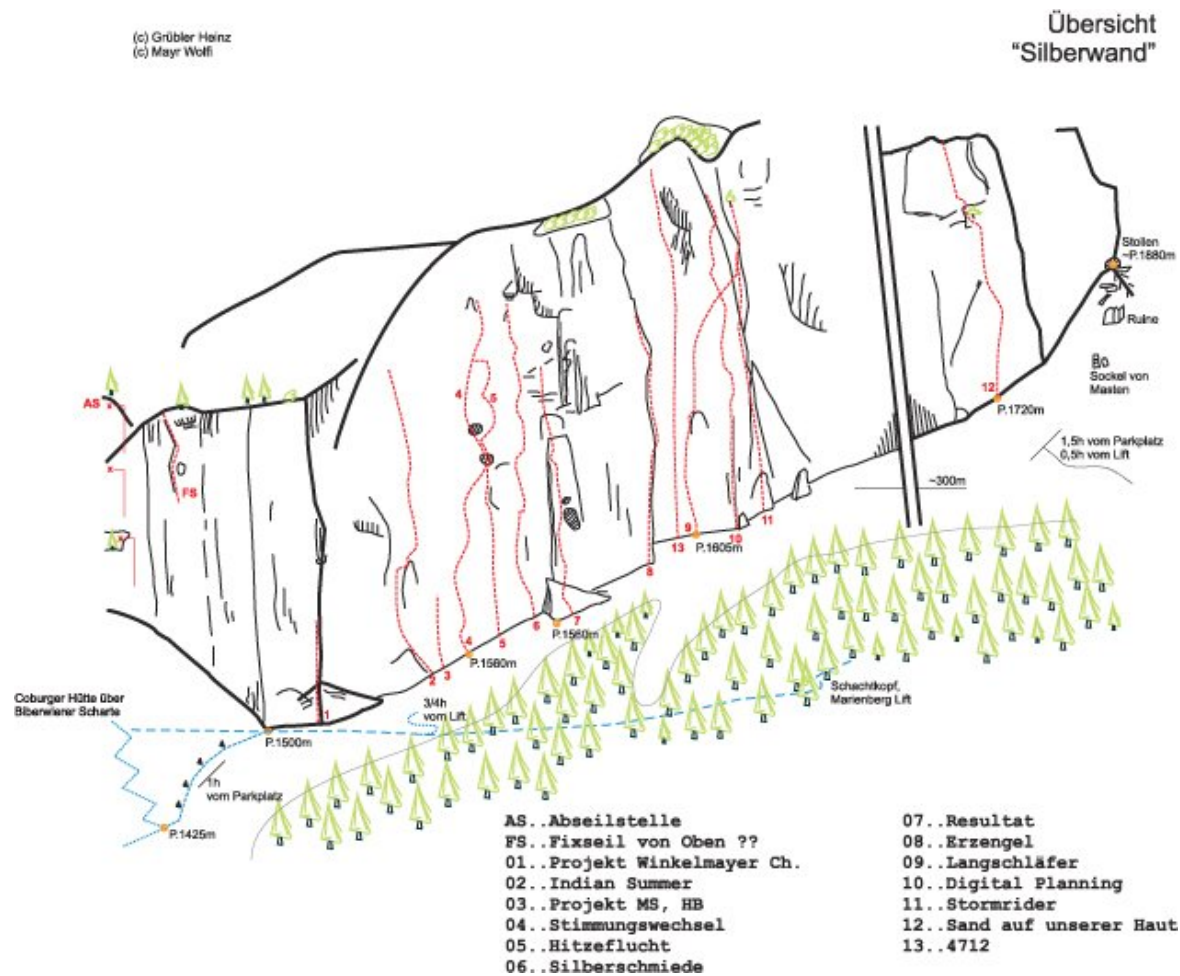

# TIROLER ZUGSPITZ ARENA - WAMPETER SCHROFEN SEKTOR SILBERWAND

## PROJEKT

---

## Climbers Paradise Tirol

Das größte Kletterportal Tirols bietet euch tausende Routen in 15 Regionen, gratis Topos in Druckqualität und aktuelle Infos rund ums Thema Klettern.

Eine solche Vielfalt an verschiedensten Klettermöglichkeiten aller Schwierigkeitsgrade findet man selten auf so engem Raum. Zudem findet ihr Unterkunftsanschlüsse für jede Geldtasche.