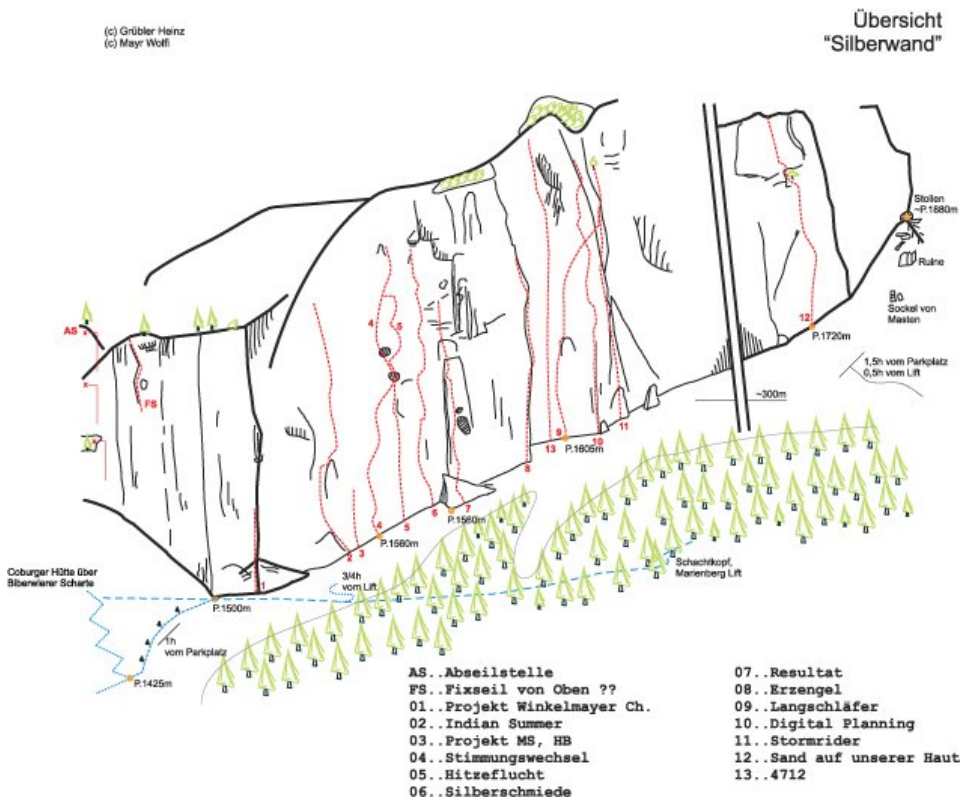

## TIROLER ZUGSPITZ ARENA - WAMPETER SCHROFEN SEKTOR SILBERWAND

### STIMMUNGSWECHSEL

Seillänge	Länge	Grad
1	45m	6b+
2	15m	6a
3	35m	6c
4	35m	6c
5	30m	6b
6	30m	6a+

### BESCHREIBUNG

Schöne alpine Kletterroute. Anspruchsvoll zu klettern.

### ABSTIEG

Abseilen über die Route.