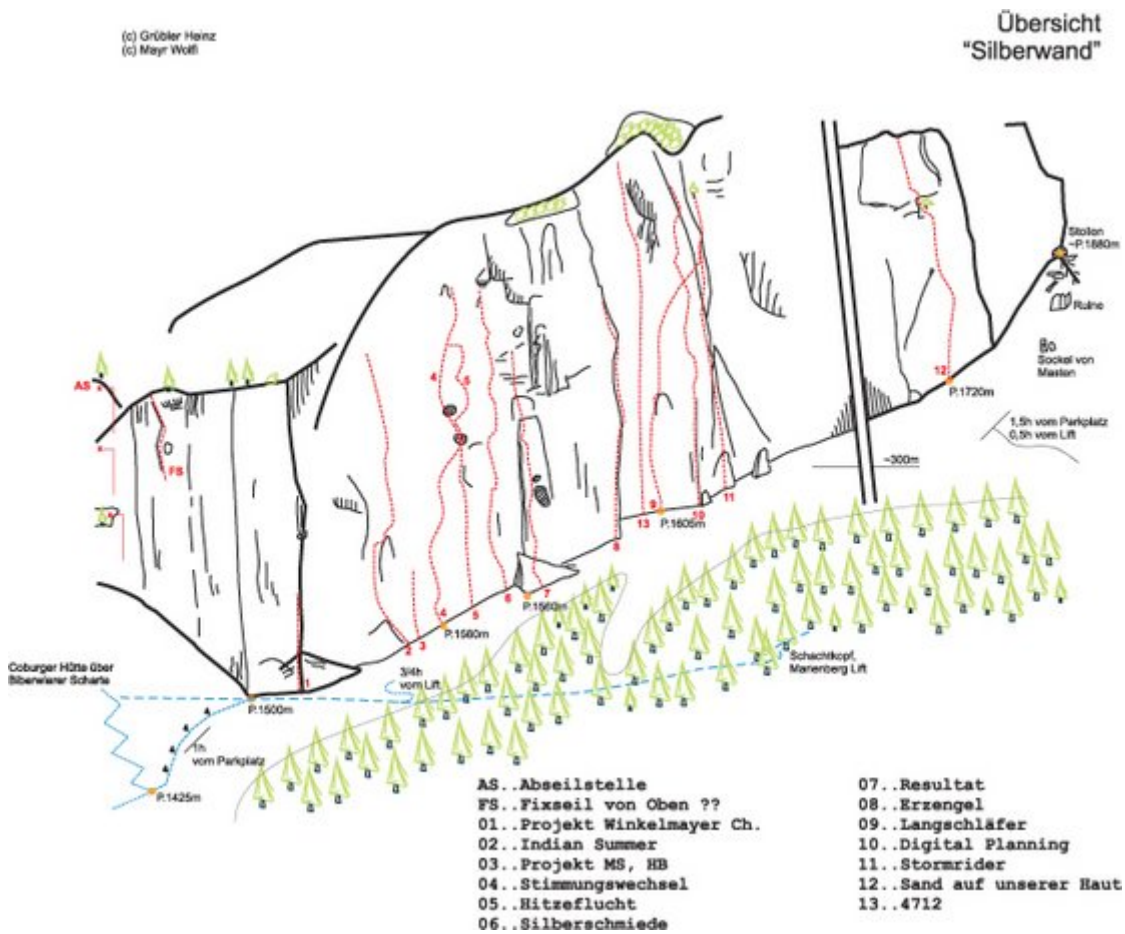

TIROLER ZUGSPITZ ARENA - WAMPETER SCHROFEN SEKTOR SILBERWAND

Nr.	Name	Grad	Länge
	Stimmungswechsel		190 m
	Projekt		
	Projekt		
	Indiansummer		250 m
	Hitzevlucht		150 m
	Silberschmiede		155 m
	Resultat		142 m
	Erzengel		105 m
	Langschläfer		175 m
	Digital Planning		155 m
	4712		200 m
	Stormrider		164 m
	Sand auf unserer Haut		135 m

Climbers Paradise Tirol

Das größte Kletterportal Tirols bietet euch tausende Routen in 15 Regionen, gratis Topos in Druckqualität und aktuelle Infos rund ums Thema Klettern.

Eine solche Vielfalt an verschiedensten Klettermöglichkeiten aller Schwierigkeitsgrade findet man selten auf so engem Raum. Zudem findet ihr Unterkunftsvorschläge für jede Geldtasche.