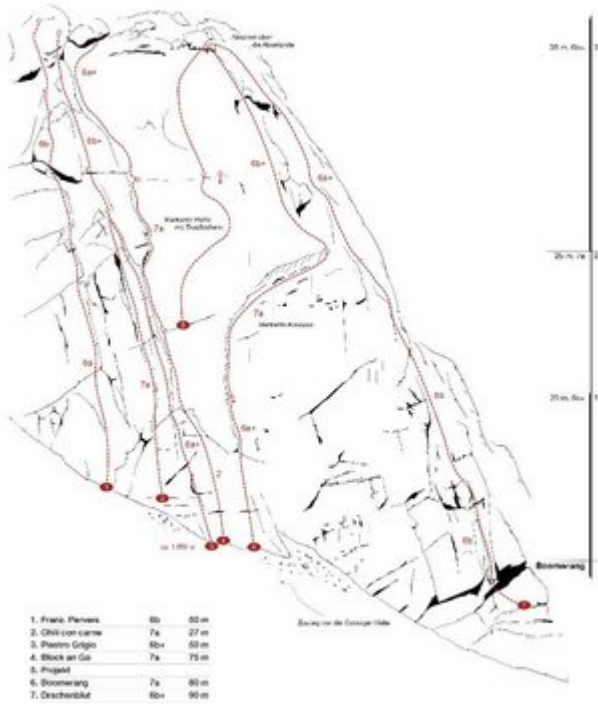

TIROLER ZUGSPITZ ARENA - SONNENSPITZE SEKTOR SÜDWESTWAND

Nr.	Name	Grad	Länge
	Boomerang		

Climbers Paradise Tirol

Das größte Kletterportal Tirols bietet euch tausende Routen in 14 Regionen, gratis Topos in Druckqualität und aktuelle Infos rund ums Thema Klettern.

Eine solche Vielfalt an verschiedensten Klettermöglichkeiten aller Schwierigkeitsgrade findet man selten auf so engem Raum. Zudem findet ihr Unterkunfts-vorschläge für jede Geldtasche.

© Climbers Paradise Tirol 2023
Alle Inhalte sind urheberrechtlich geschützt.